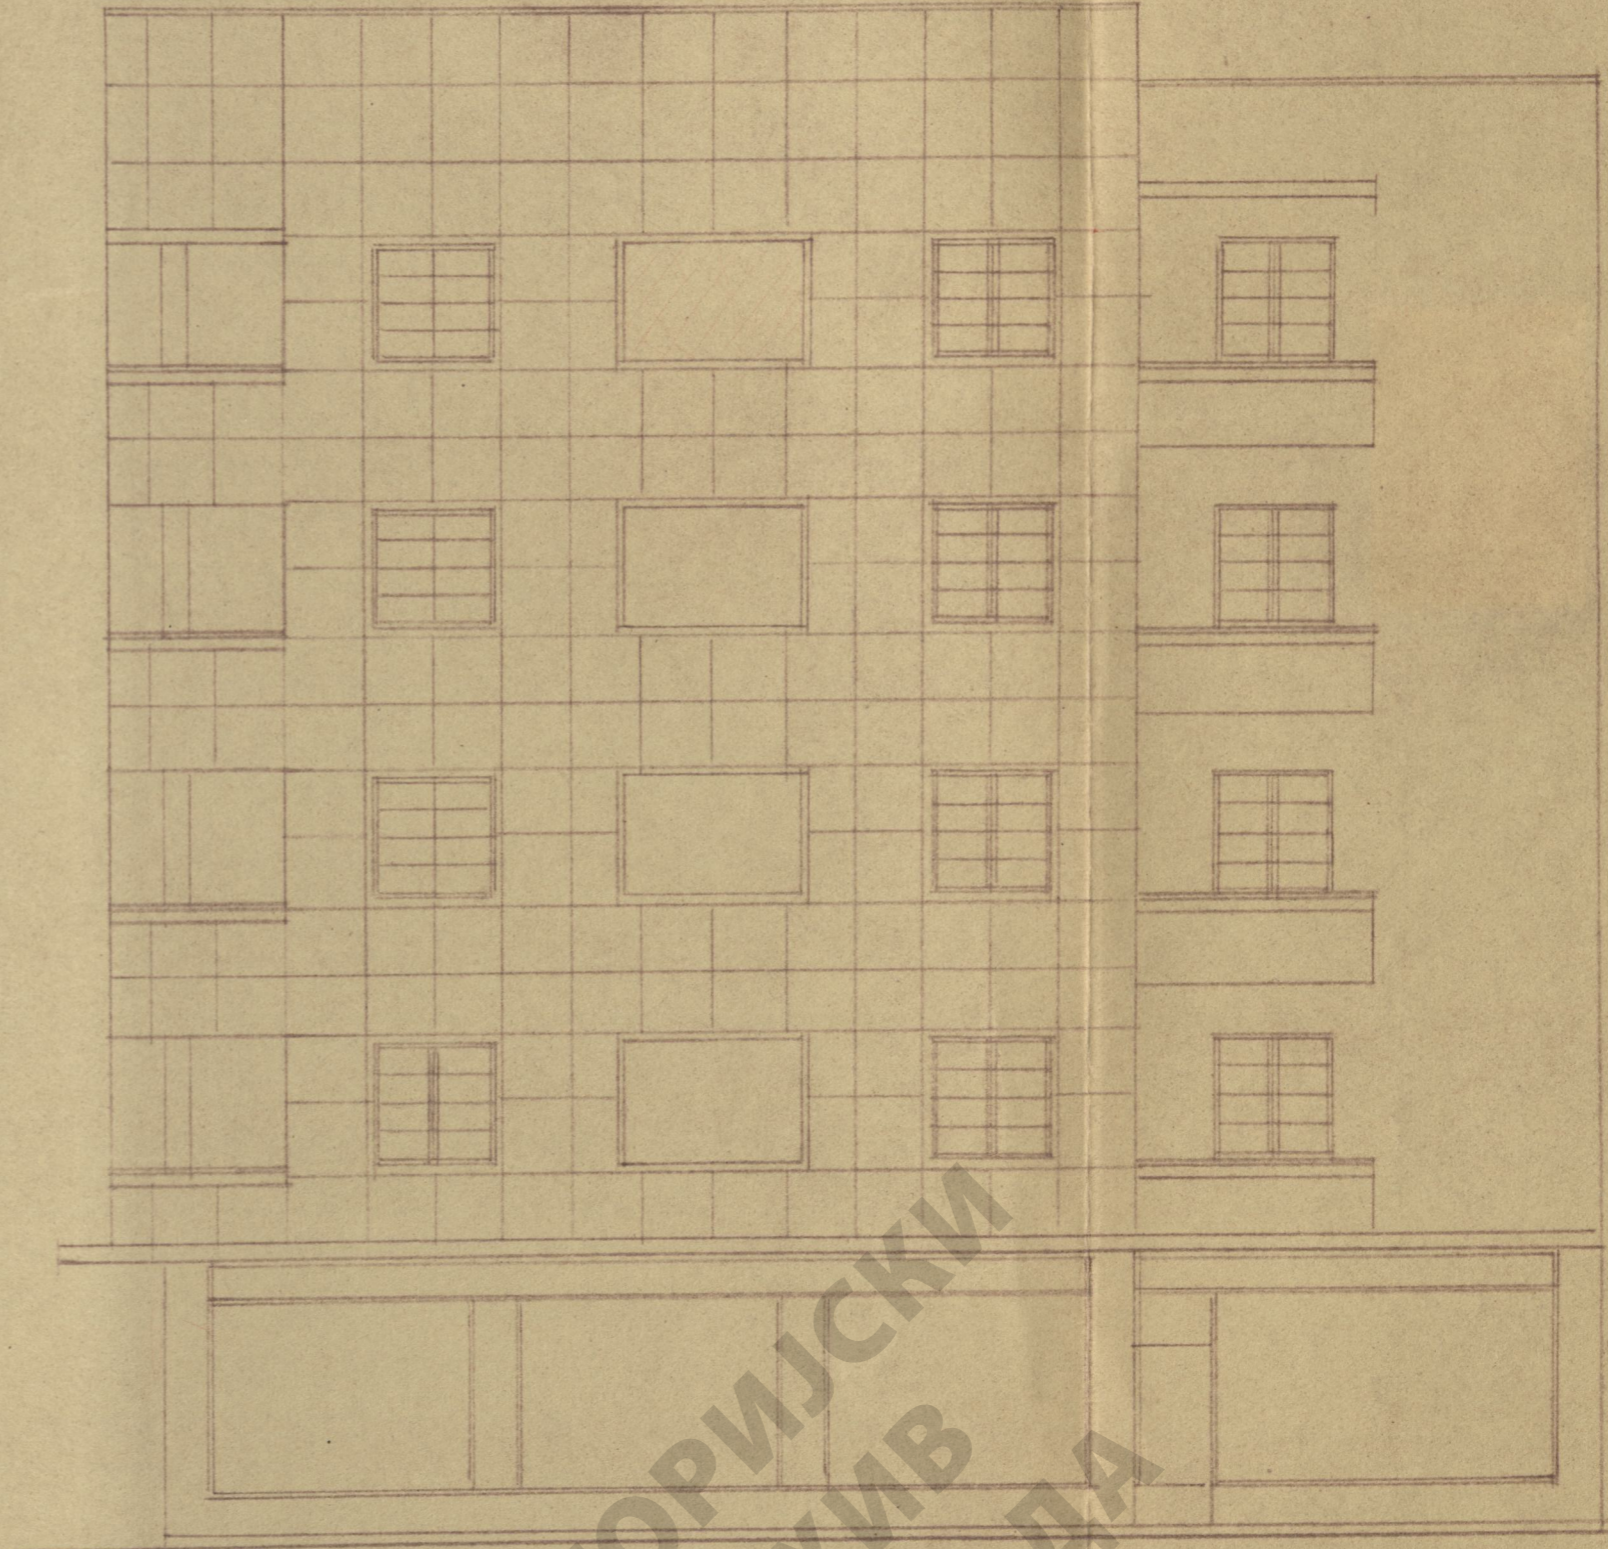

ИДБ

ФАСАДА ИЗ БОСАНСКЕ УЛ.

СОПСТВЕНИК = *Еле Др. Фурмана*

ФАСАДА ИЗ ЛИНЧКЕ УЛ.

ПРОЈЕКТАНТ = *свр: 11
ср: 28*

ИДБ-6-2-31-46

Архитектуре Београда

ИСТОРИЈСКИ
АРХИВ
БЕОГРАДА