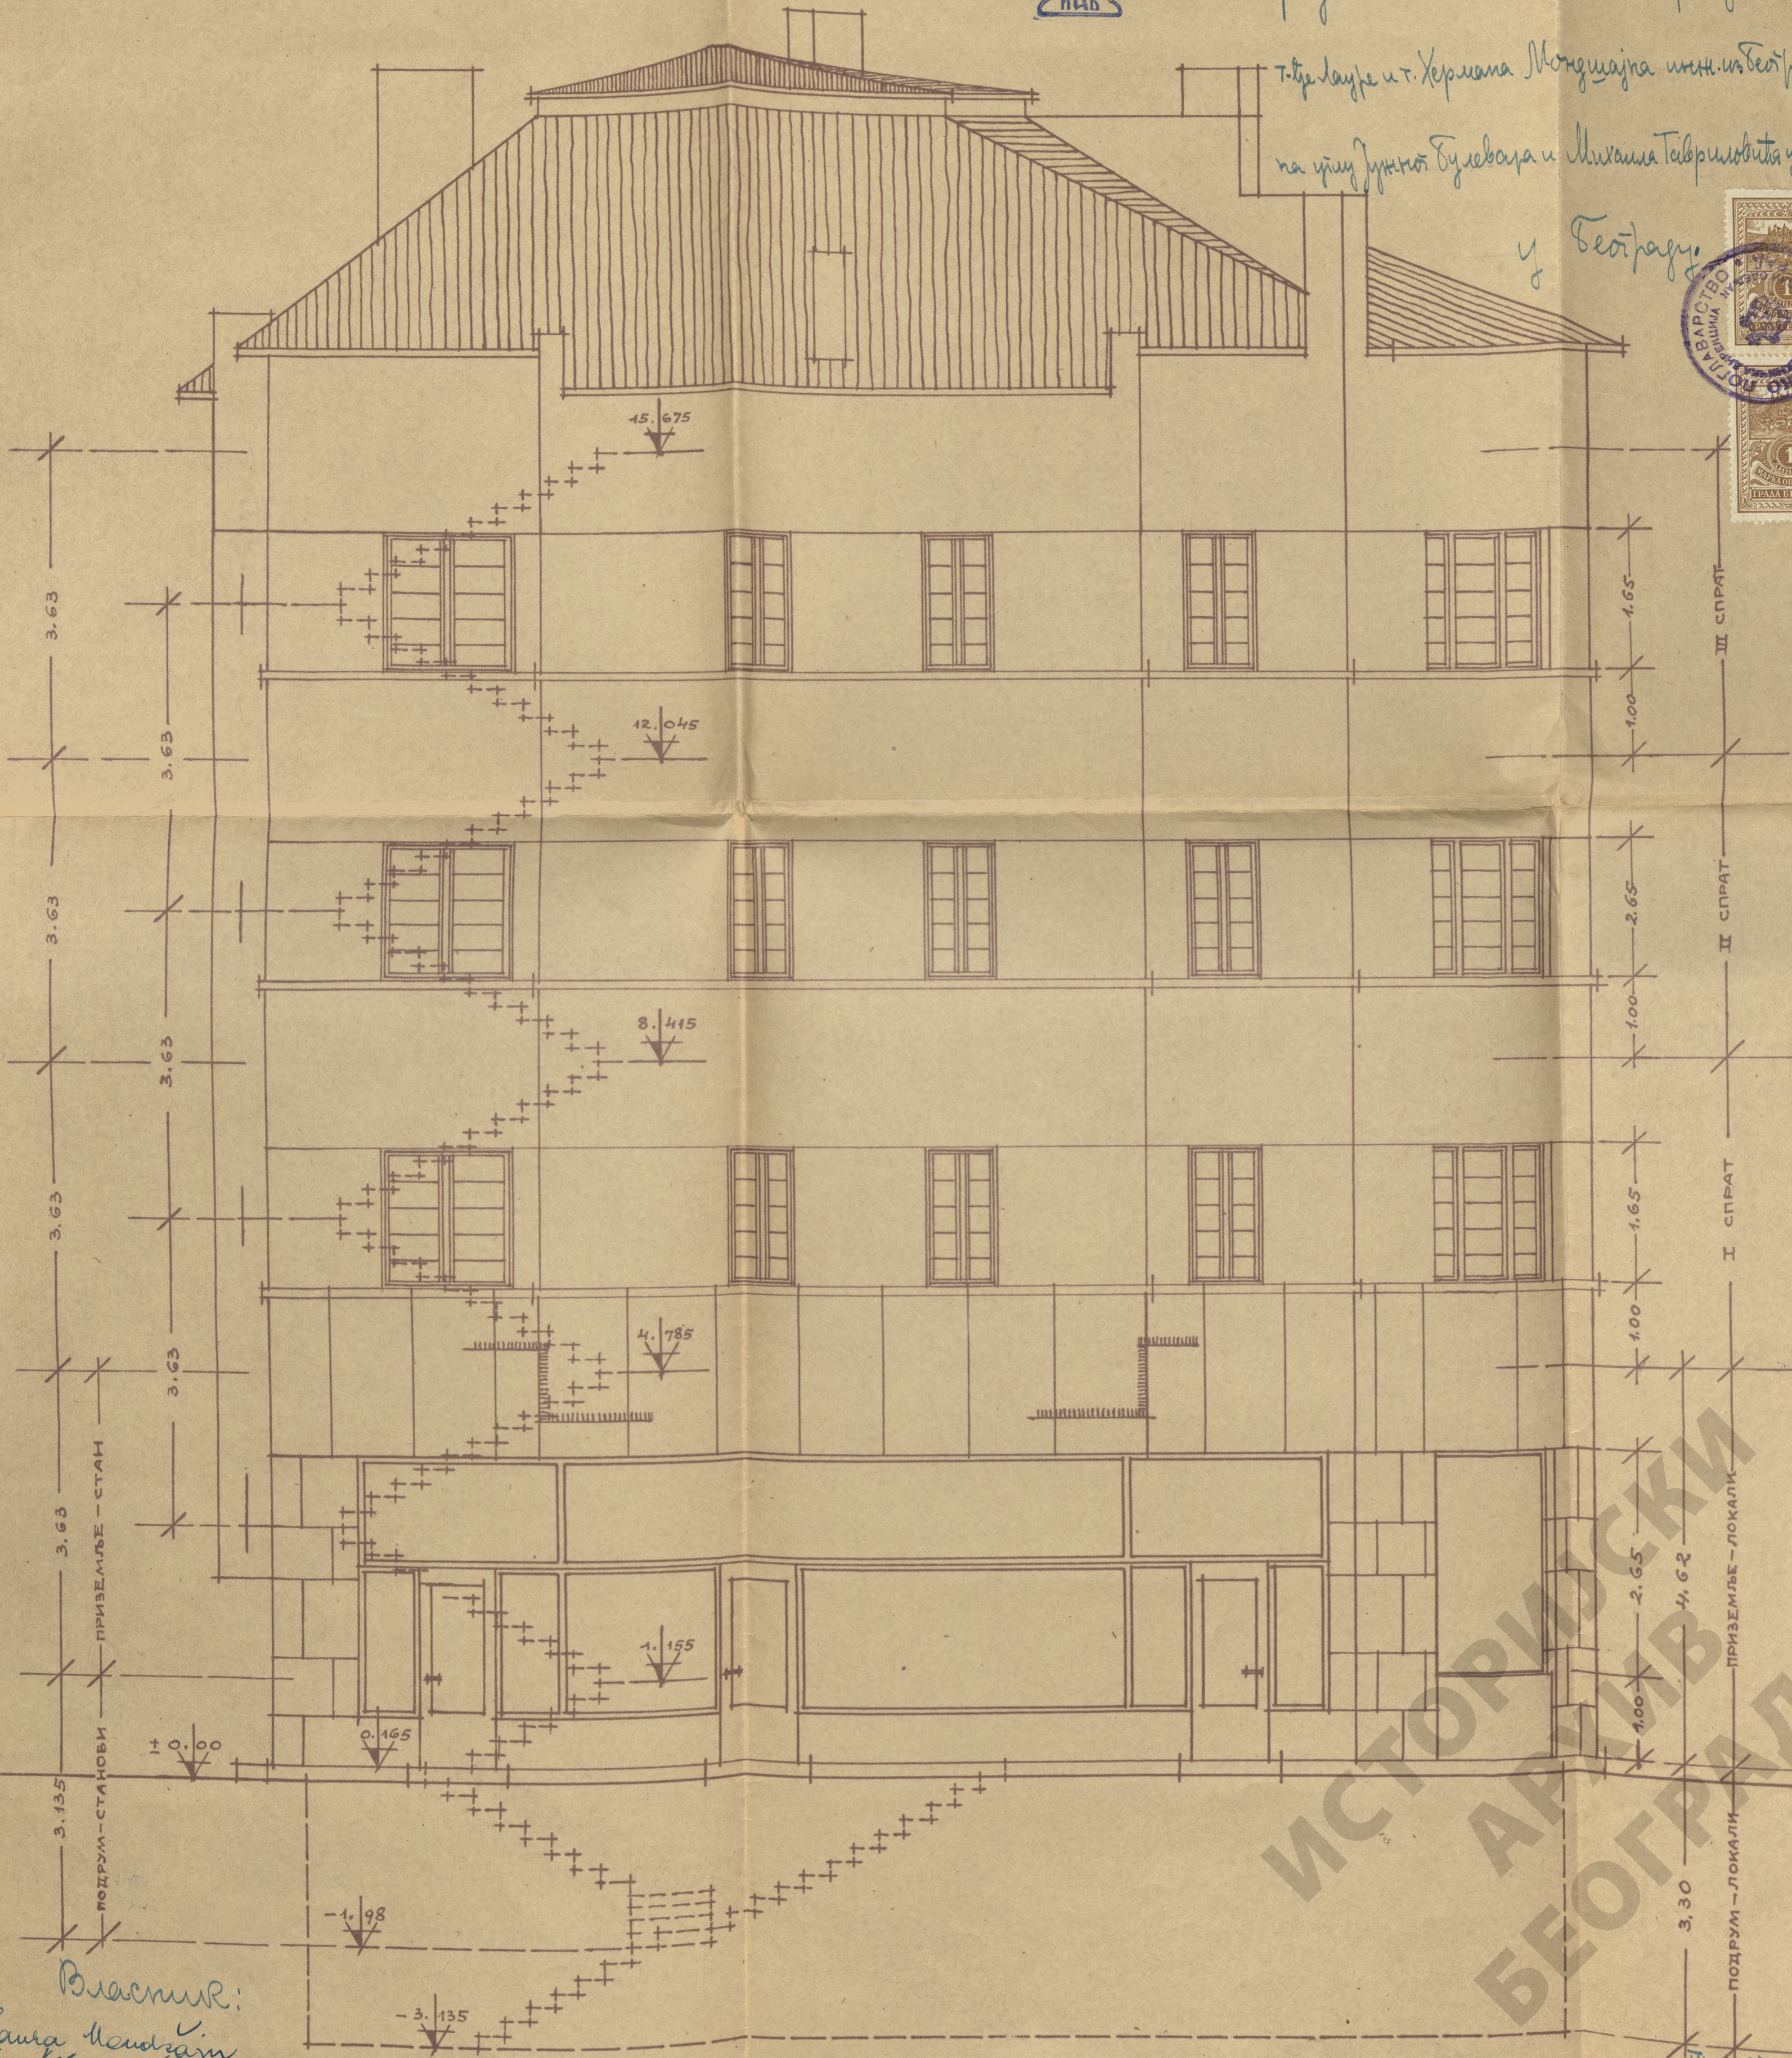

ИАБ

Проект нове станбене зграде

Т. Кр. Лауре и Т. Хермана Мондијаца инж. из Београда

на углу Јужног Булевару и Михаила Тевримовића у Београду

у Београду

Власник:
Љуба Мандић
Инж. Херман Мондијац

ИСТОРИЈСКИ
БЕОГРАД

ИЗГЛЕД ПРЕМА ЈУЖНОМ БУЛЕВАРУ И УГЛУ

ИАБ-6-15-203-46