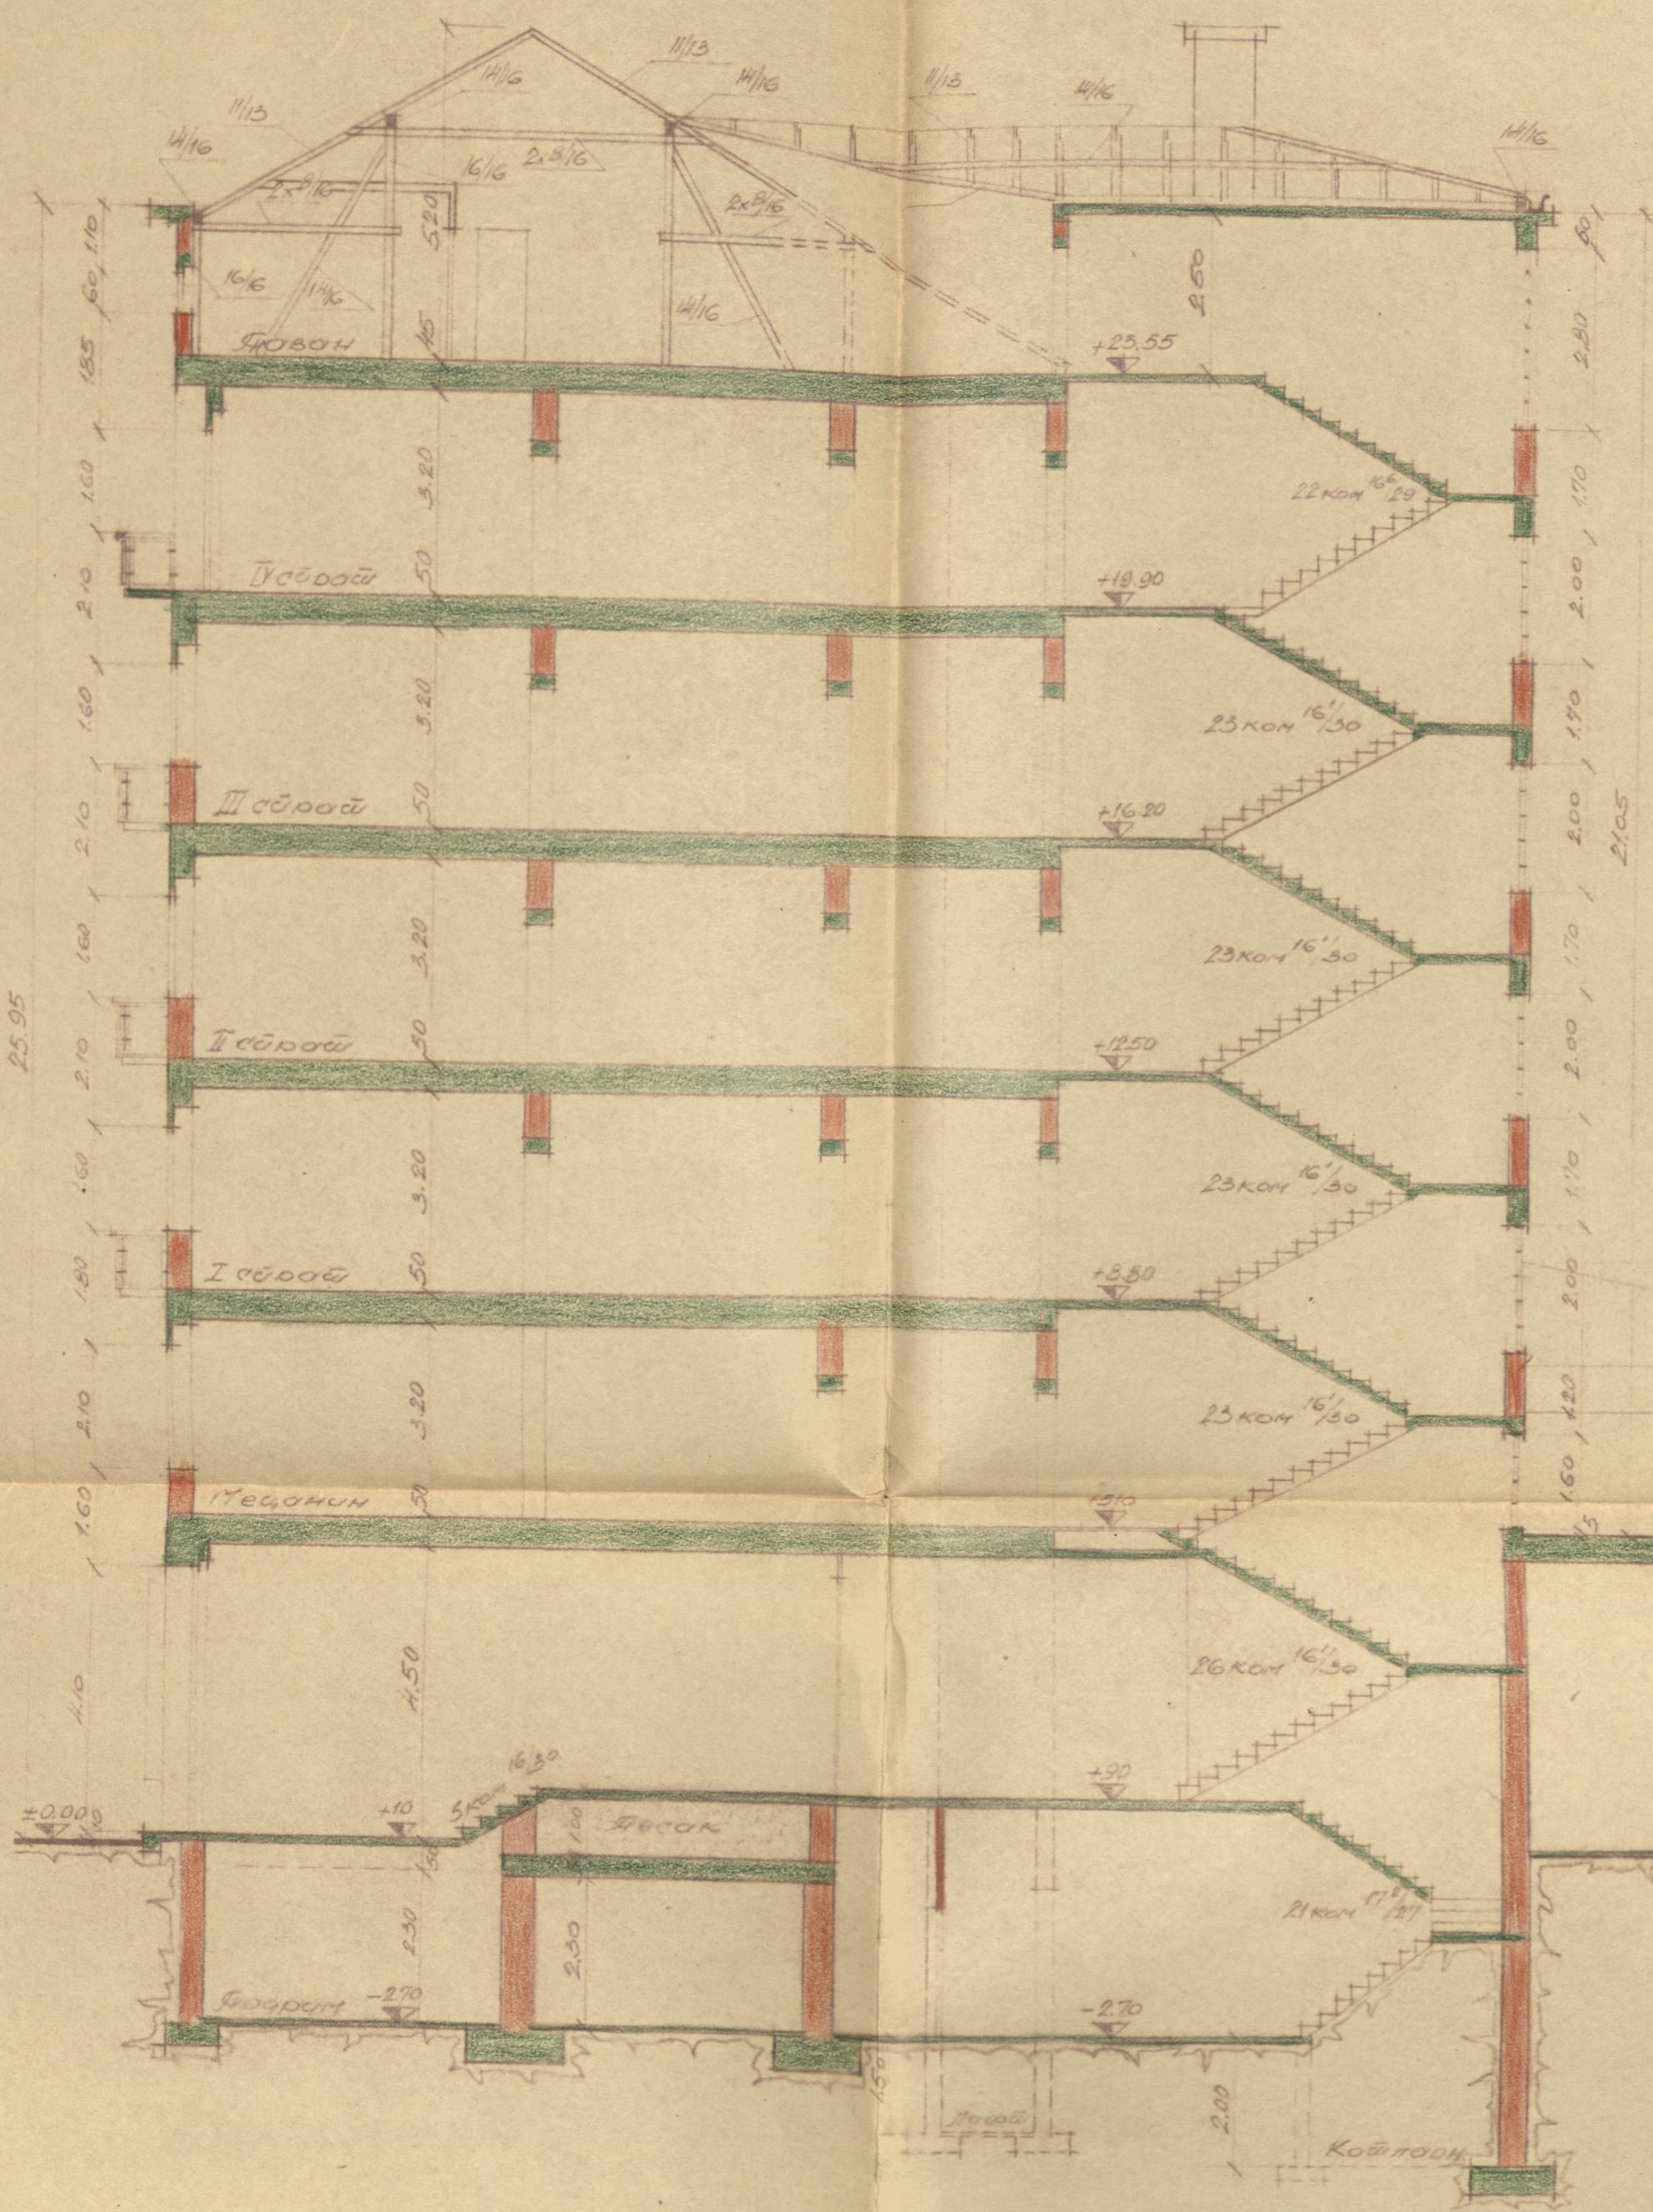

Вредноста (без канализације) цмн. 1700000

Својинација 1:500

Легенда

1. Плас. пре регулације	543.0 m²
2. Плас. после регулације	559.0 m²
3. Двораниште	272.0 m²
4. Слободно	287.0 m²
5. Укупно	559.0 m²

13.90 = 4/31

ИСТОРИЈСКИ
БЕОГРАДА

ПРОЈЕКЦИЈА:
Несалтман
овн. шт.

ДИП. ИНЖ. ИСАК АЗРИЋ
БЕОГРАД