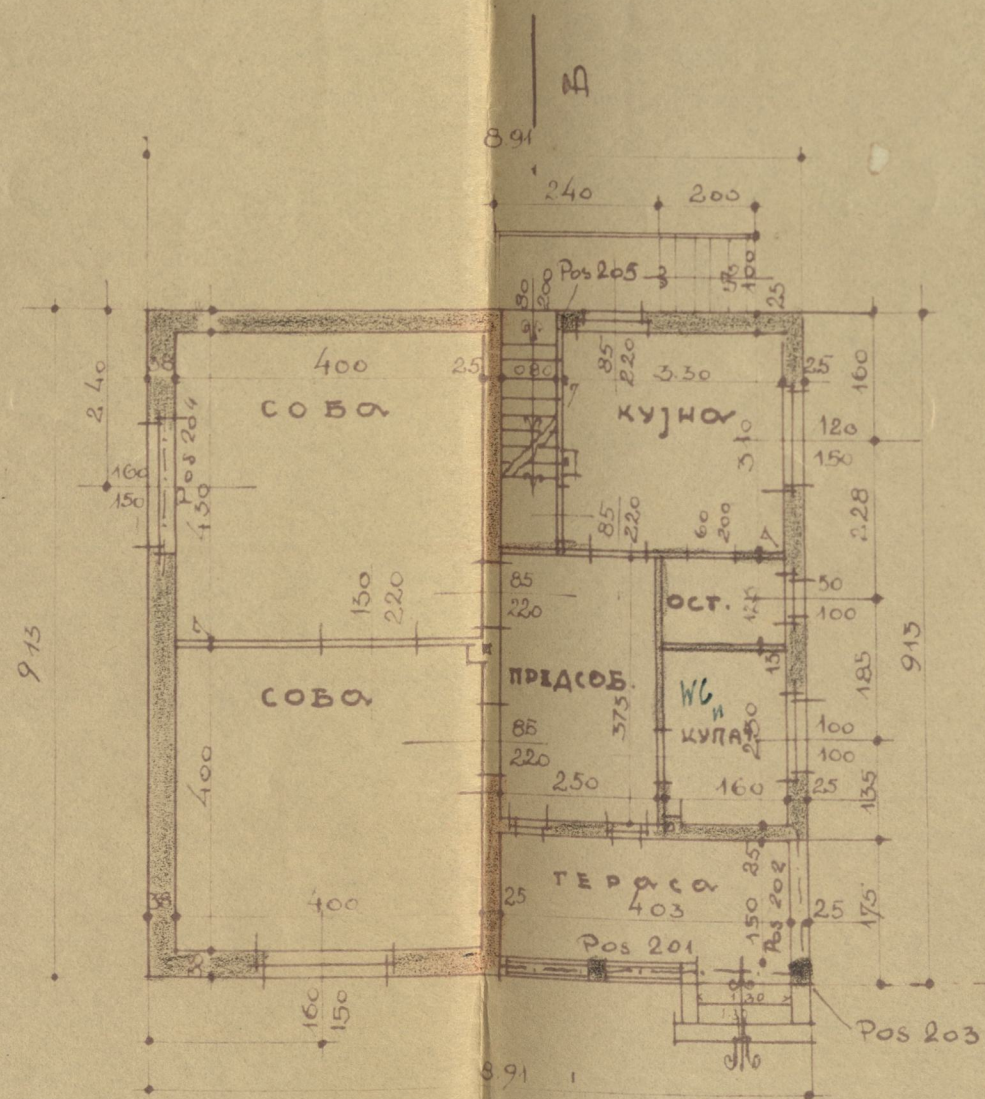

— ПЛАН ЗГРАДЕ ЈОСИПА ПАЛАСА крм. мајстора у НОВОПРОСИЈЕНОЈ ул. ПАРЦЕЛА 1216 БЕОГРАД 2 — ИВЛА КОД „РЕДУГА“
 Боривајд Зграде Сетере Борне и Кортеи Кошоричине
 РАЗМ. 1:100

ВРЕД

ГЛАВНИ ИЗГЛЕД

БОЧНИ ИЗГЛЕД

ПРЕСЕК

ПОВРШ. ПЛАЦА
 ПРОСЕЦ. УЛИЦЕ СЕ СМАН.
 ДЕФИНИТИВНА ПОВ. ПЛАЦА
 ПОВРШ. ЗГРАДЕ
 СЛОБОДНА ПОВРШ.

ПРИЗЕМЉЕ

ПОДРУМ

КРОВ

Јосип Палас
 Тршиорска 21

ИСТОРИЈСКИ
 АРХИВ
 БЕОГРАДА

ПЛАН ОГРАД

VAB-6-29-M-39