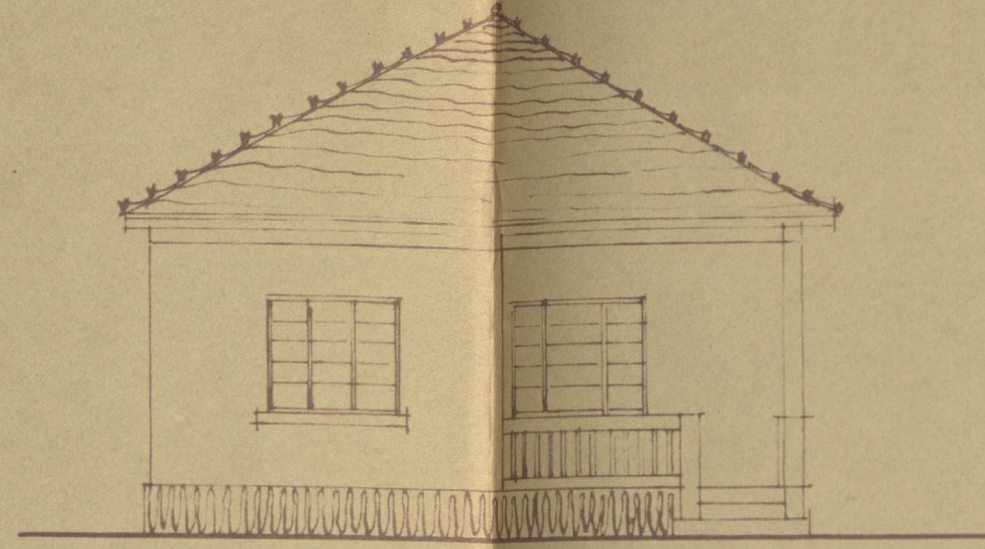

— ПЛАН ЗГРАДЕ ЈОСИПА ПАЛАСА крм. мајстора у НОВОПРОСИЈЕНОЈ ул. ПАРЦЕЛА 1216 БЕОГРАД 2 — ИВЛА КОД „РЕДУГА“
 Боривајд Зграде Сетере Борне и Кортеи Кошоричине
 РАЗМ. 1:100

ВРЕД

ГЛАВНИ ИЗГЛЕД

БОЧНИ ИЗГЛЕД

ПРЕСЕК

ПОВРШ. ПЛАЦА
 ПРОСЕЦ. УЛИЦЕ СЕ СМАН.
 ДЕФИНИТИВНА ПОВ. ПЛАЦА
 ПОВРШ. ЗГРАДЕ
 СЛОБОДНА ПОВРШ.

ПРИЗЕМЉЕ

ПОДРУМ

КРОВ

Јосип Палас
 Тршиорска 21

ИСТОРИЈСКИ
 АРХИВ
 БЕОГРАДА

ПЛАН ОГРАД

VAB-6-29-M-39