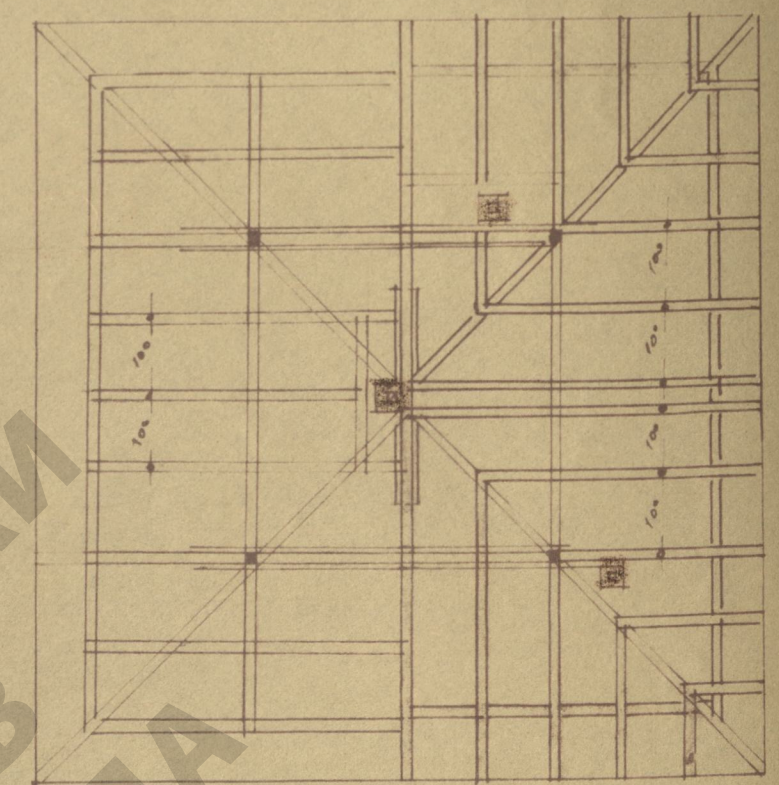

— ПЛАН ЗГРАДЕ ЈОСИПА ПАЛАСА крм. мајстора у НОВОПРОСИЈЕНОЈ ул. ПАРЦЕЛА 1216 БЕОГРАД 2 — ИВЛА КОД „РЕДУГА“
 Боривајд Зграде Сетере Борне и Кортеи Кошоричине
 РАЗМ. 1:100

ВРЕД

ГЛАВНИ ИЗГЛЕД

БОЧНИ ИЗГЛЕД

ПРЕСЕК

ПОВРШ. ПЛАЦА
 ПРОСЕЦ. УЛИЦЕ СЕ СМАН.
 ДЕФИНИТИВНА ПОВ. ПЛАЦА
 ПОВРШ. ЗГРАДЕ
 СЛОБОДНА ПОВРШ.

ПРИЗЕМЉЕ

ПОДРУМ

КРОВ

Јосип Палас
 Тршиорска 21

ИСТОРИЈСКИ
 АРХИВ
 БЕОГРАДА

ПЛАН ОГРАД

VAB-6-29-M-39