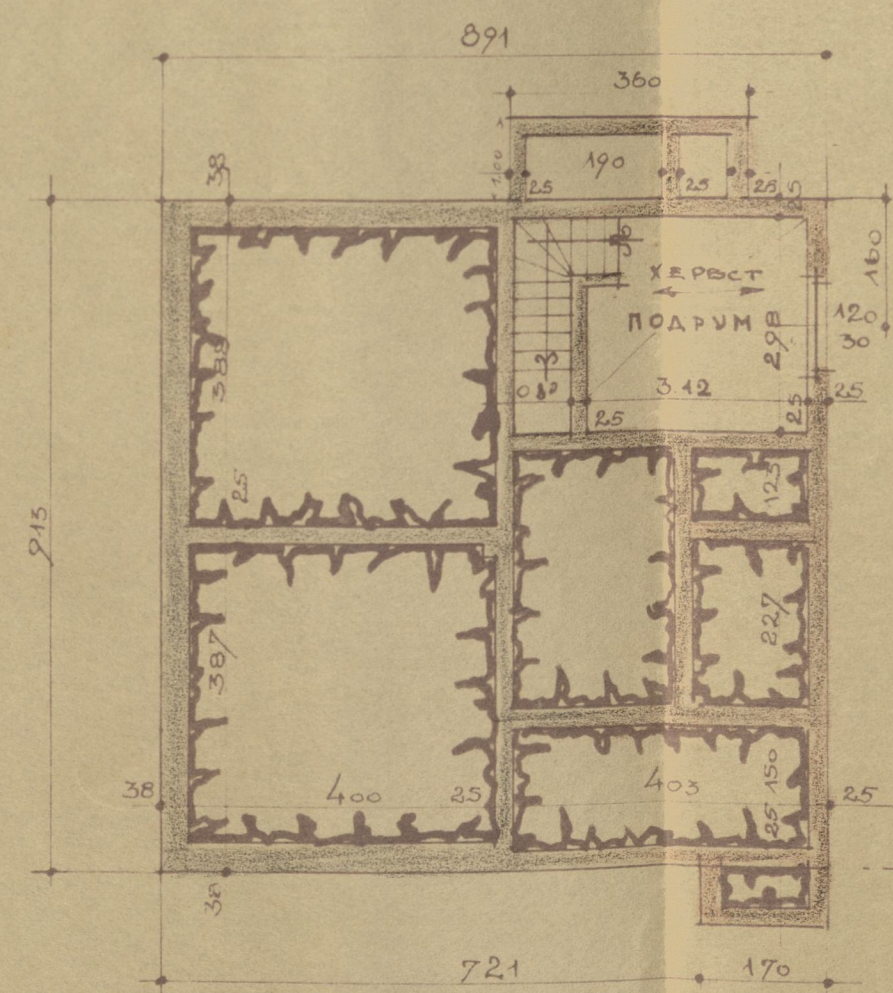

— ПЛАН ЗГРАДЕ ЈОСИПА ПАЛАСА крм. мајстора у НОВОПРОСИЈЕНОЈ ул. ПАРЦЕЛА 1216 БЕОГРАД 2 — ИВЛА КОД „РЕДУГА“
 Боривајд Зграде Сетере Борне и Кортеи Кошоричине
 РАЗМ. 1:100

ВРЕД

ГЛАВНИ ИЗГЛЕД

БОЧНИ ИЗГЛЕД

ПРЕСЕК

ПОВРШ. ПЛАЦА
 ПРОСЕЦ. УЛИЦЕ СЕ СМАН.
 ДЕФИНИТИВНА ПОВ. ПЛАЦА
 ПОВРШ. ЗГРАДЕ
 СЛОБОДНА ПОВРШ.

ПРИЗЕМЉЕ

ПОДРУМ

КРОВ

Јосип Палас
 Тршиорска 21

ИСТОРИЈСКИ
 АРХИВ
 БЕОГРАДА

ПЛАН ОГРАД

VAB-6-29-M-39