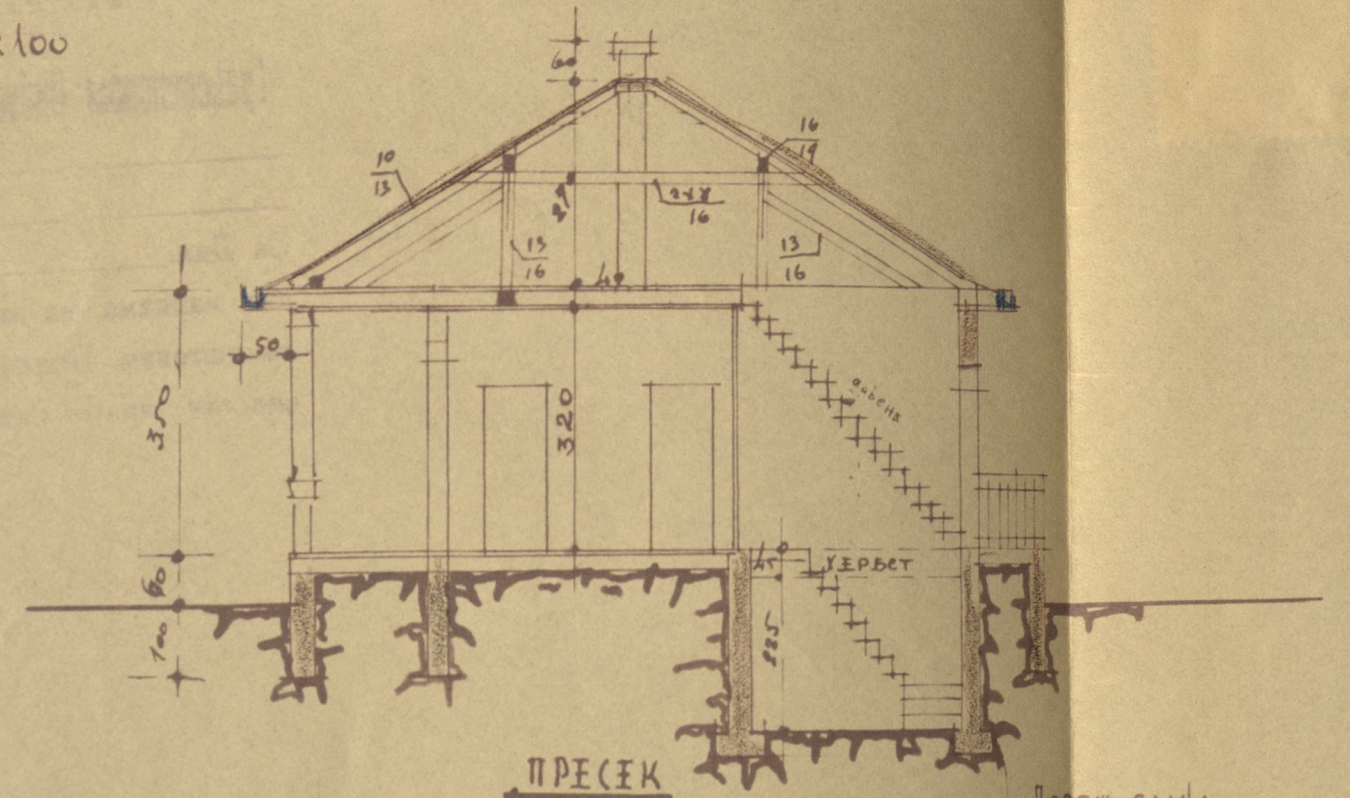

— ПЛАН ЗГРАДЕ ЈОСИПА ПАЛАСА крм. мајстора у НОВОПРОСИЈЕНОЈ ул. ПАРЦЕЛА 1216 БЕОГРАД 2 — ИВЛА КОД „РЕДУГА“
 Боривајд Зграде Сетере Борне и Кортеи Кошоричине
 РАЗМ. 1:100

ВРЕД

ГЛАВНИ ИЗГЛЕД

БОЧНИ ИЗГЛЕД

ПРЕСЕК

ПОВРШ. ПЛАЦА
 ПРОСЕЦ. УЛИЦЕ СЕ СМАН.
 ДЕФИНИТИВНА ПОВ. ПЛАЦА
 ПОВРШ. ЗГРАДЕ
 СЛОБОДНА ПОВРШ.

ПРИЗЕМЉЕ

ПОДРУМ

КРОВ

Јосип Палас
 Тршиорска 21

ИСТОРИЈСКИ
 АРХИВ
 БЕОГРАДА

ПЛАН ОГРАД

VAB-6-29-M-39