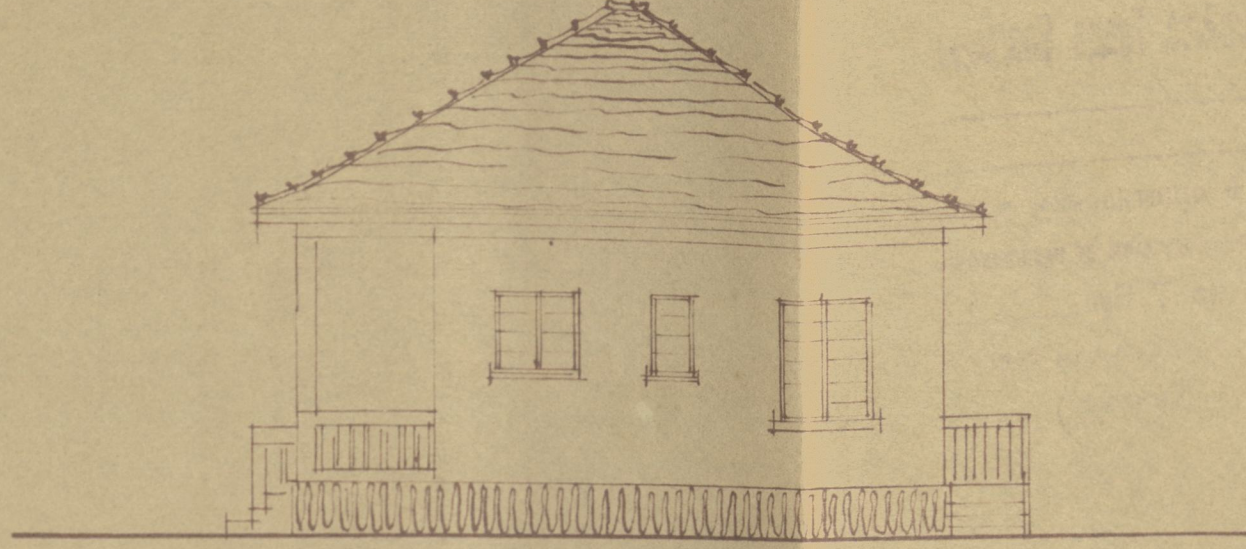

— ПЛАН ЗГРАДЕ ЈОСИПА ПАЛАСА крм. мајстора у НОВОПРОСИЈЕНОЈ ул. ПАРЦЕЛА 1216 БЕОГРАД 2 — ИВЛА КОД „РЕДУГА“
 Боривајд Зграде Сетере Борне и Кортеи Кошоричине
 РАЗМ. 1:100

ВРЕД

ГЛАВНИ ИЗГЛЕД

БОЧНИ ИЗГЛЕД

ПРЕСЕК

ПОВРШ. ПЛАЦА
 ПРОСЕЦ. УЛИЦЕ СЕ СМАН.
 ДЕФИНИТИВНА ПОВ. ПЛАЦА
 ПОВРШ. ЗГРАДЕ
 СЛОБОДНА ПОВРШ.

ПРИЗЕМЉЕ

ПОДРУМ

КРОВ

Јосип Палас
 Тршиорска 21

ИСТОРИЈСКИ
 АРХИВ
 БЕОГРАДА

ПЛАН ОГРАД

VAB-6-29-M-39