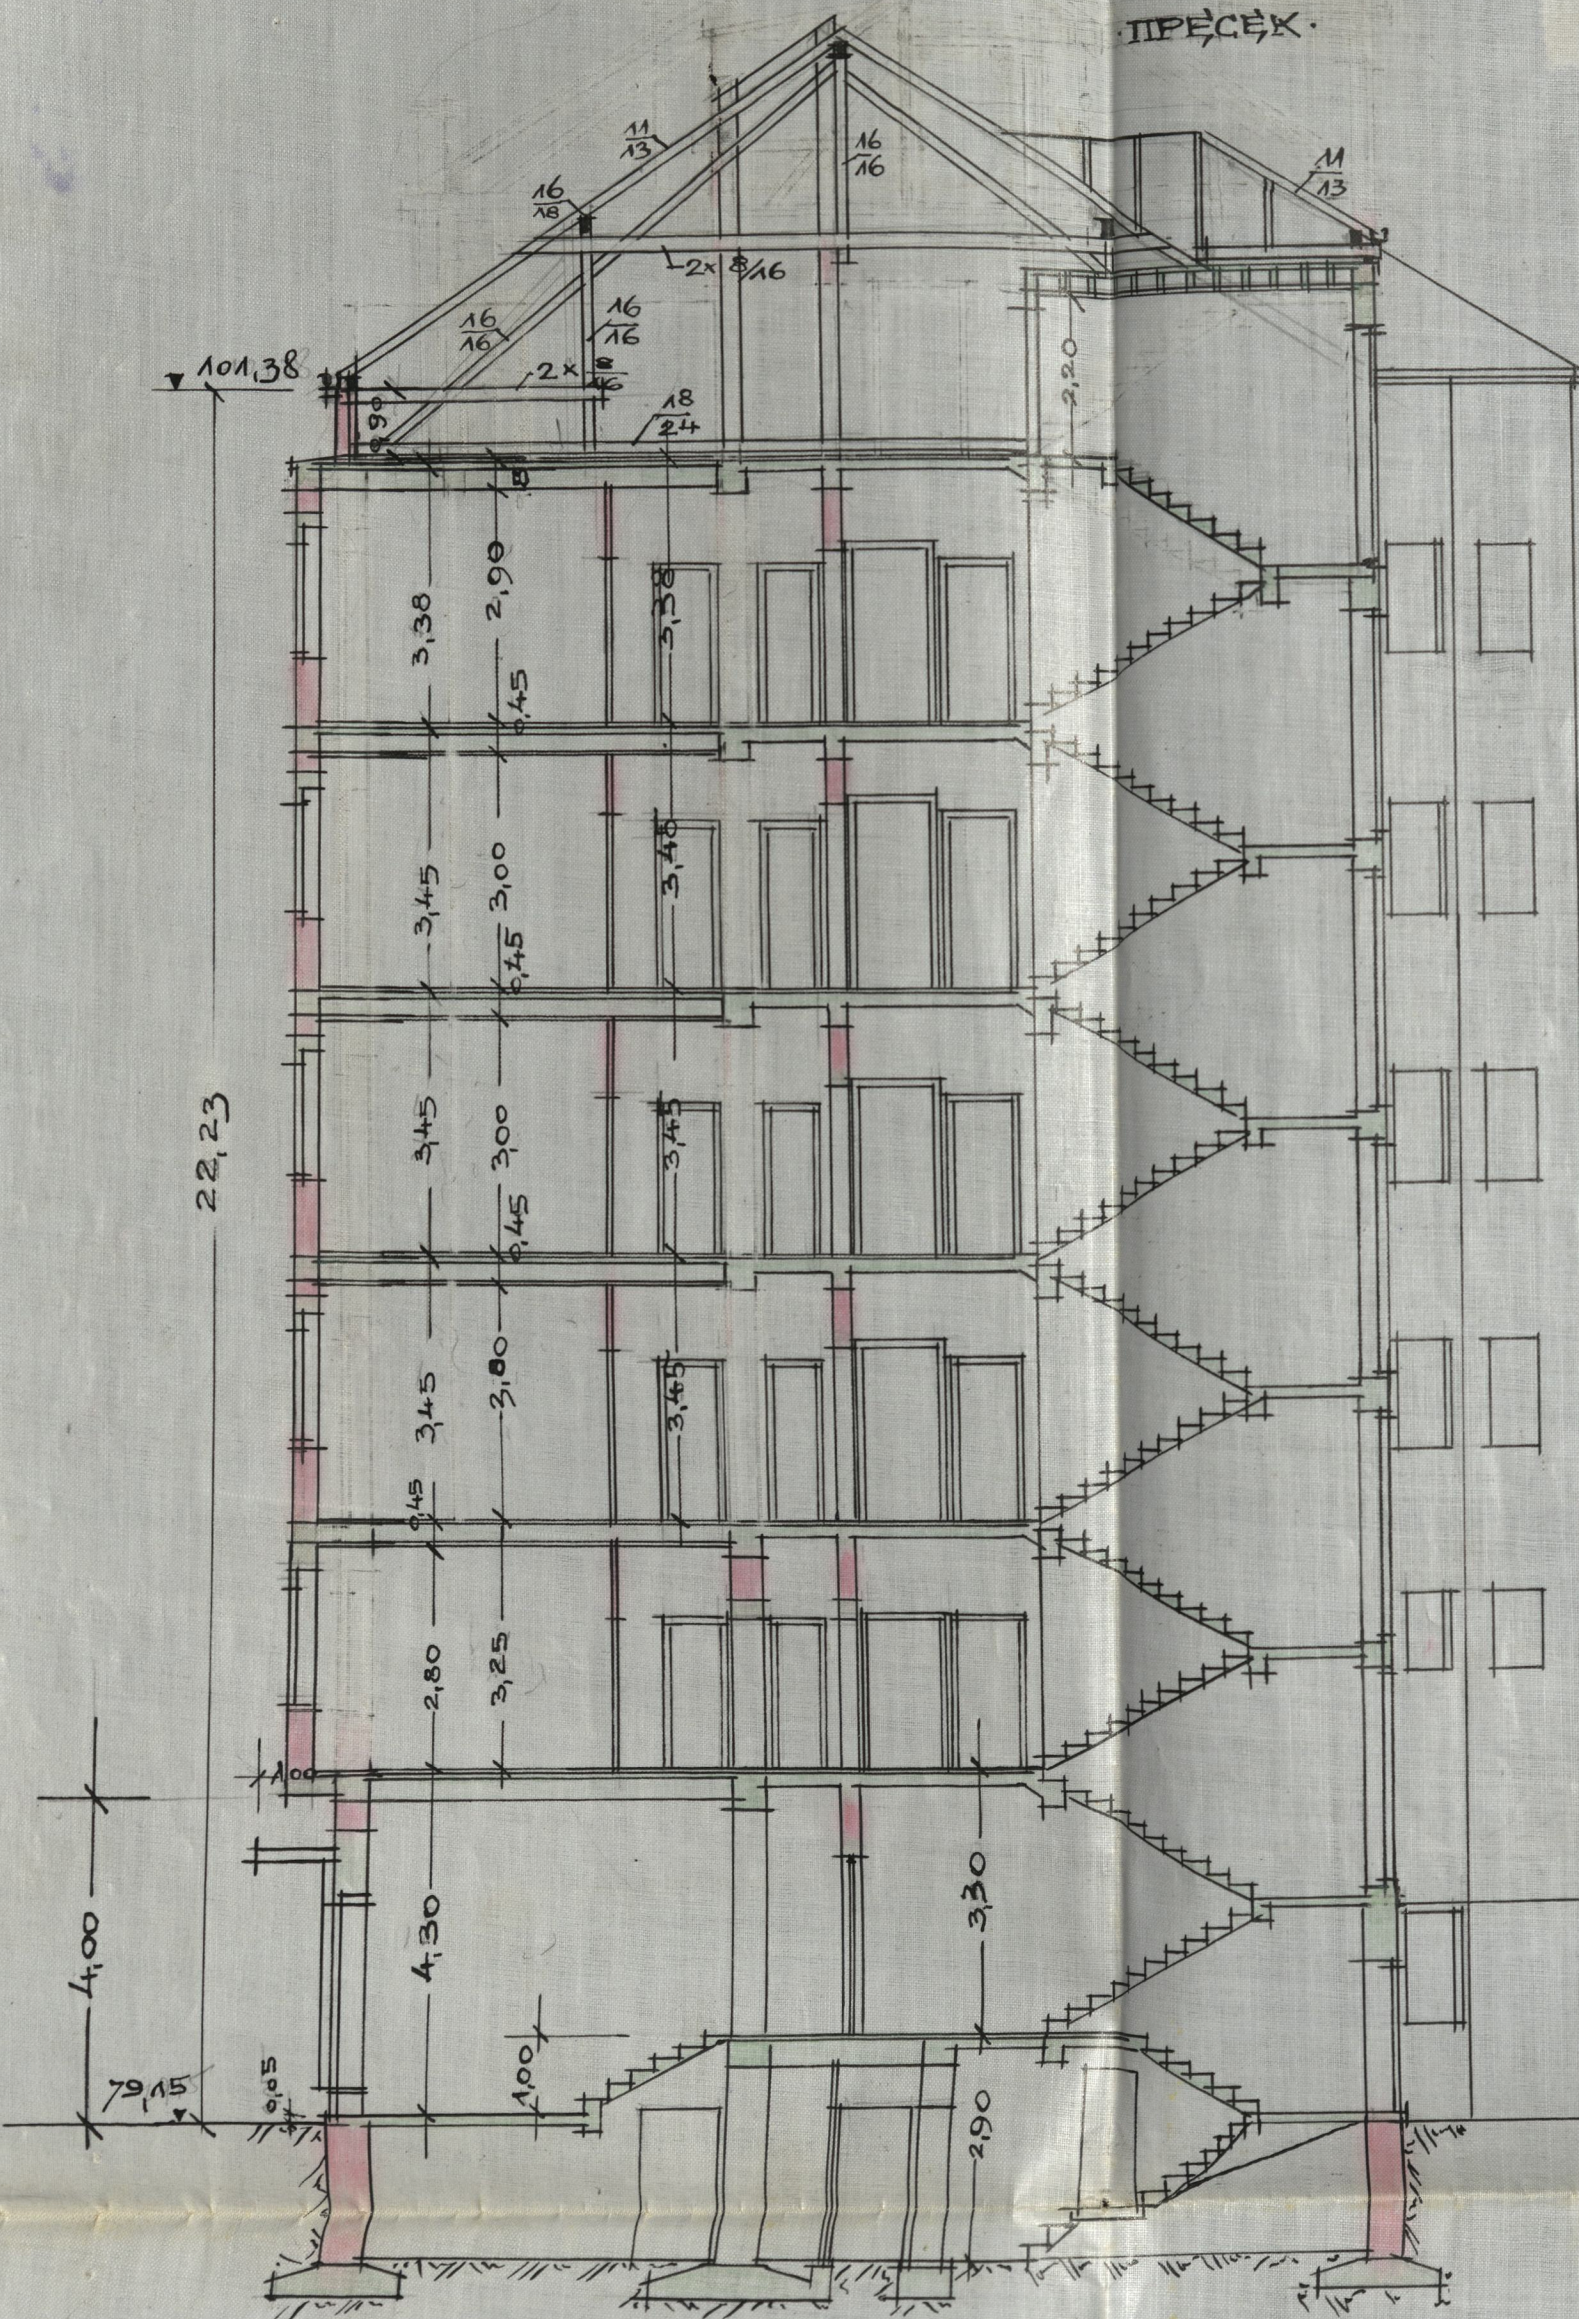

ПРЕСЕК

ИЗГЛЕД С ЛИЦА

Др. Милош Јурић
 496/2
 м² 301,3
 Бр. 1
 2,24
 2,50
 18,50
 Бр. 3
 Бр. 5
 Бр. 18,80 м
 СПРАТОВА
 0,00

СОПСТВЕНИК:
 Самуило Рабицо

Матвеј Ајзинберг
 Београд
 Гундулићев Венац 63
 М. Ајзинг 13-1-910