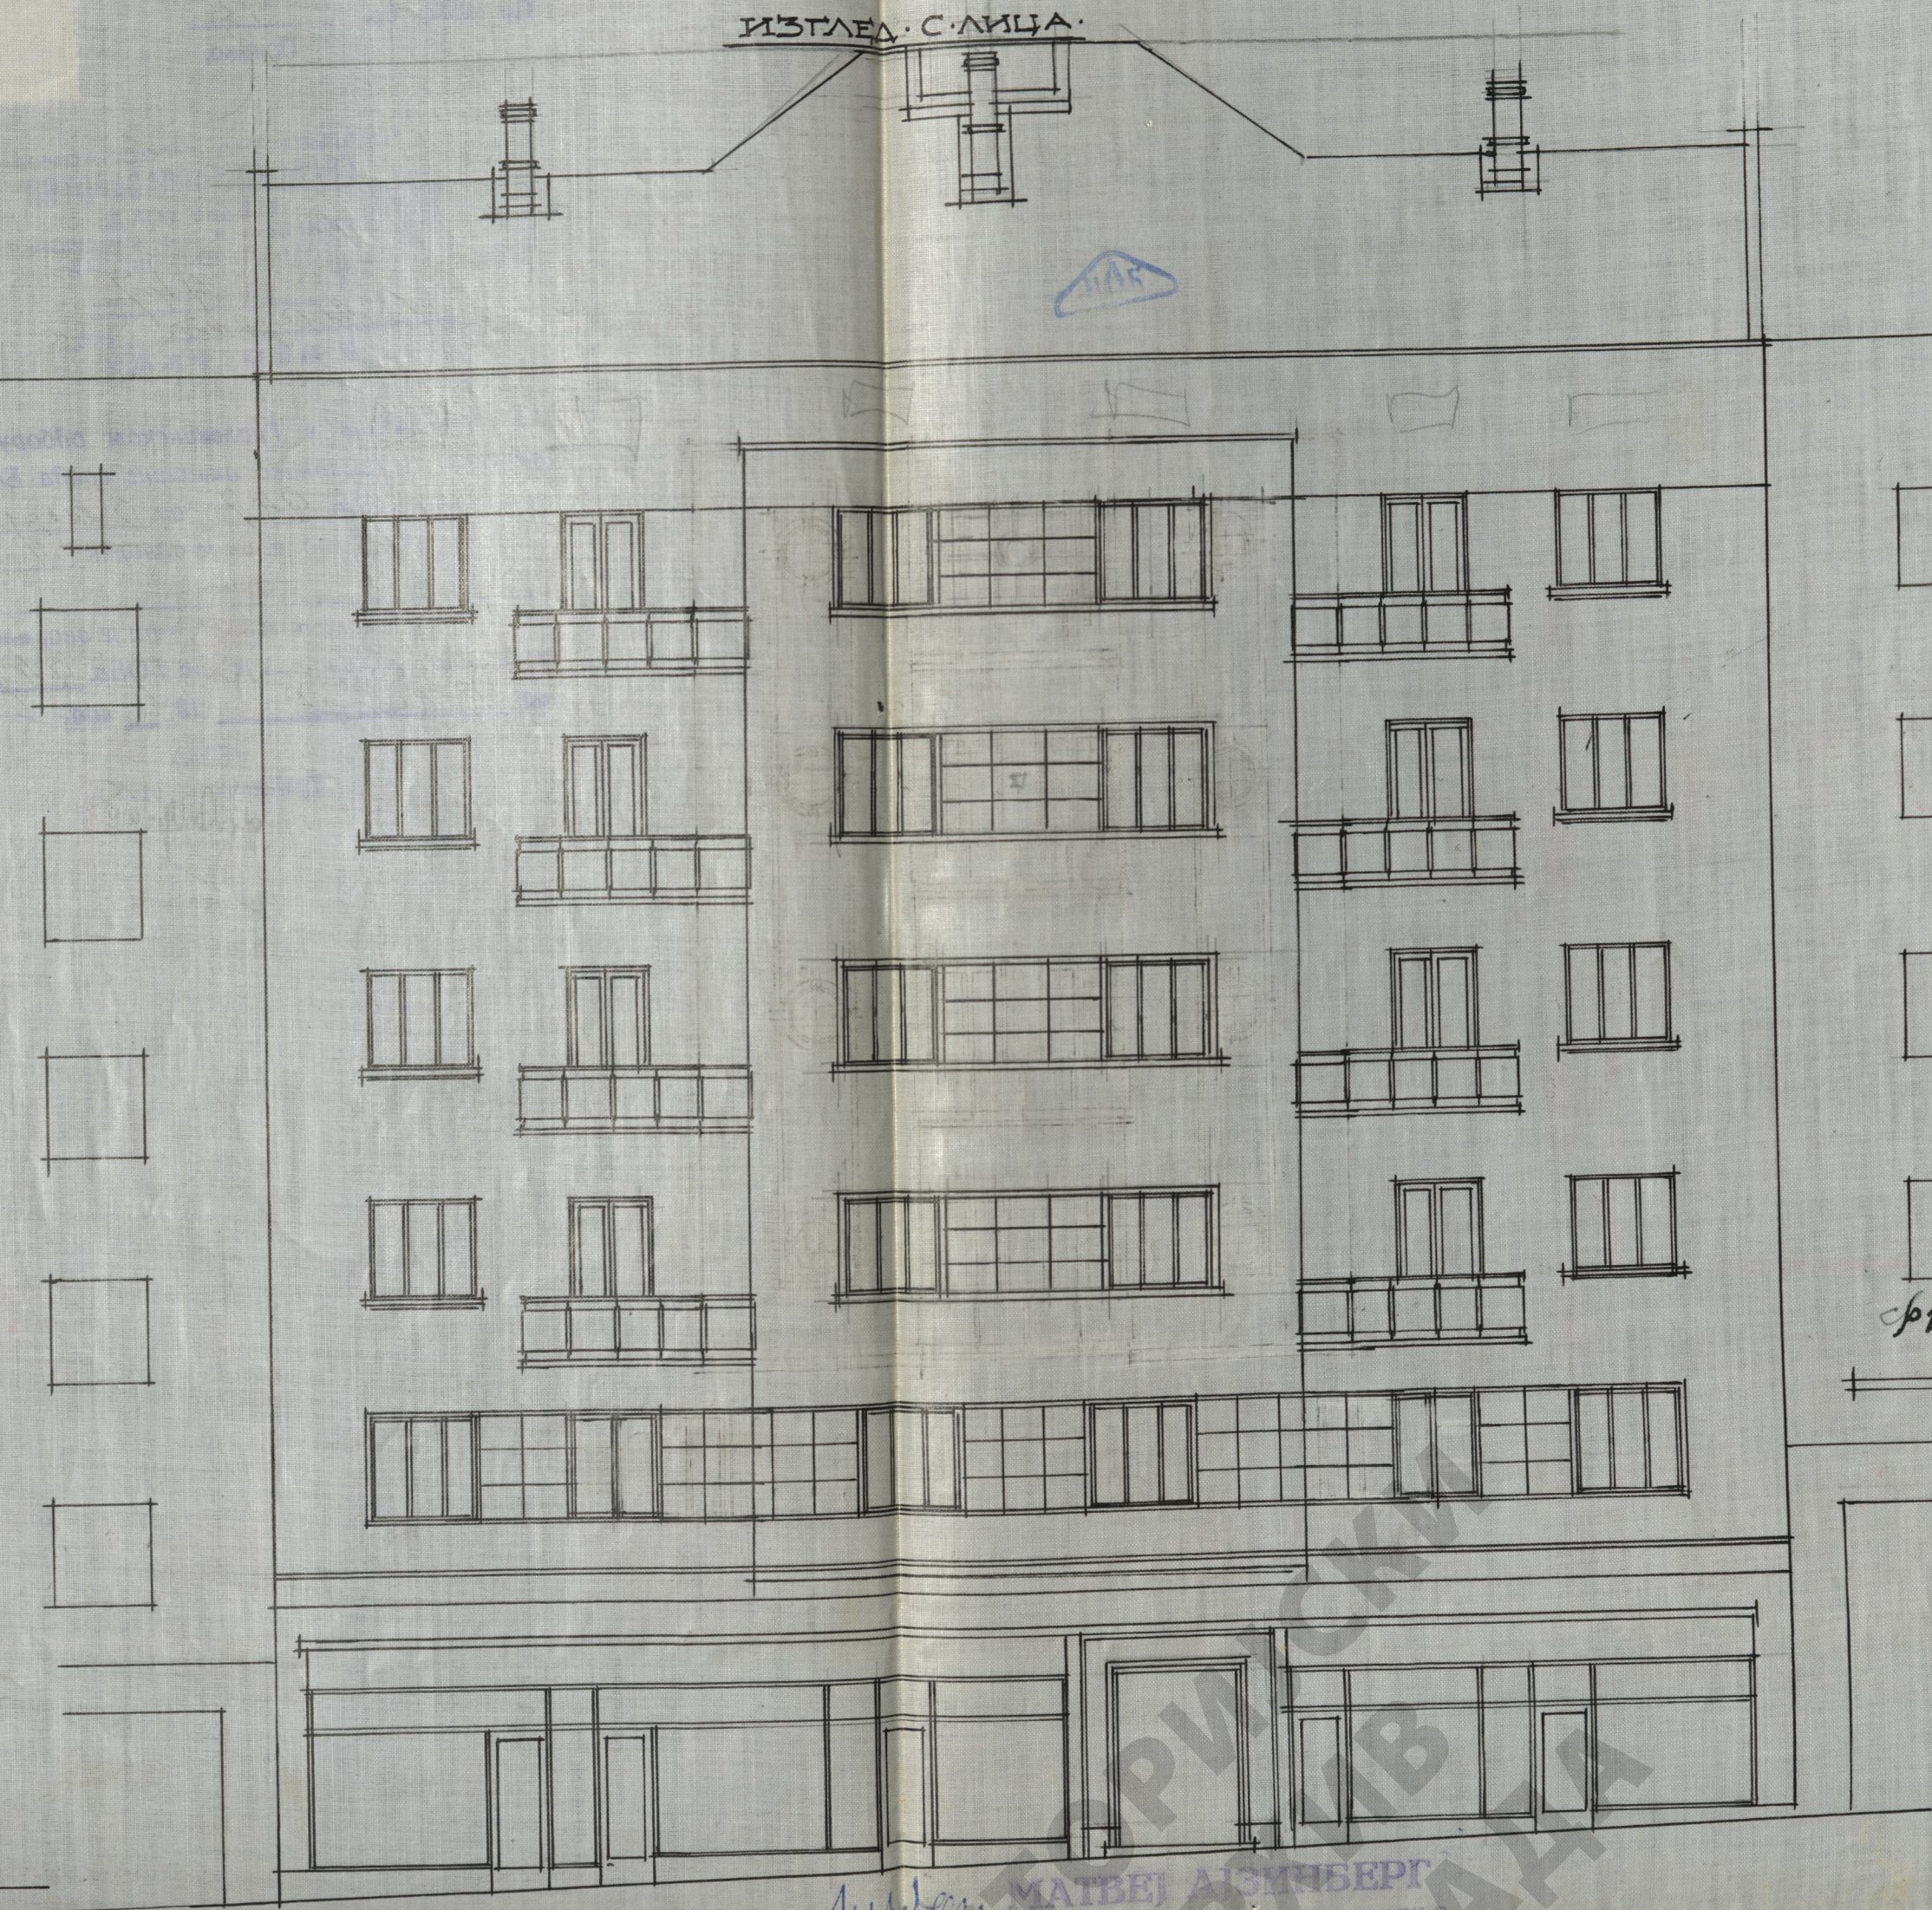

ПРЕСЕК

ИЗГЛЕД С ЛИЦА

Др. Милош Јурић
 496/2
 м² 301,3
 Бр. 1
 2,24
 2,50
 18,50
 Бр. 3
 Бр. 5
 Бр. 18,80 м
 СПРАТОВА
 0,00

СОПСТВЕНИК:
 Самуило Рабицо

Матвеј Ајзинберг
 Београд
 Гундулићев Венац 63
 М. Ајзинг 13-1-910