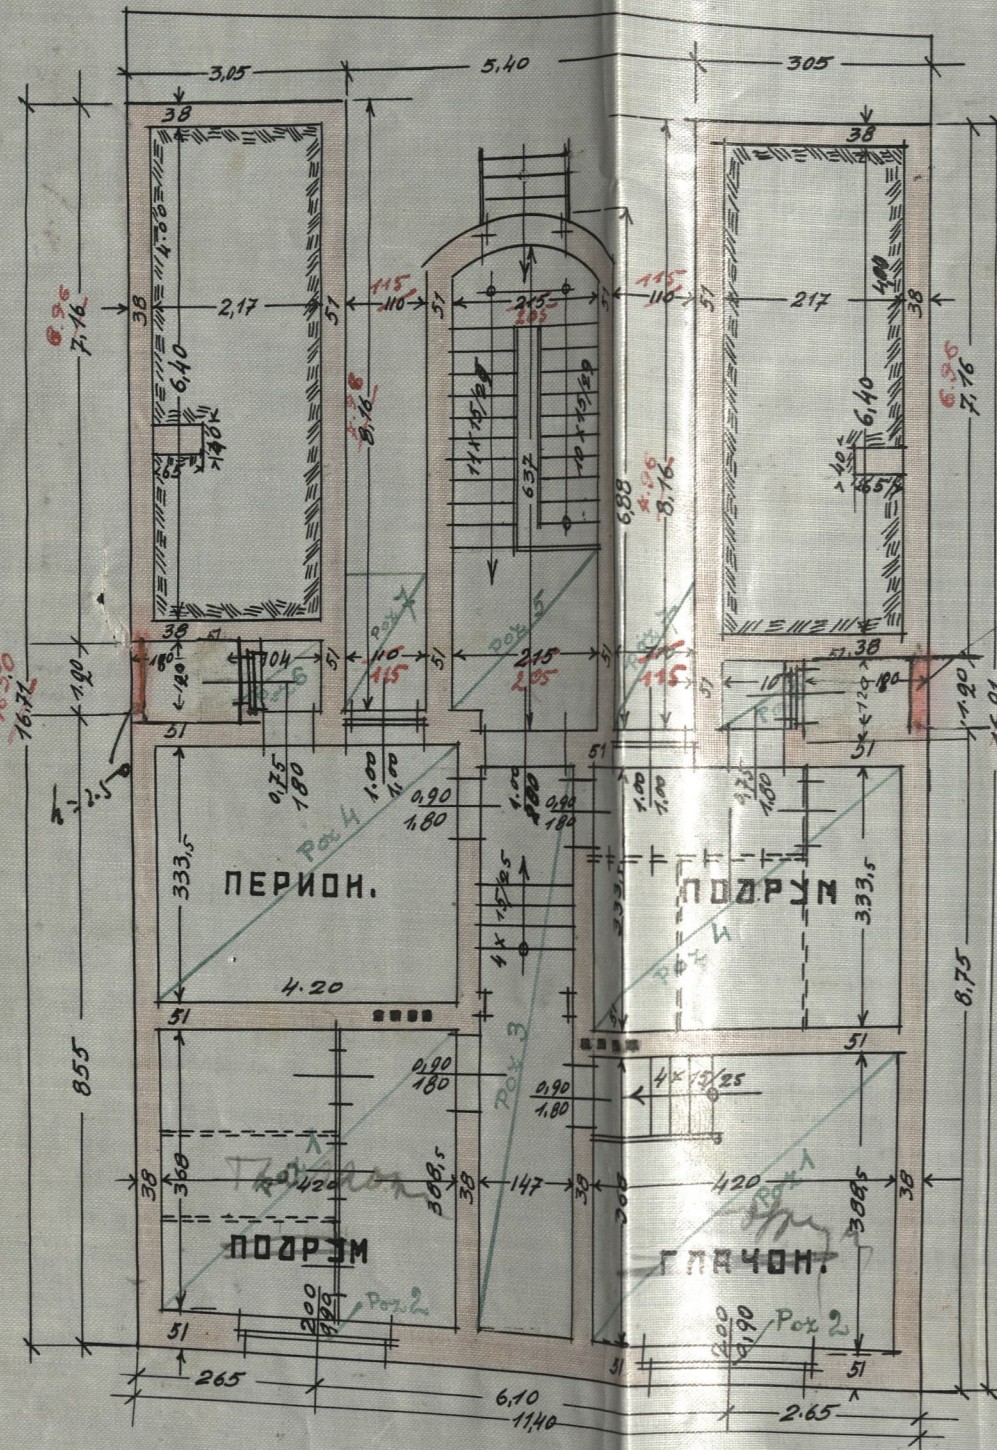

СИТУАЦИЈА 1:500

ПЛАН ЗА НОВУ ЗГРАДУ П.Г.ТЕЛКЕ И АРАНКЕ МАНДИЛ  
У УЛ. ДРАГАЧЕВСКОЈ БРЗЕ КОБ.4 ПАР.19/15.

РАЗ 1:100

НАГЛЕД