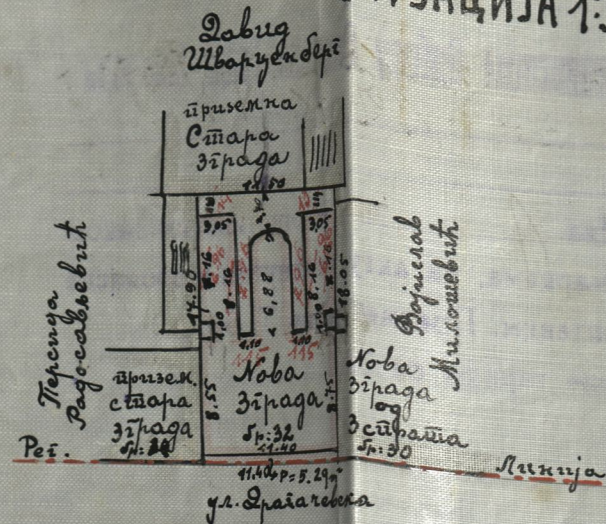

СИТУАЦИЈА 1:500

ПЛАН ЗА НОВУ ЗГРАДУ П.Г.ТЕЛКЕ И АРАНКЕ МАНДИЛ  
У УЛ. ДРАГАЧЕВСКОЈ БРЗЕ КОБ.4 ПАР.19/15.

РАЗ 1:100

НАГЛЕД