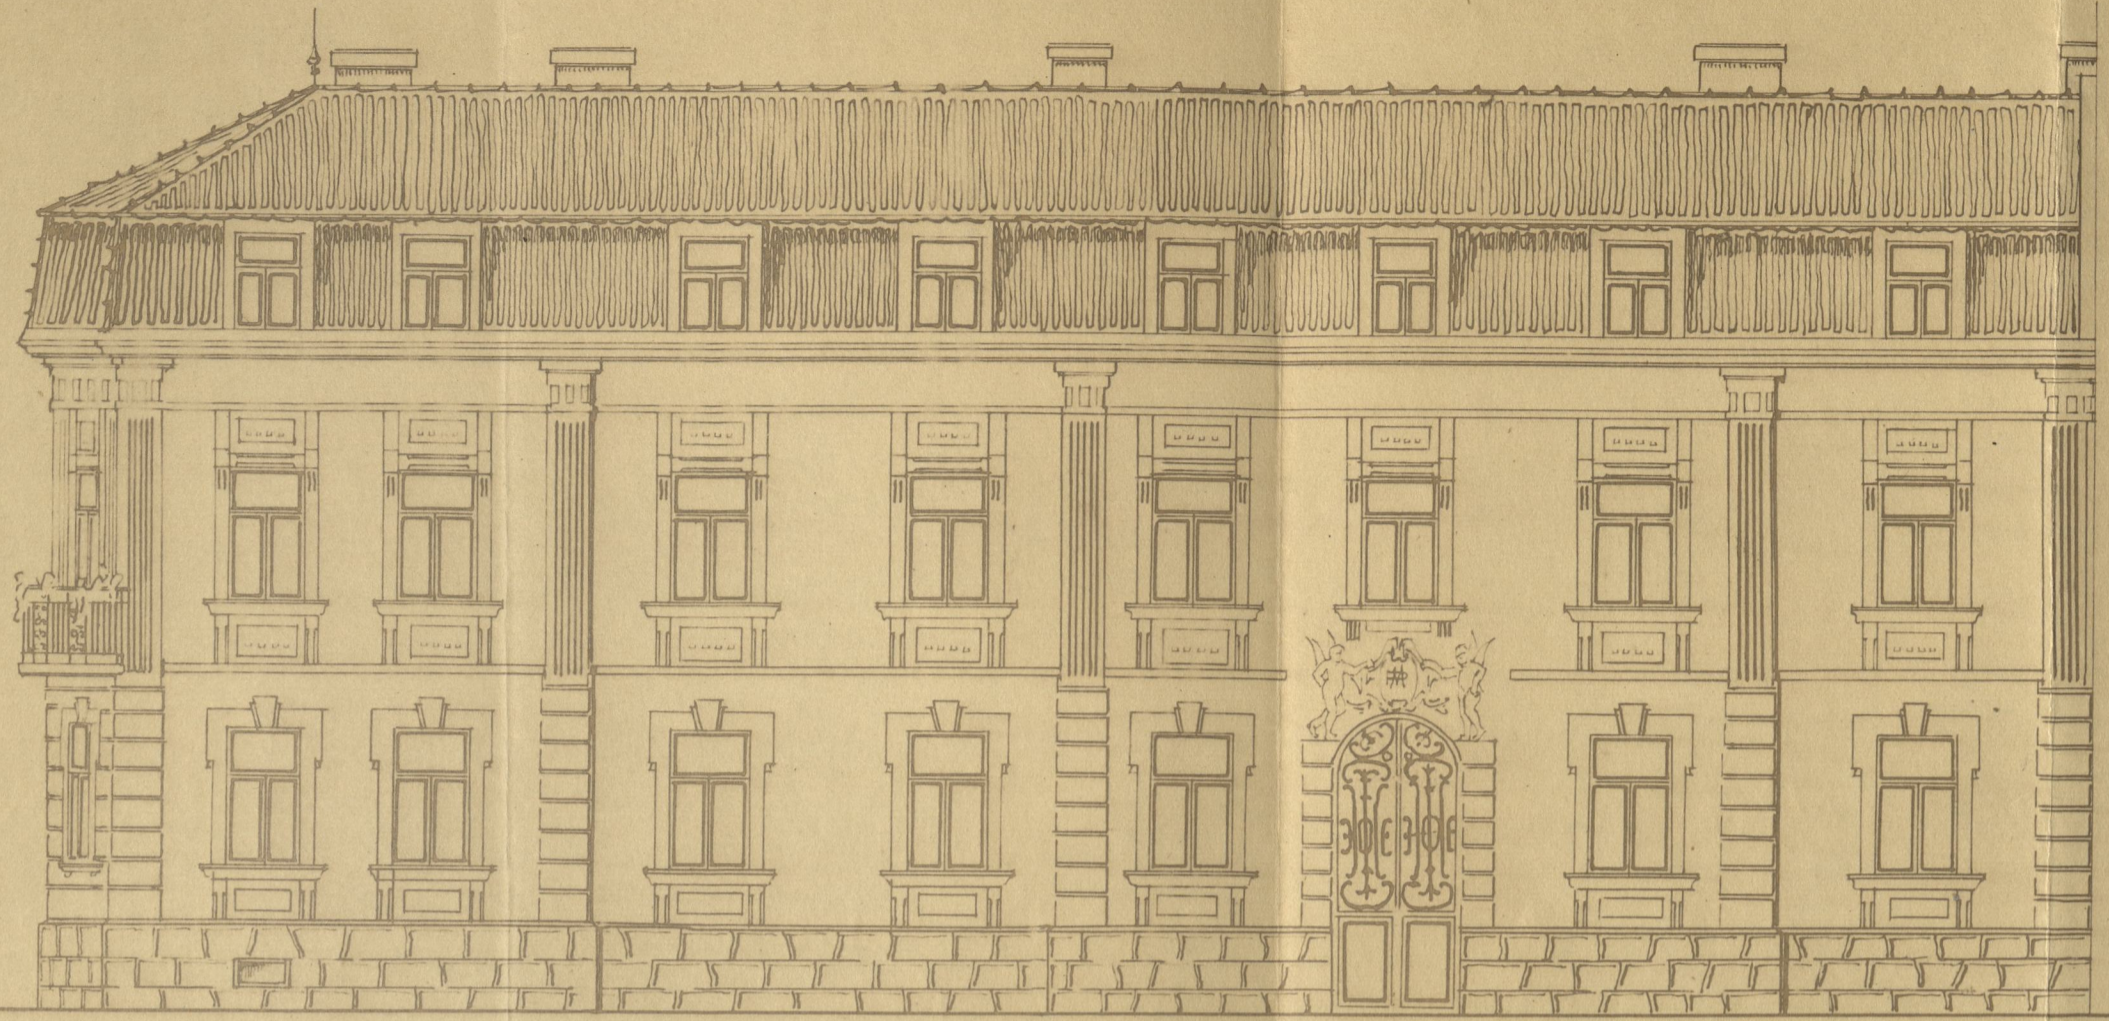

ЛИЦЕ НА ДУБРОВАЧКУ УЛ.

ЛИЦЕ НА ДЕСПОТ ЂУРЂА УЛ.

ПЛАН ЗА ПРЕПРАВКУ И НАДЗИЂИВАЊЕ  
СПРАТА И МАНСАРДЕ НА ПОСТОЈЕЋОЈ ЗГРАДИ  
г. РАХАМИМА МЕВОРАХА  
НА УГЛУ ДУБРОВАЧКЕ И ДЕСПОТ ЂУРЂА УЛ.

1:100

ПОВРШИНА ПЛАЦА 458,4 м<sup>2</sup>  
" ЗГРАДЕ 374,2 "  
" ДВОРИШТА 84,2 "