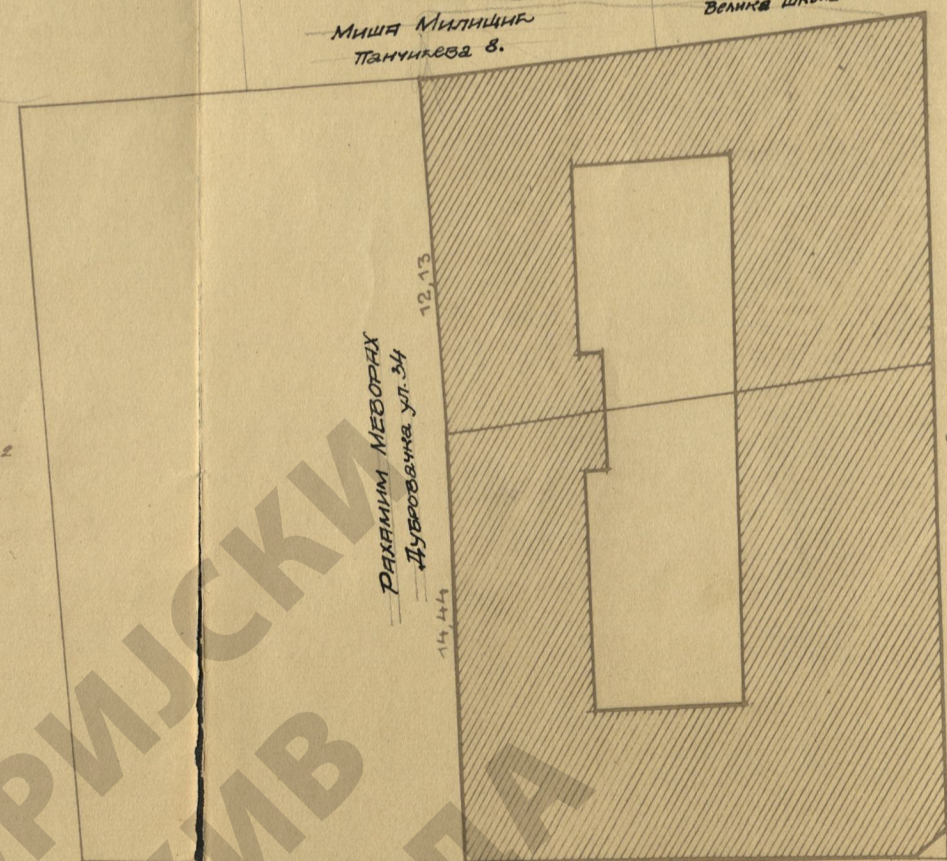

ПЛАН ЗА ПРЕПРАВКУ И НАДЗИЂИВАЊЕ
СПРАТА И МАНСАРДЕ НА ПОСТОЈЕЋОЈ ЗГРАДИ
г. РАХАМИМА МЕВОРАХА
НА УГЛУ ДУБРОВАЧКЕ И ДЕСПОТ ЂУРЂА УЛ.

1:100

ПОВРШИНА ПЛАЦА 458,4 м²
" ЗГРАДЕ 374,2 "
" ДВОРИШТА 84,2 "

БЕОГРАД, МАРТА 1923.

СОПСТВЕНИК:

Рахамима Меворах

ПРОЈЕКТАНТ:

ГРАЂЕВИНСКО ПРЕДУЗЕЊЕ
НАХМАН И СУМБУЛ
ИНЖИЊЕР-АРХИТЕКТ

И. Нахман *арх. Сумбул*

СИТУАЦИЈА
1:250

Миша Милић
Панчићева 8.

Живко Николић
наследнику
фонд сиромашних студената
Београдског универзитета
Велике Школе Омлањине