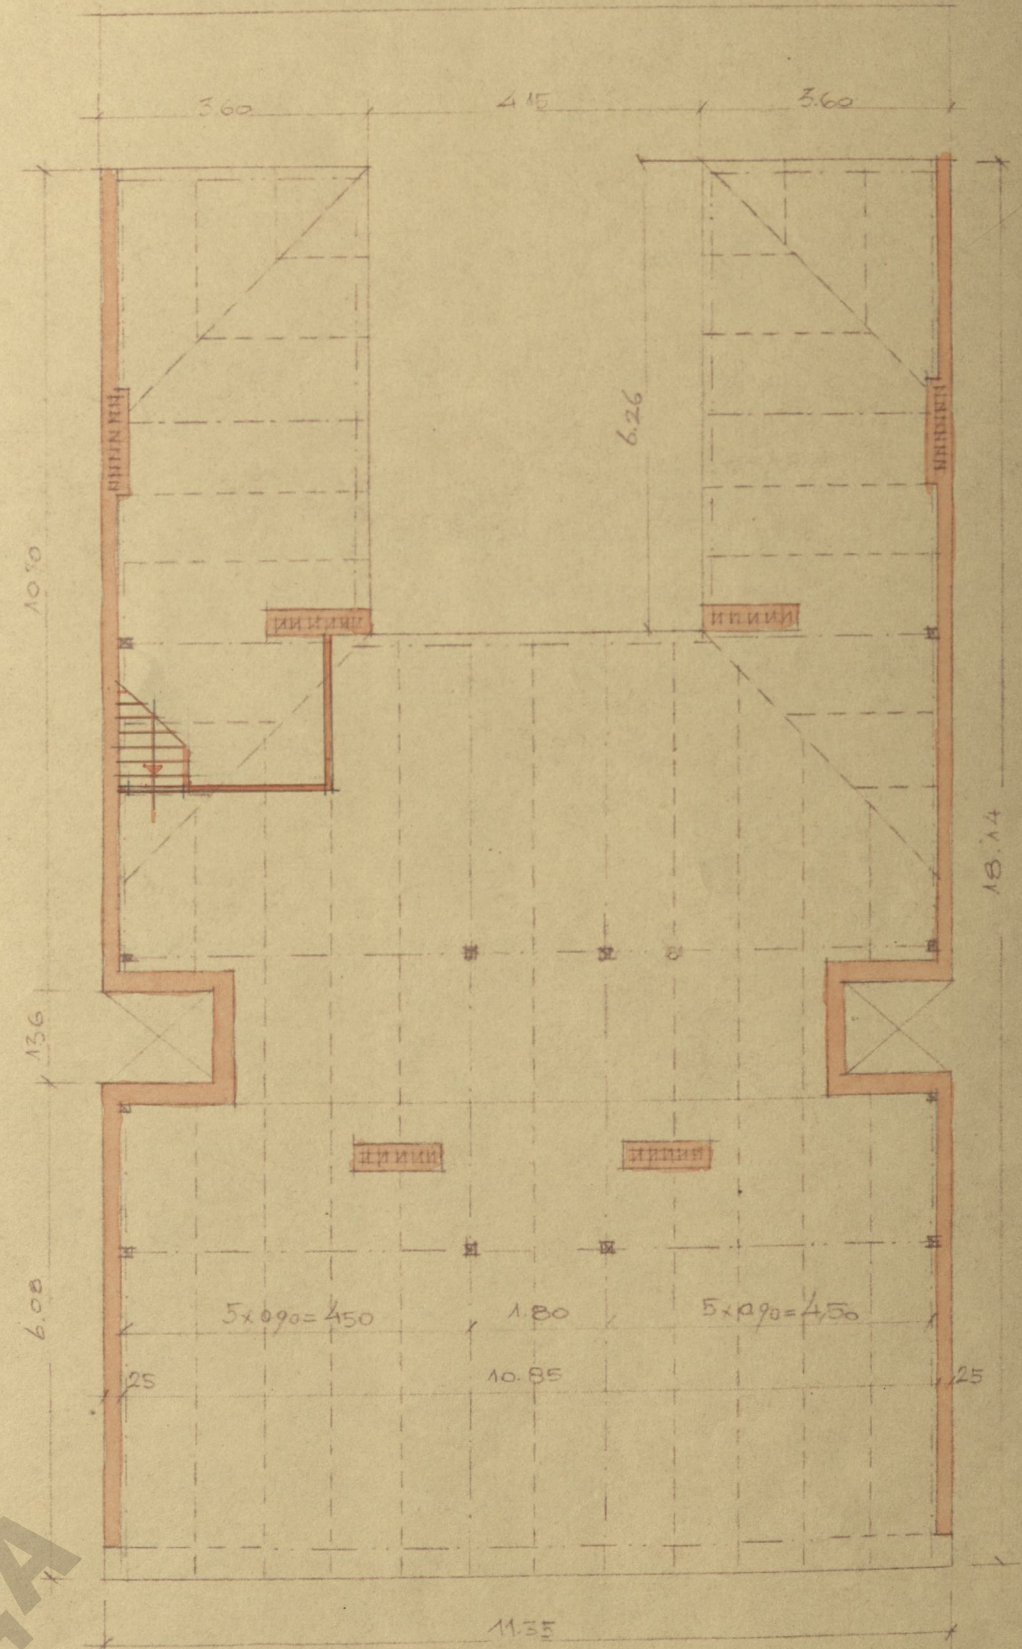

ИЗГЛЕД

БЕОГРАД МАРТА 1940г

MAБ-6-3-11-40

ПРЕСЕК

ПРОЈЕКТАНТ

КРОФ

ИСТОРИЈСКИ
АРХИВ
БЕОГРАДА

Инж. Алфред Мемел
овн. арт. Др. Др. 3/40