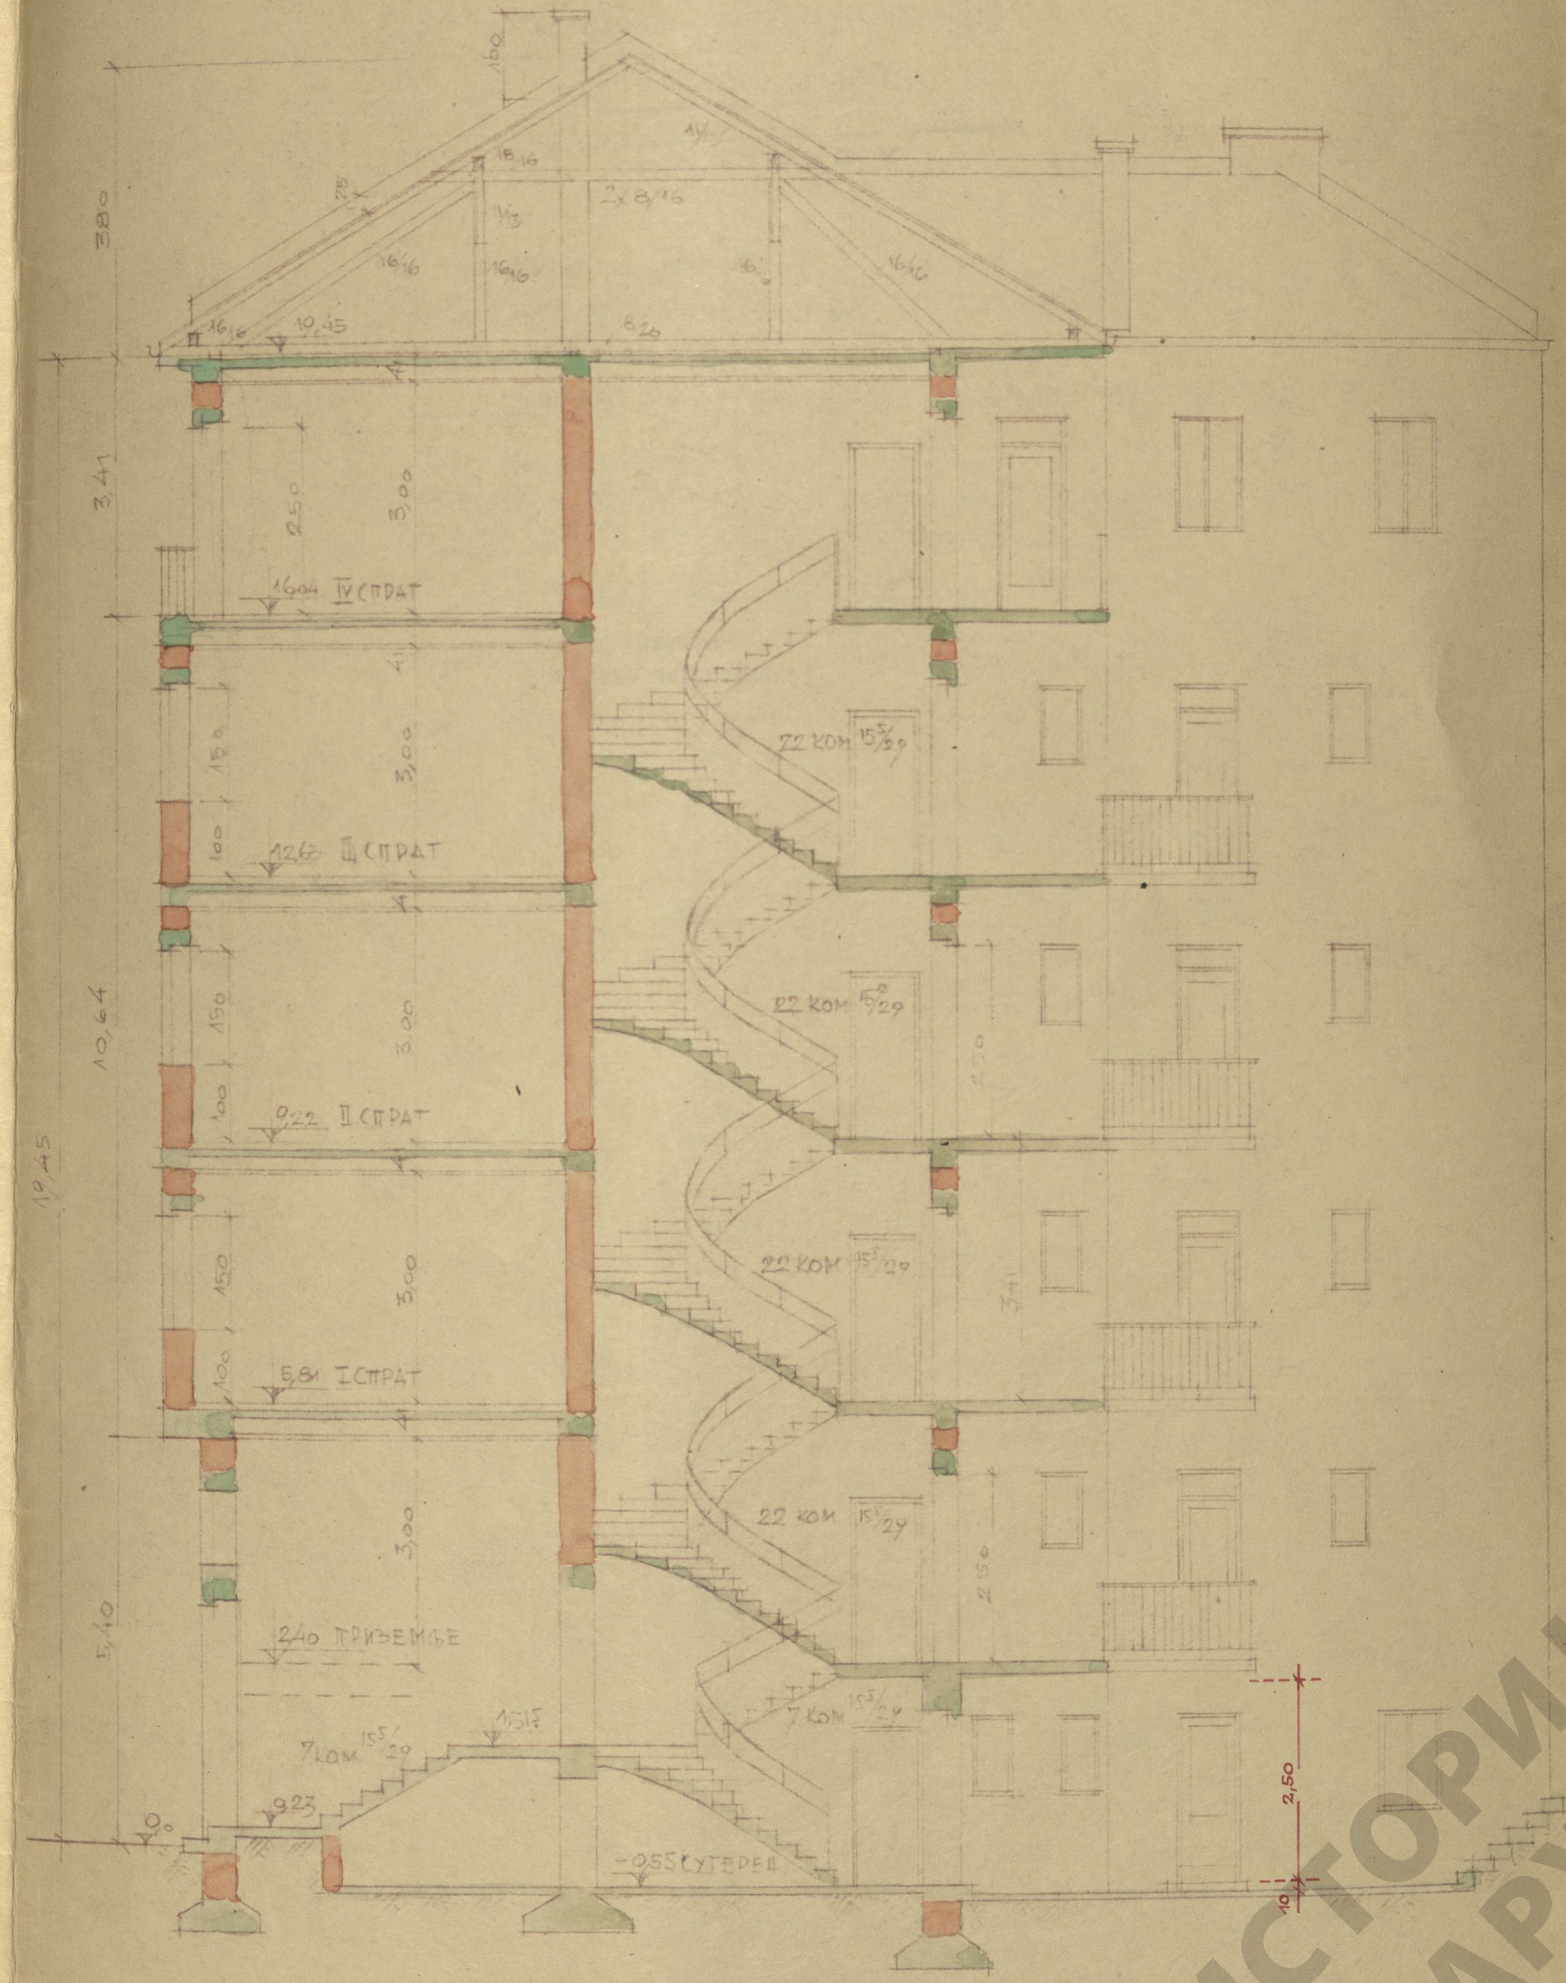

ИЗГЛЕД

БЕОГРАД МАРТА 1940г

MAБ-6-3-11-40

ПРЕСЕК

ПРОЈЕКТАНТ

КРОФ

ИСТОРИЈСКИ
АРХИВ
БЕОГРАДА

Инж. Алфред Мемел
овн. арт. Др. Др. 3/40