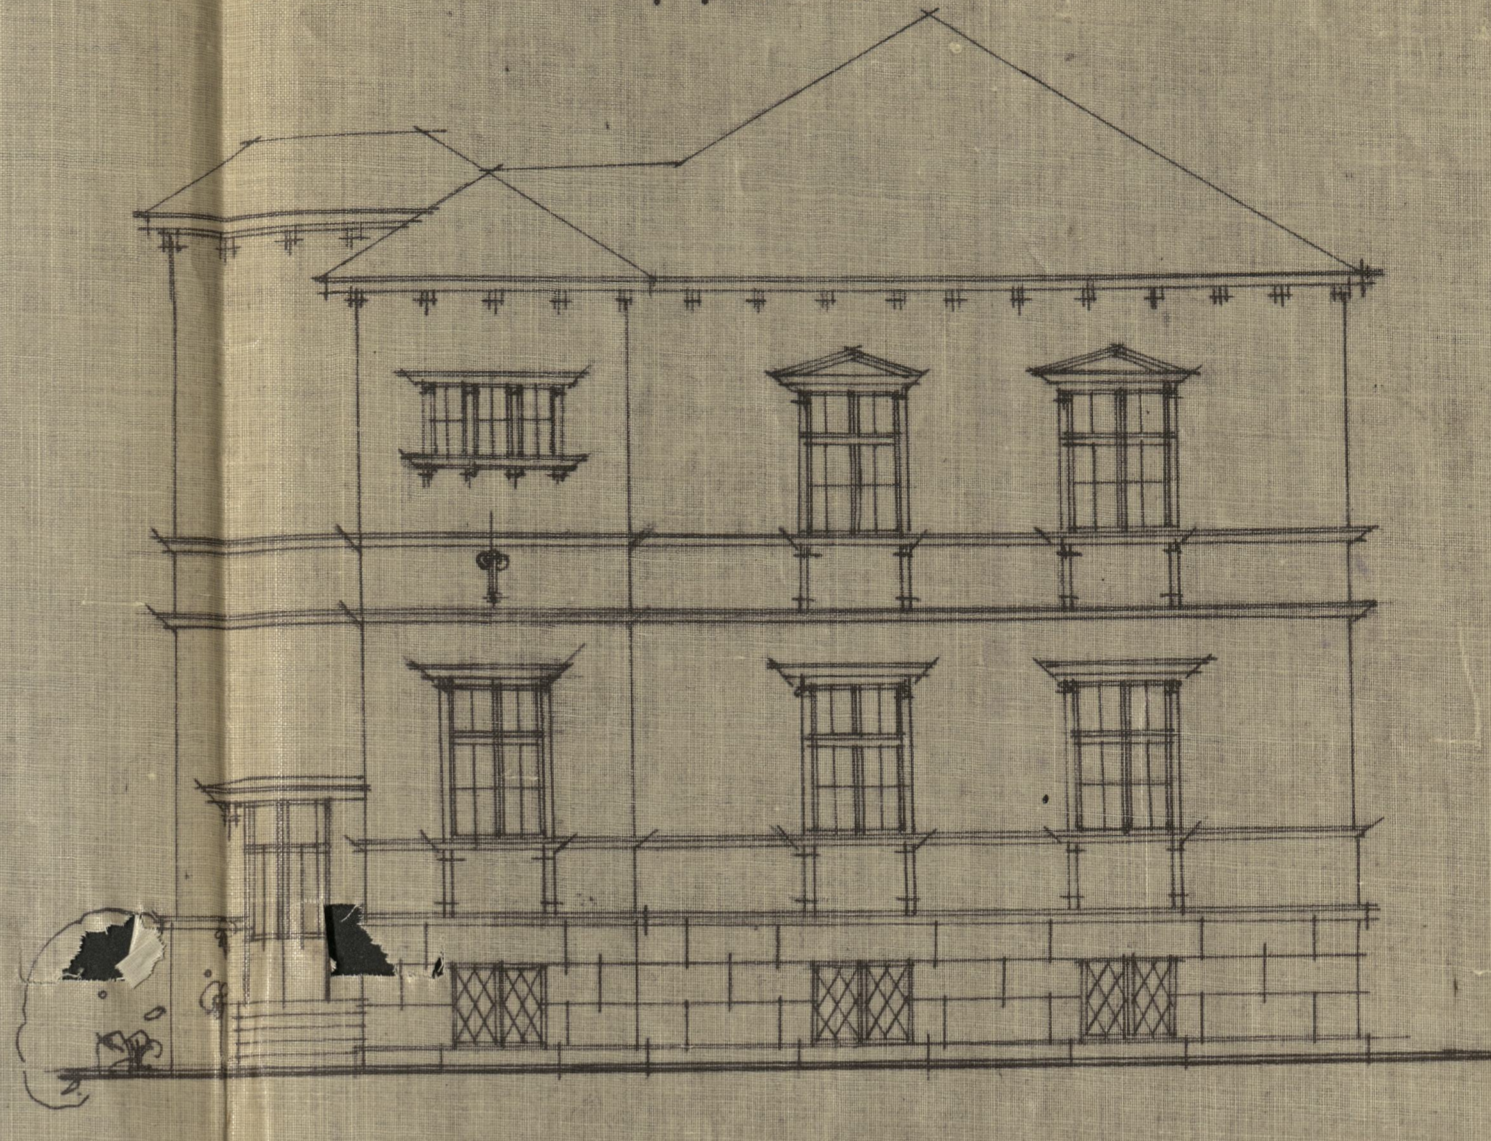

ИЗГЛЕД ИЗ СОЛУТСКЕ УЛ.

ИЗГЛЕД ИЗ ДЪРАМОВЕ УЛ.

П Л А Н

НОВЕ ЗГРАДЕ НА ИМАЊУ ГОСП.  
СОЛОМОНА Р. ПАПО, МЕХАН.  
УГЛО СОЛУТСКЕ И ДЪРАМОВЕ УЛ.  
БР. ПАРЦ. 115. К.О.БР. 1. З.КЪ. УЛ. 2285.

РАЗМ. 1:100.

ОСНОВА ПОДРУМА И ТЕПЕЛА

ОСНОВА ПРИЗЕМЛА

ОСНОВА СПРАТА

Пресек чрез перимонци

СОПСТВЕНИК,  
Соломон Р. Папо  
Почетният Механикар

ГРАДНИКЪТ,