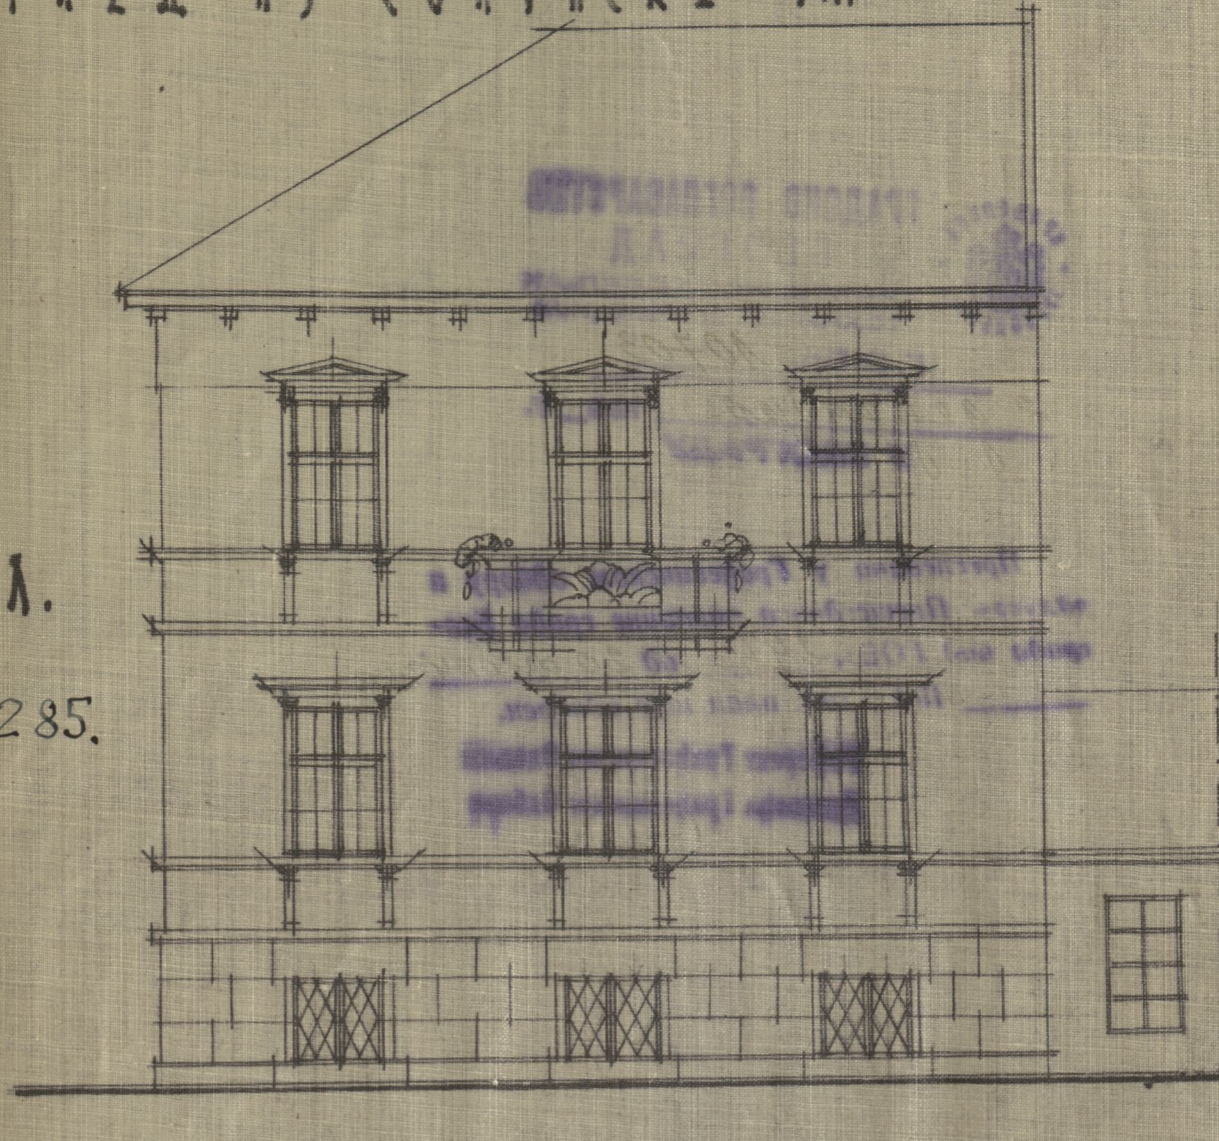

ИЗГЛЕД ИЗ СОЛУТСКЕ УЛ.

ИЗГЛЕД ИЗ ДЪРАМОВЕ УЛ.

П Л А Н

НОВЕ ЗГРАДЕ НА ИМАЊУ ГОСП.  
СОЛОМОНА Р. ПАПО, МЕХАН.  
УГЛО СОЛУТСКЕ И ДЪРАМОВЕ УЛ.  
БР. ПАРЦ. 115. К.О.БР. 1. З.КЪ. УЛ. 2285.

РАЗМ. 1:100.

ОСНОВА ПОДРУМА И ТЕПЕЛА

ОСНОВА ПРИЗЕМЛА

ОСНОВА СПРАТА

Пресек чрез перимонци

СОПСТВЕНИК,  
Соломон Р. Папо  
Почетният Механикар

ГРАДНИКЪТ,