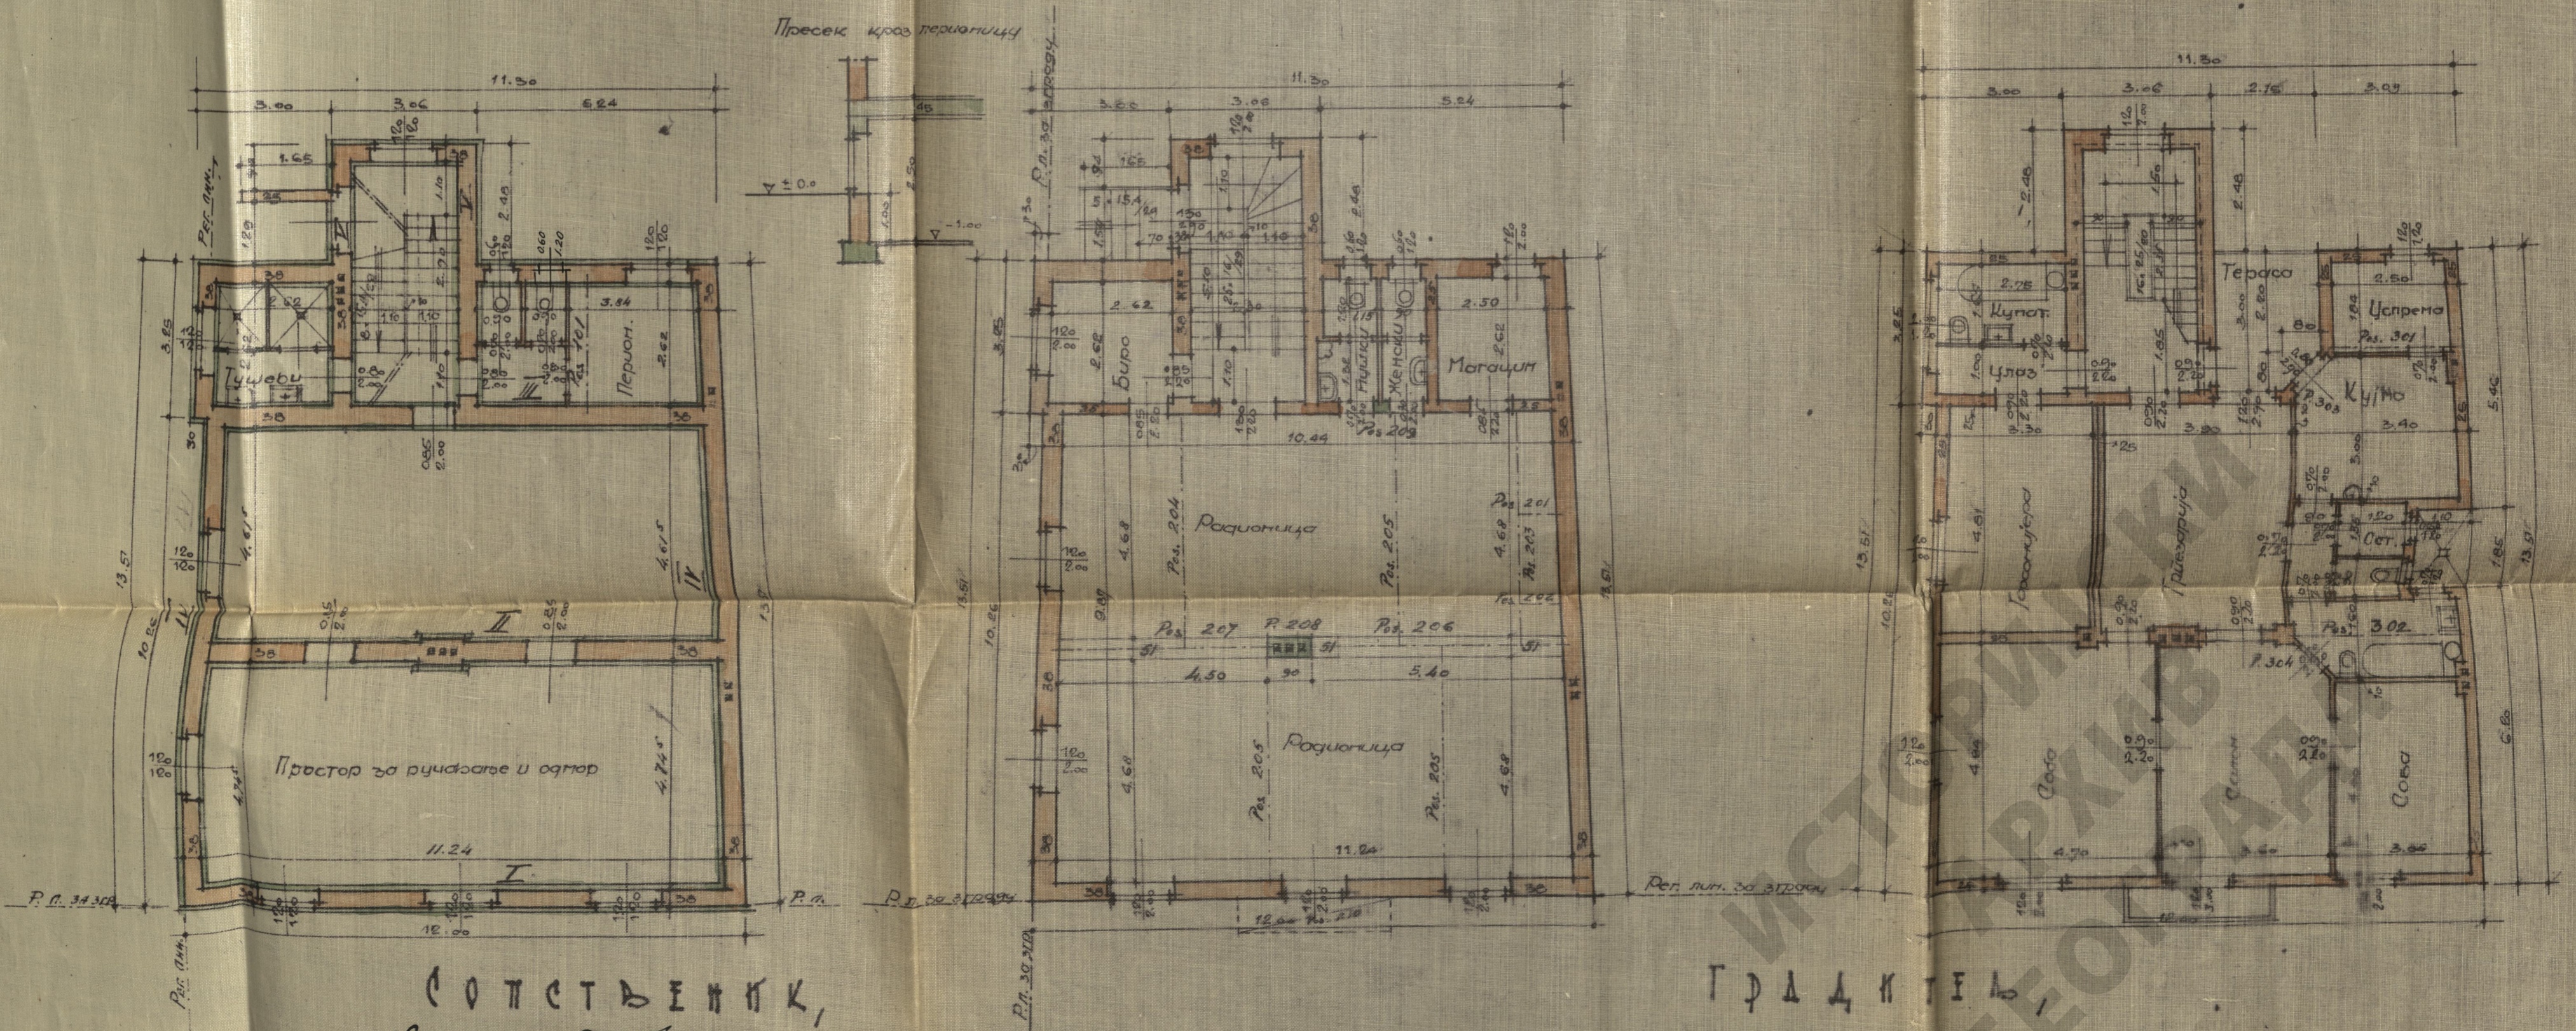

ИЗГЛЕД ИЗ СОЛУТСКЕ УЛ.

ИЗГЛЕД ИЗ ДЪРАМОВЕ УЛ.

П Л А Н

НОВЕ ЗГРАДЕ НА ИМАЊУ ГОСП.  
СОЛОМОНА Р. ПАПО, МЕХАН.  
УГЛО СОЛУТСКЕ И ДЪРАМОВЕ УЛ.  
БР. ПАРЦ. 115. К.О.БР. 1. З.КЪ. УЛ. 2285.

РАЗМ. 1:100.

ОСНОВА ПОДРУМА И ТЕПЕЛА

ОСНОВА ПРИЗЕМЛА

ОСНОВА СПРАТА

Пресек чрез перимонци

СОПСТВЕНИК,  
Соломон Р. Папо  
Почетният Механикар

ГРАДНИКЪТ,