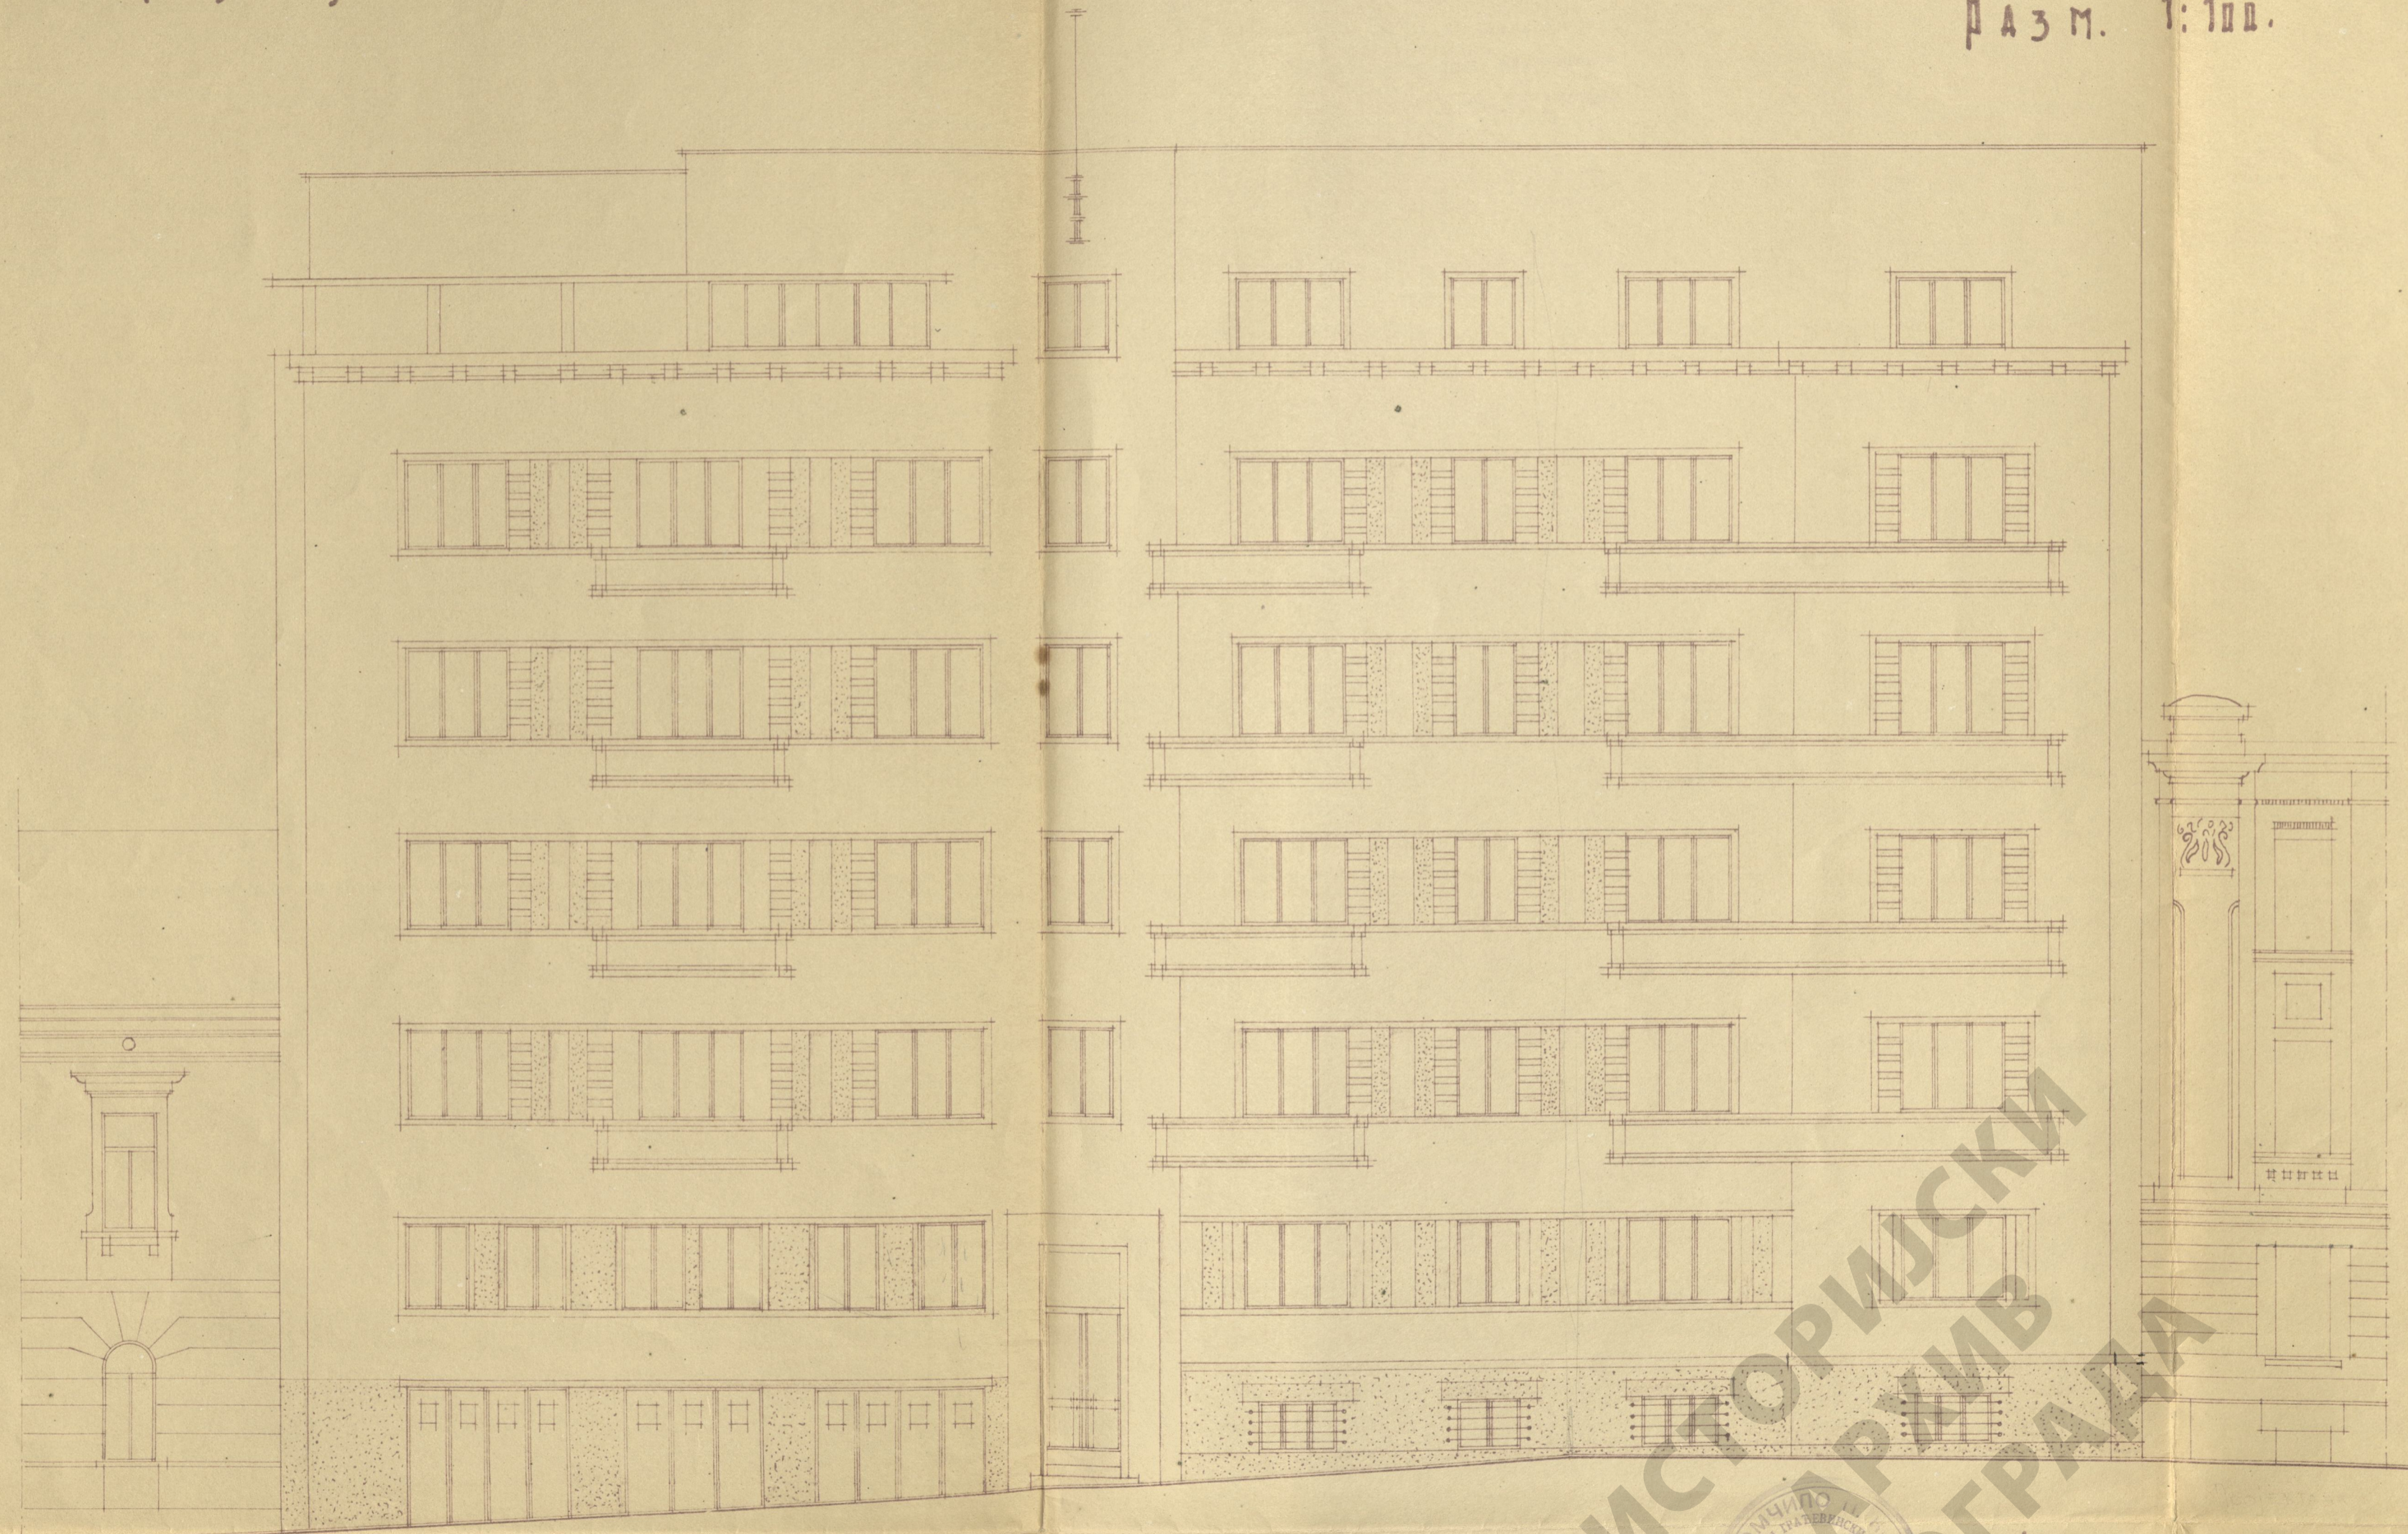

ИЗМЕНА ПЛАНА НОВЕ ЗГРАДЕ Г. РОБЕРТА ФЛАЈШЕРА, ТРГ.
НА УГЛУ МАРШАЛА ПИЛУДСКОГ БР. 32.

РАЗЪКЈЕНА ФАСАДА

РАЗМ. 1:100.

СОПСТВЕНИК,
Милић

ПРЕДУЗИМАЧ,

ИДБ-6-20-295-38

ПРОЈЕКТАНТ,
Љубомир Косовић
тех. звањ. од 9/1950.