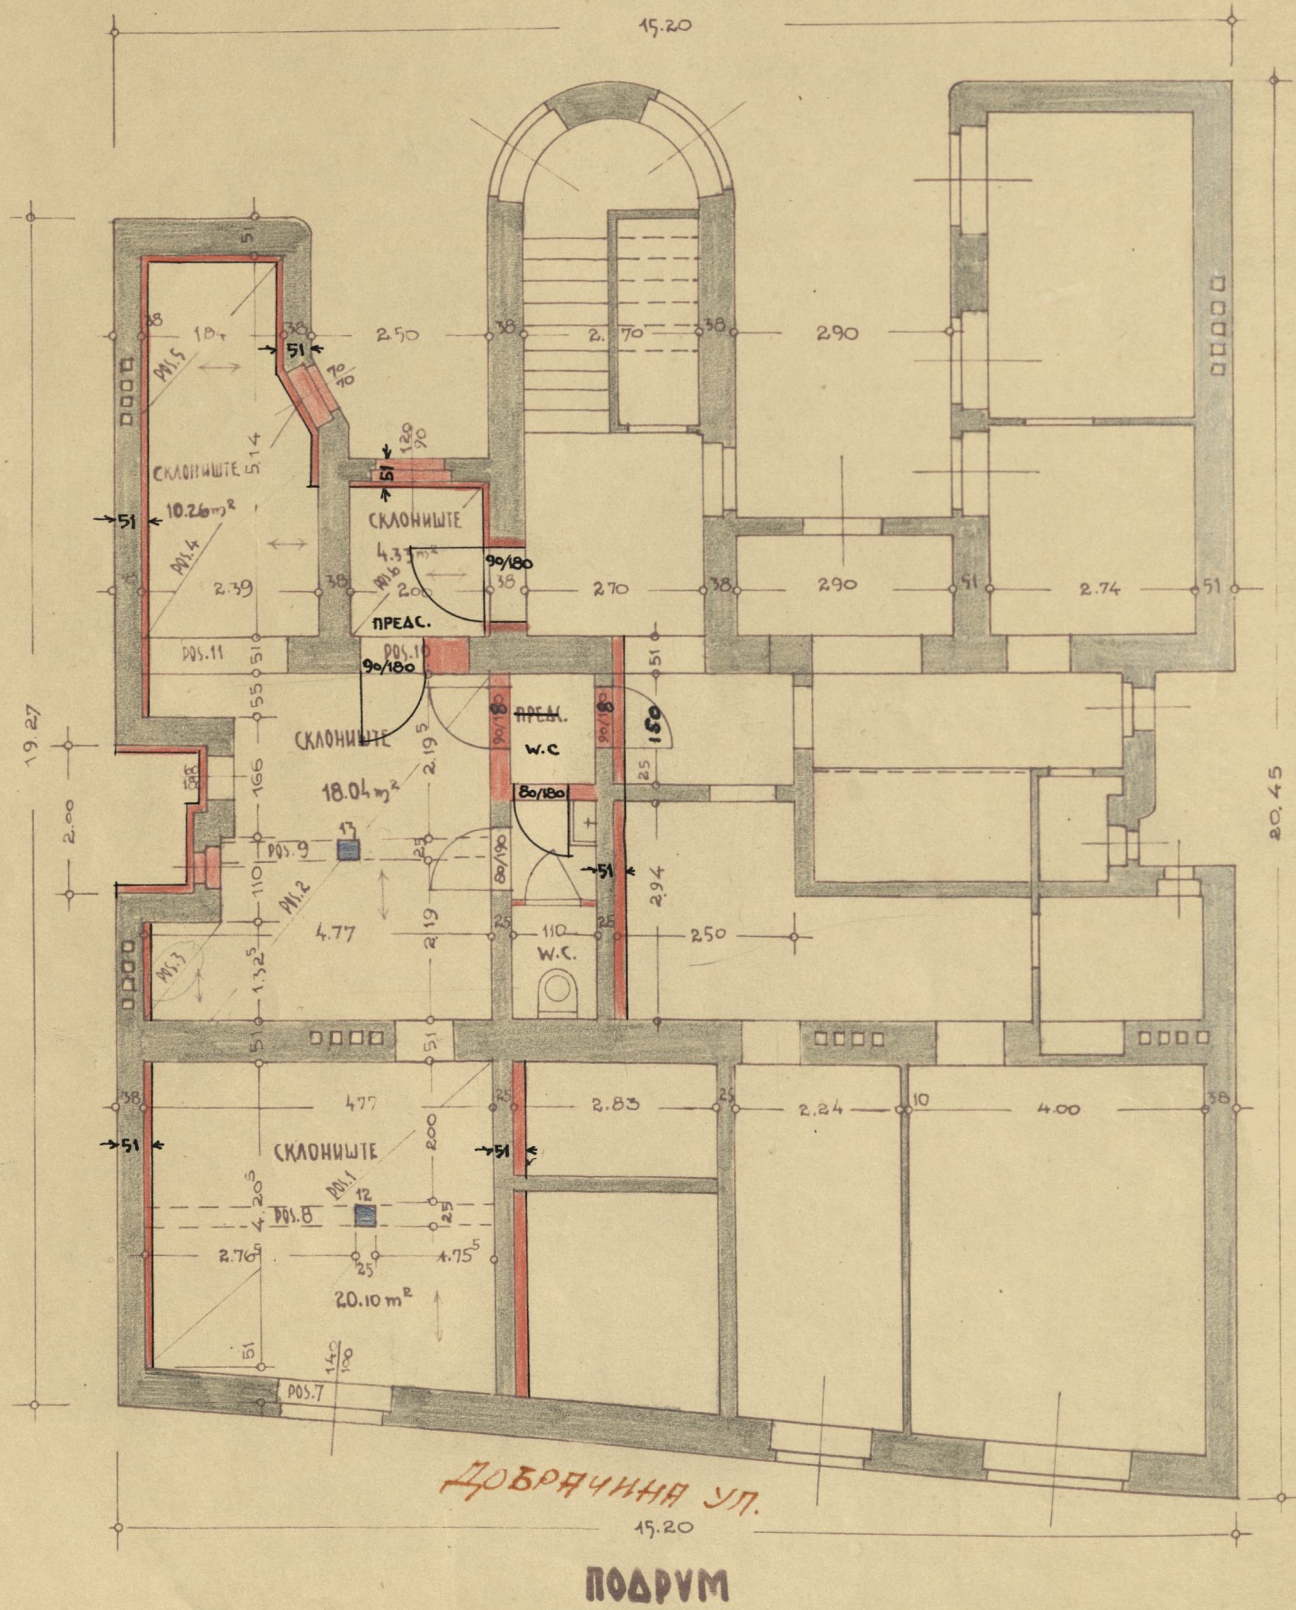

ДОЗИРИВАЊЕ СКЛОНИШТЕ У КУЋИ Г. ЛЕОПОЛДА БРИЛА - БЕОГРАД - ДОБРАЧИНА УЛИЦА 25

РАЗМЕРА: 1:100

ВРЕДНОСТ ДОЗИРИВАЊЕ: 27000.- ДИН.

СОПСТВЕНИК
за Г. Леополда Брила
Билијако Брила

СПРАТ	СОБЕ	ПРЕАСОВЕ	ГАРДОЈЕРЕ	ДЕВ. СОБЕ	УКУПНО
СВТЕР.	3	1			4
ПРИЗ.	3	2		2	7
I.	4	2	1	1	8
II.	3	2		2	7
III.	1	1	3	1	6
					32

$32 \cdot 3.0 \text{ m}^3 = 96 \text{ m}^3$ ПОТРЕБНО
 ПРЕДВИЂЕНО $52.73 \cdot 2.50 = 131 \text{ m}^3$

13/IV 1940г.
 Георгије
 ст. др. II ступ. 1/6
 ПРОЈЕКТАНТ
 Ј. Кофман
 обр. фел. инж.

ИДБ-6-2-18-36