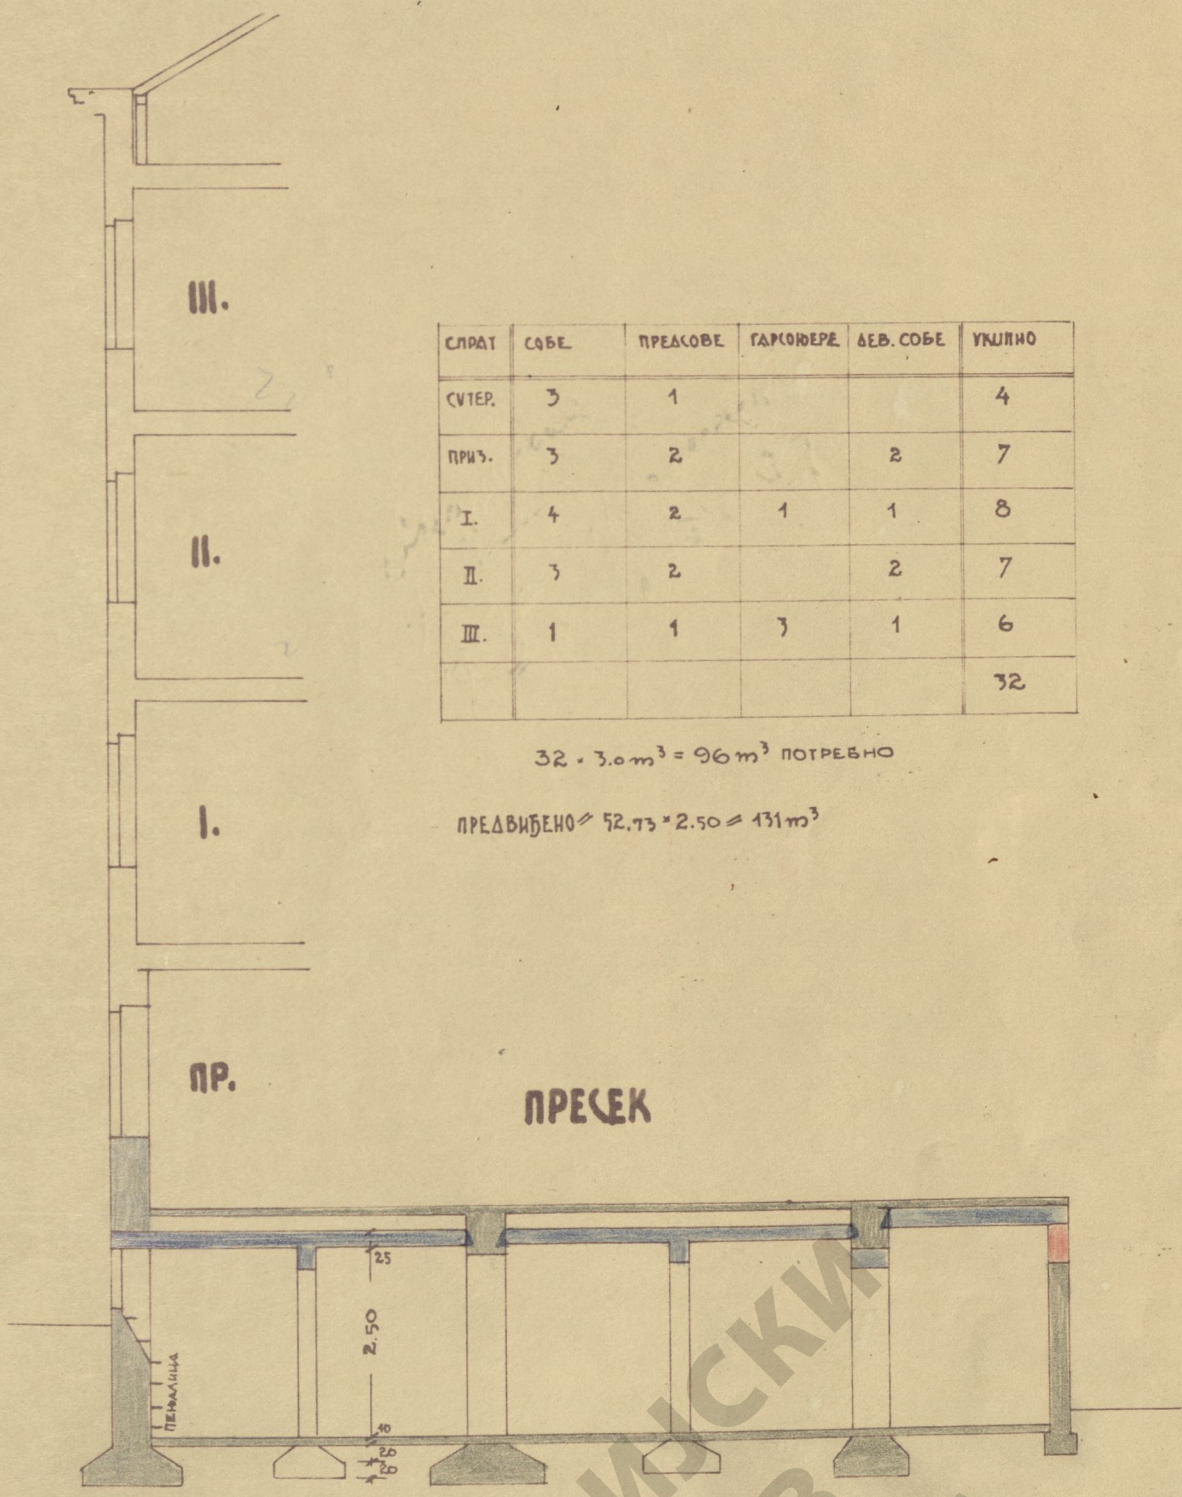

ДОЗИРИВАЊЕ СКЛОНИШТЕ У КУЋИ Г. ЛЕОПОЛДА БРИЛА - БЕОГРАД - ДОБРАЧИНА УЛИЦА 25

РАЗМЕРА: 1:100

ВРЕДНОСТ ДОЗИРИВАЊЕ: 27000.- ДИН.

СОПСТВЕНИК
за Г. Леополда Брила
Билијако Брила

СПРАТ	СОБЕ	ПРЕАСОВЕ	ГАРДОЈЕРЕ	ДЕВ. СОБЕ	УКУПНО
СВТЕР.	3	1			4
ПРИЗ.	3	2		2	7
I.	4	2	1	1	8
II.	3	2		2	7
III.	1	1	3	1	6
					32

$32 \cdot 3.0 \text{ m}^3 = 96 \text{ m}^3$ ПОТРЕБНО
 ПРЕДВИЂЕНО $52.73 \cdot 2.50 = 131 \text{ m}^3$

13/IV 1940г.
 Георгије
 ст. др. II ступ. 1/6
 ПРОЈЕКТАНТ
 Ј. Кофман
 обр. фел. инж.

ИДБ-6-2-18-36