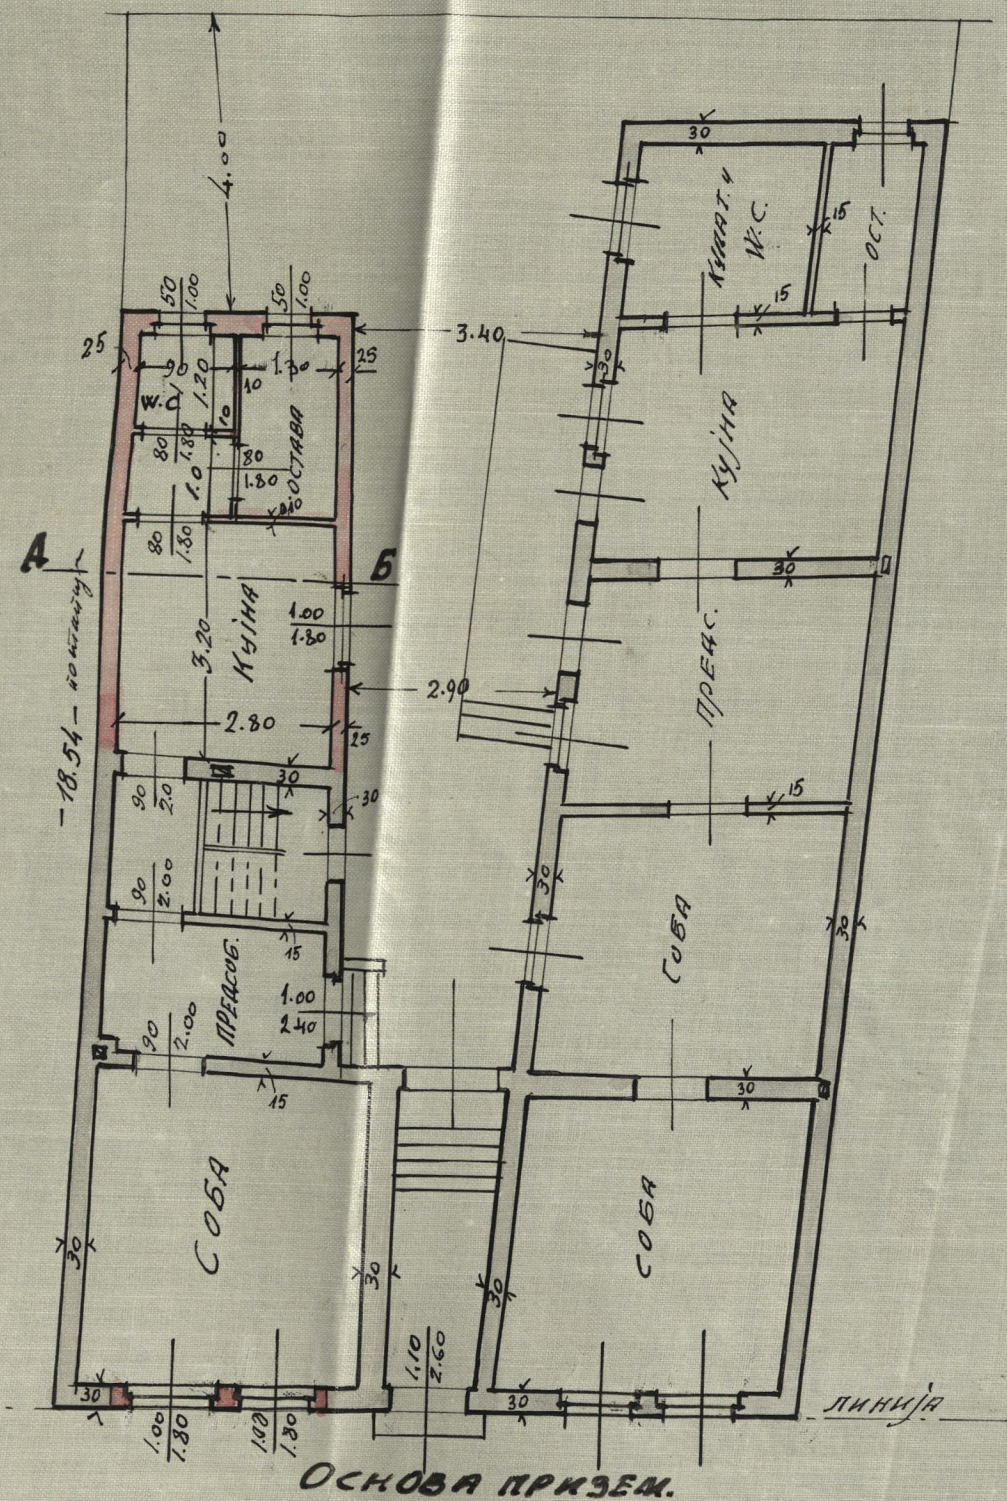

ПЛАН ДОЗИЋИВАЊА ЗГРАДЕ НА ИМАЊУ Г. РУДОЛФА А. РУСО У СОЛУНСКОЈ УЛ. БР. 17

Кат. Опш. I парц. 110

ВРЕДНОСТ 8.000 дин.

ГРАЂЕВИНСКА РАДИЊА
ЈОВАНА Ј. БАУМАНА

овл. зид. мајстора (предузима...)

Јован Бауман
21-III-937

- постојеће
- ново
- руше се

ПРОЈЕКТАНТ
Јован Бауман
Изв. бр. 20-III-937

СОПСТВЕНИК
Рудолф А. Русо