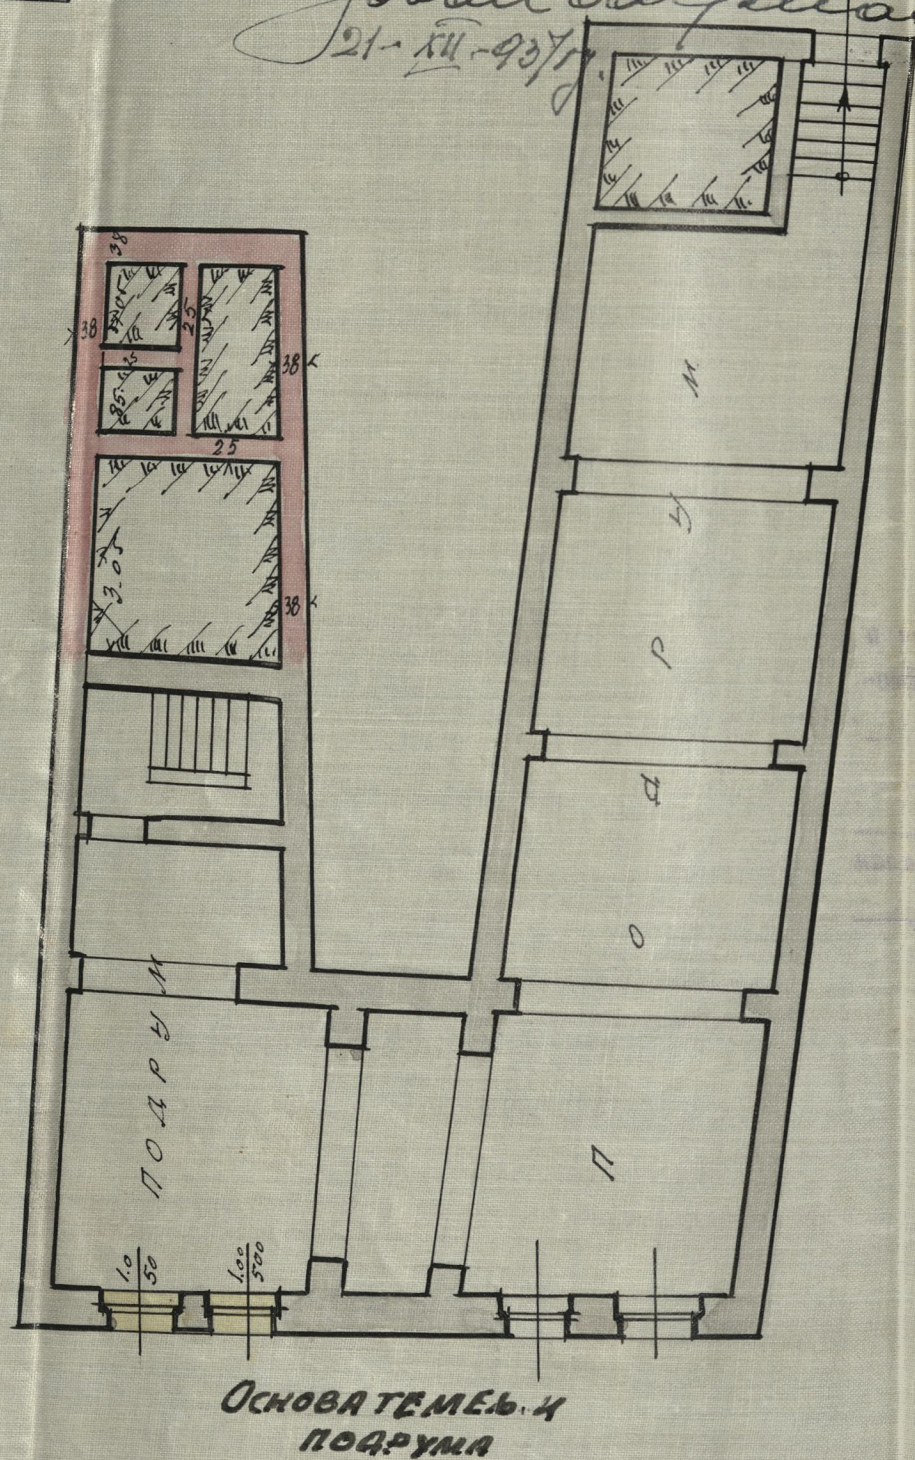

ПЛАН ДОЗИЋИВАЊА ЗГРАДЕ НА ИМАЊУ Г. РУДОЛФА А. РУСО У СОЛУНСКОЈ УЛ. БР. 17

Кат. Опш. I парц. 110

ВРЕДНОСТ 8.000 дин.

ГРАЂЕВИНСКА РАДИЊА
ЈОВАНА Ј. БАУМАНА

овл. зид. мајстора (предузима...)

Јован Бауман
 21-III-937

- постојеће
- ново
- руше се

ПРОЈЕКТАНТ
Јован Бауман
 Изв. бр. 20-III-937

СОПСТВЕНИК
Рудолф А. Русо

Катастарска општина
Katastarska opština

Београд

№ д. 3418/34

Земљишнокњижни извадак.
Zemljišnoknjižni izvadak.

А. Пописни лист — A. Popisni list

Број земљишнокњивног улошка:
Broj zemljišnoknjižnog uloška:

1604

Први одељак — Prvi odeljak

Редни број Redni broj	Број земљишта (парцела) Broj zemljišta (parcela)	ОЗНАКА ЗЕМЉИШТА OZNAKA ZEMLJIŠTA	Површ на према катастру Površina prema katastru			ПРИМЕДБЕ PRIMEDBE
			ха - ha	а	м² - m²	
1	110	кућа и др. 17 узлицаху Вилушциху се налази са две куће и дроти у истој			1,96.30	