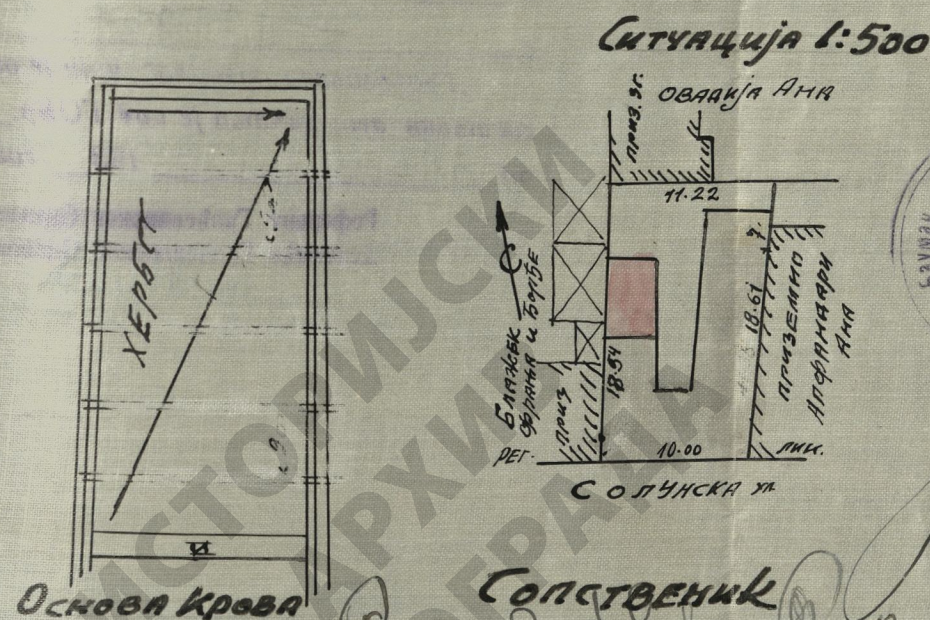

ПЛАН ДОЗИЋИВАЊА ЗГРАДЕ НА ИМАЊУ Г. РУДОЛФА А. РУСО У СОЛУНСКОЈ УЛ. БР. 17

Кат. Опш. I парц. 110

ВРЕДНОСТ 8.000 дин.

ГРАЂЕВИНСКА РАДИЊА
ЈОВАНА Ј. БАУМАНА

овл. зид. мајстора (предузима...)

Јован Бауман
21-III-937

- постојеће
- ново
- руше се

ПРОЈЕКТАНТ
Јован Бауман
Изв. бр. 20-III-937

СОПСТВЕНИК
Рудолф А. Русо