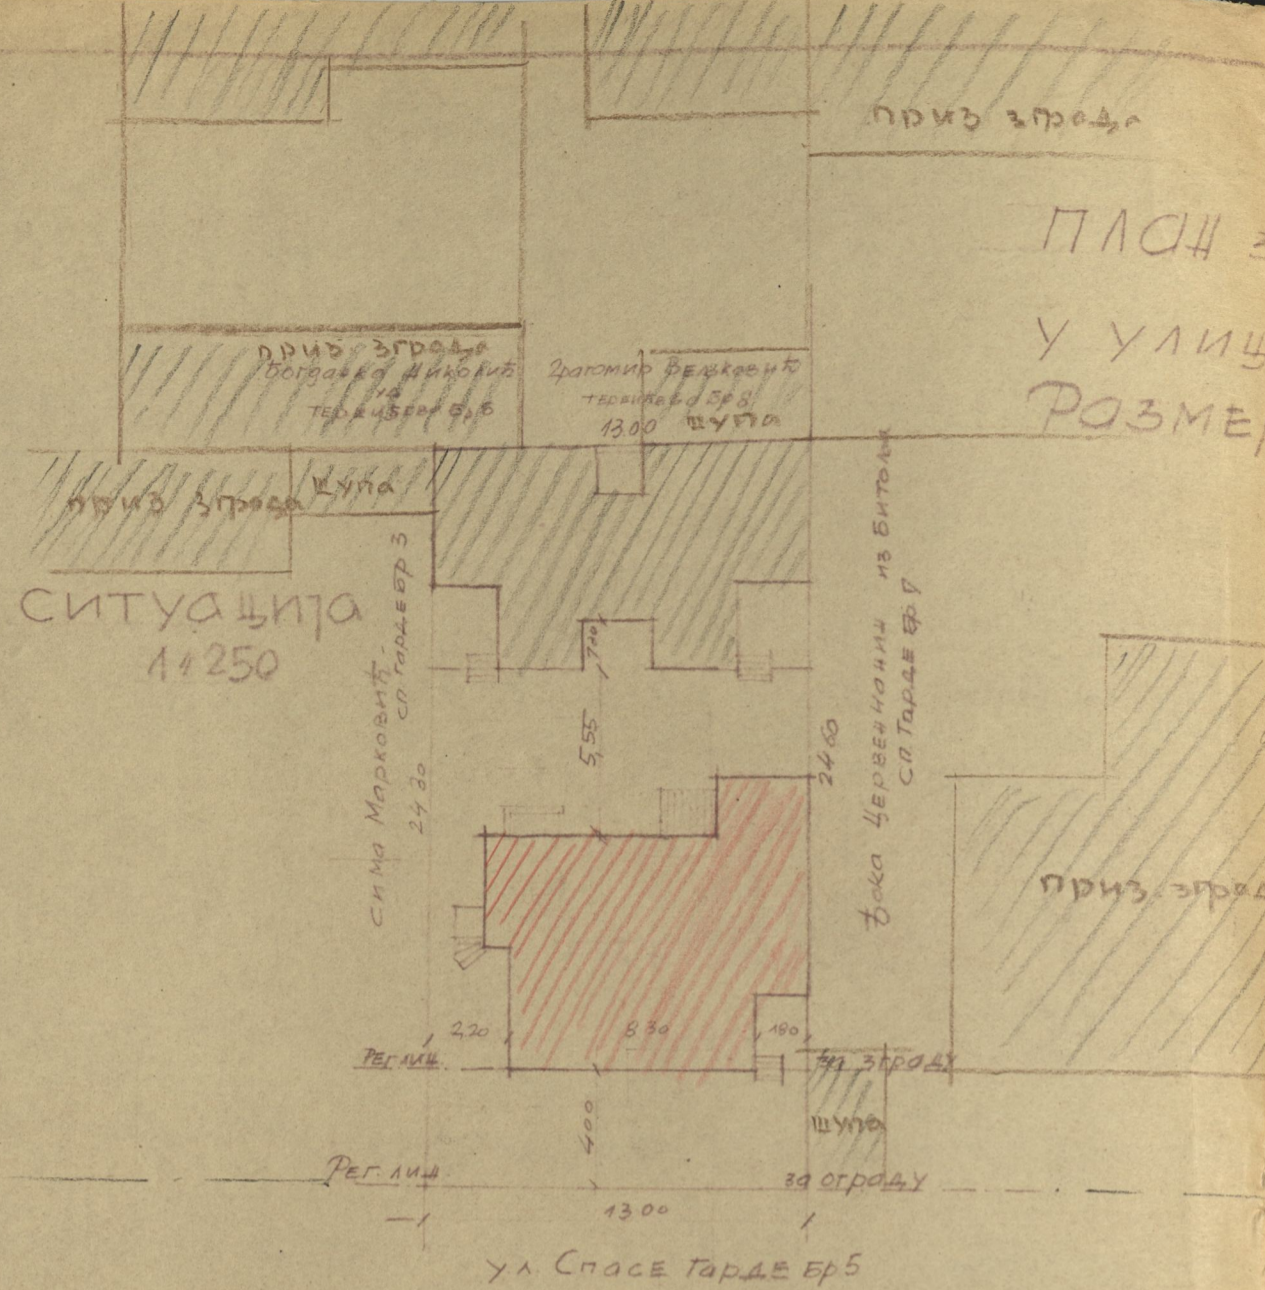

ПЛАН ЗА ДОЗИФИКАЦИЈЕ СПРАТА НА УЛИЧНОЈ ЗГРАДИ Б/ВЕ СИДОЧИЈЕ ЛЕБЛ
 У УЛИЦИ СПАСЕ ТАРДЕ БР 5, К.О. БЕОТРАД, 2 ПАРЦ, 4593
 РАЗМЕРА 14x100 -

СИТУАЦИЈА
 1:250

ПОДРУМ

СОПСТВЕНИК
 Сидохија Лебл

УЛ. СПАСЕ ТАРДЕ
 ПРИЗЕМЉЕ