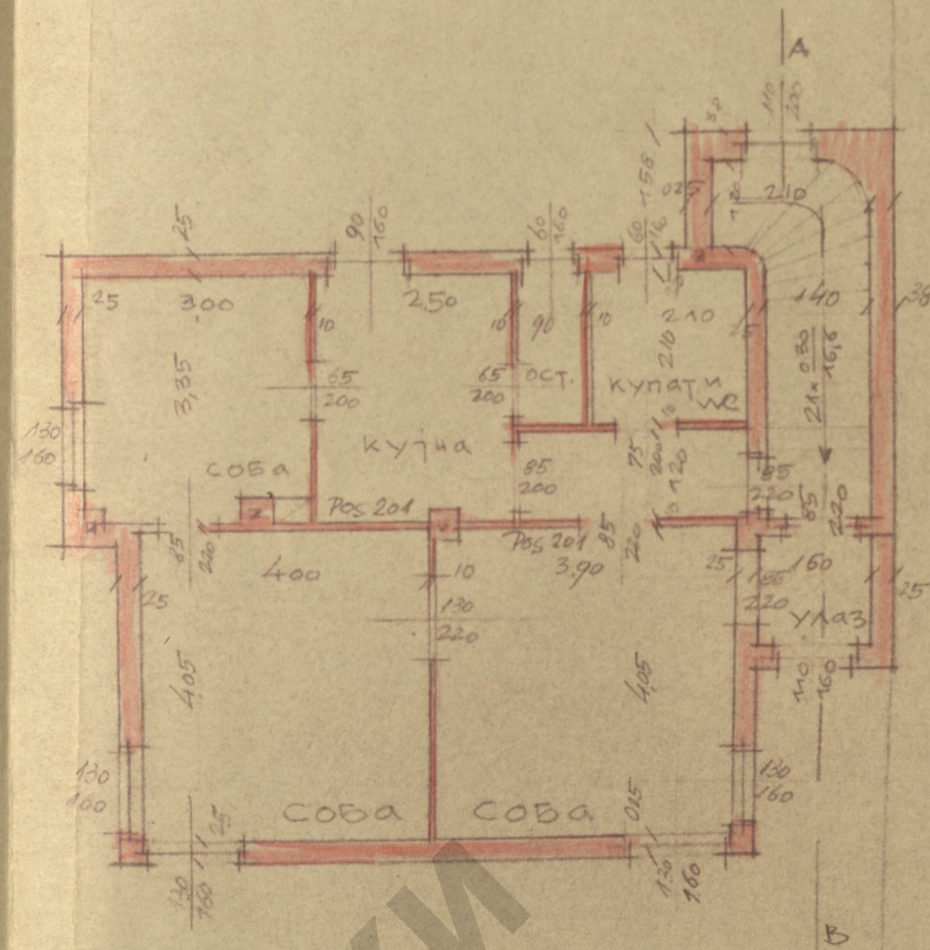

ПЛАН ЗА ДОЗИФИКАЦИЈЕ СПРАТА НА УЛИЧНОЈ ЗГРАДИ Б/ВЕ СИДОЧИЈЕ ЛЕБЛ
 У УЛИЦИ СПАСЕ ТАРДЕ БР 5, К.О. БЕОТРАД, 2 ПАРЦ, 4593
 РАЗМЕРА 14x100 -

СИТУАЦИЈА
 1:250

ПОДРУМ

СОПСТВЕНИК
 Сидохија Лебл

УЛ. СПАСЕ ТАРДЕ
 ПРИЗЕМЉЕ