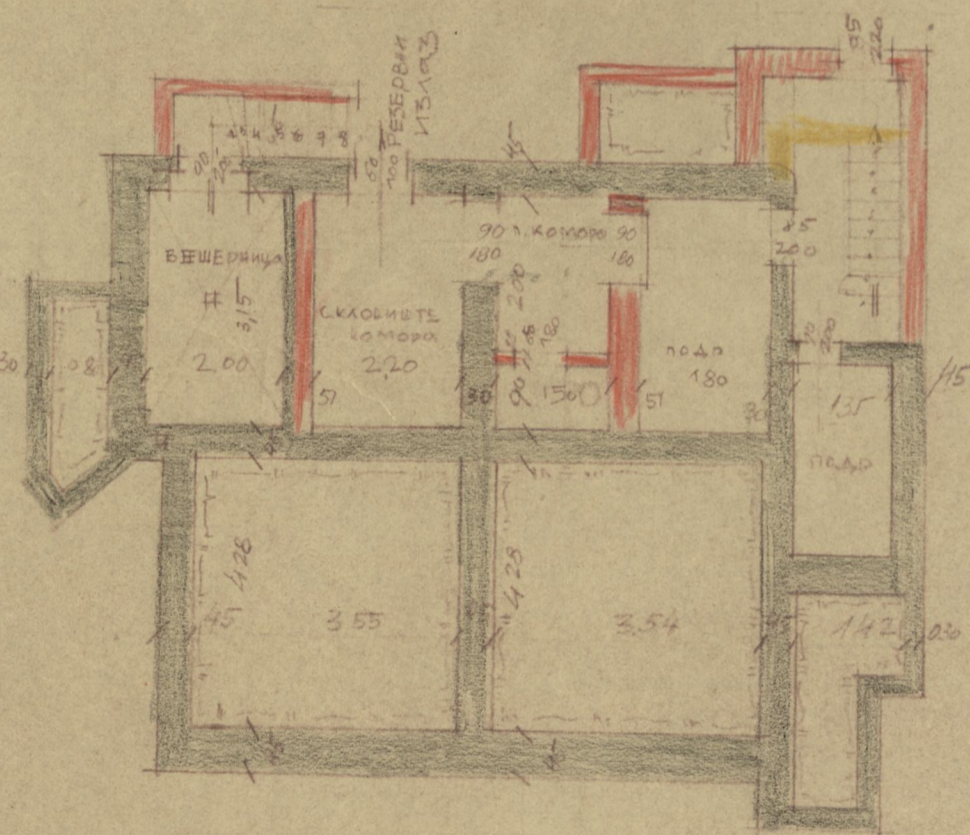

ПЛАН ЗА ДОЗИФИКАЦИЈЕ СПРАТА НА УЛИЧНОЈ ЗГРАДИ Б/ВЕ СИДОЧИЈЕ ЛЕБЛ
 У УЛИЦИ СПАСЕ ТАРДЕ БР 5, К.О. БЕОТРАД, 2 ПАРЦ, 4593
 РАЗМЕРА 14x100 -

СИТУАЦИЈА
 1:250

ПОДРУМ

СОПСТВЕНИК
 Сидохија Лебл

УЛ. СПАСЕ ТАРДЕ
 ПРИЗЕМЉЕ