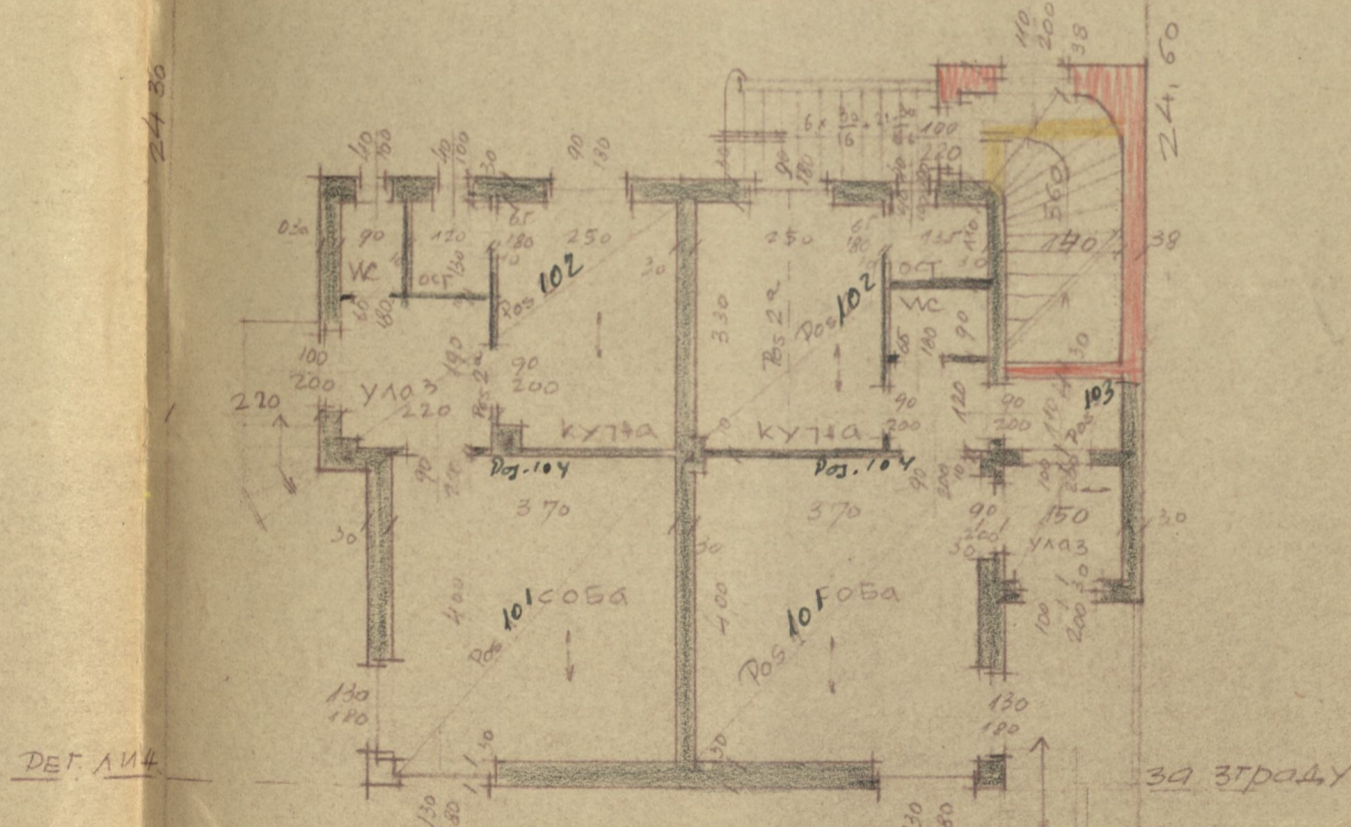

ПЛАН ЗА ДОЗИФИКАЦИЈЕ СПРАТА НА УЛИЧНОЈ ЗГРАДИ Б/ВЕ СИДОЧИЈЕ ЛЕБЛ
 У УЛИЦИ СПАСЕ ТАРДЕ БР 5, К.О. БЕОТРАД, 2 ПАРЦ, 4593
 РАЗМЕРА 14x100 -

СИТУАЦИЈА
 1:250

ПОДРУМ

СОПСТВЕНИК
 Сидохија Лебл

УЛ. СПАСЕ ТАРДЕ
 ПРИЗЕМЉЕ