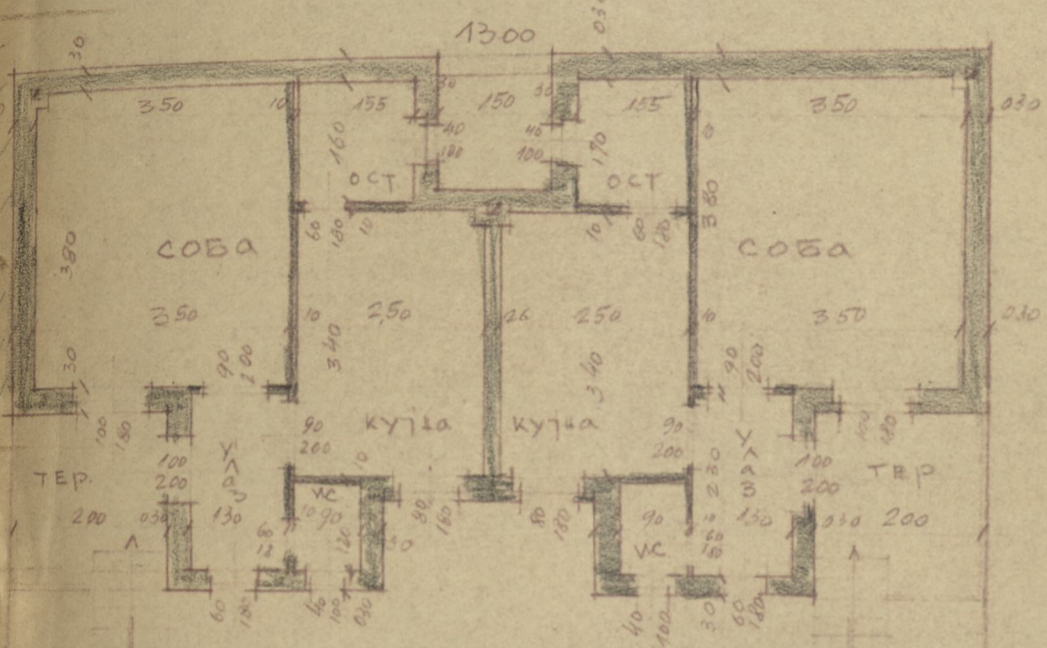

ПЛАН ЗА ДОЗИФИКАЦИЈЕ СПРАТА НА УЛИЧНОЈ ЗГРАДИ Б/ВЕ СИДОЧИЈЕ ЛЕБЛ
 У УЛИЦИ СПАСЕ ТАРДЕ БР 5, К.О. БЕОТРАД, 2 ПАРЦ, 4593
 РАЗМЕРА 14x100 -

СИТУАЦИЈА
 1:250

ПОДРУМ

СОПСТВЕНИК
 Сидохија Лебл

УЛ. СПАСЕ ТАРДЕ
 ПРИЗЕМЉЕ