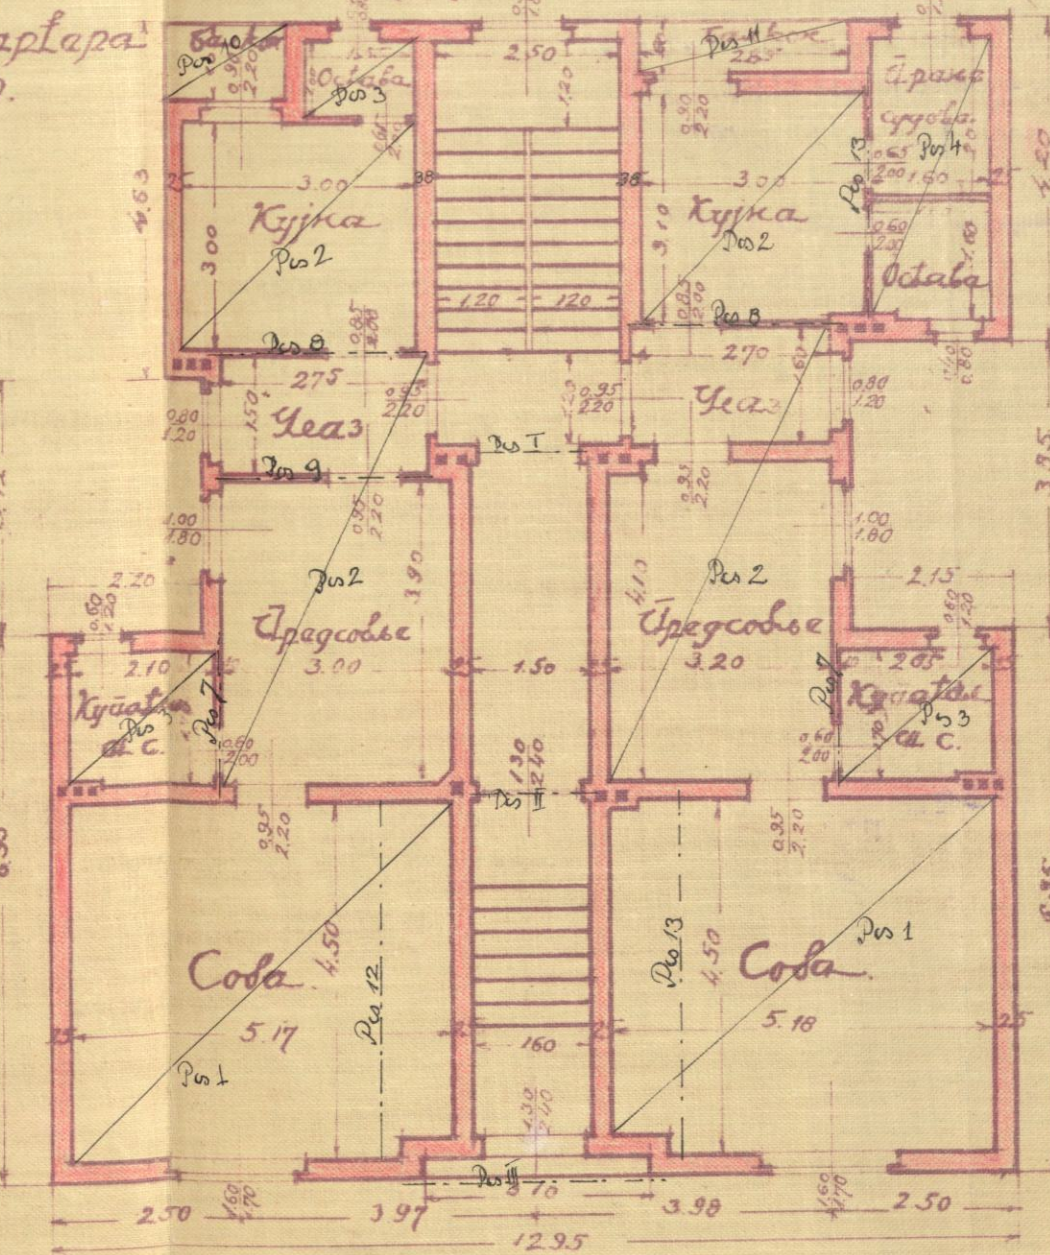

План

нова зграда Т-ге Аге Карлов
уле. Серадаркој бр 11 у Београду-

Летања

Плоштина нове зграде	м²	166.36
Плоштина старе зграде	м²	54.18
Слободни простор	м²	91.20
Укупно плаца	м²	311.74
Руча се	м²	101.69

Вредност зграде 180.000.- дина.
Сопственик: Мла Стојановић

Извођач
Мла Стојановић
Датум 24/IV 1935
СИМА ЛОВРИЋ
граф. предузимач