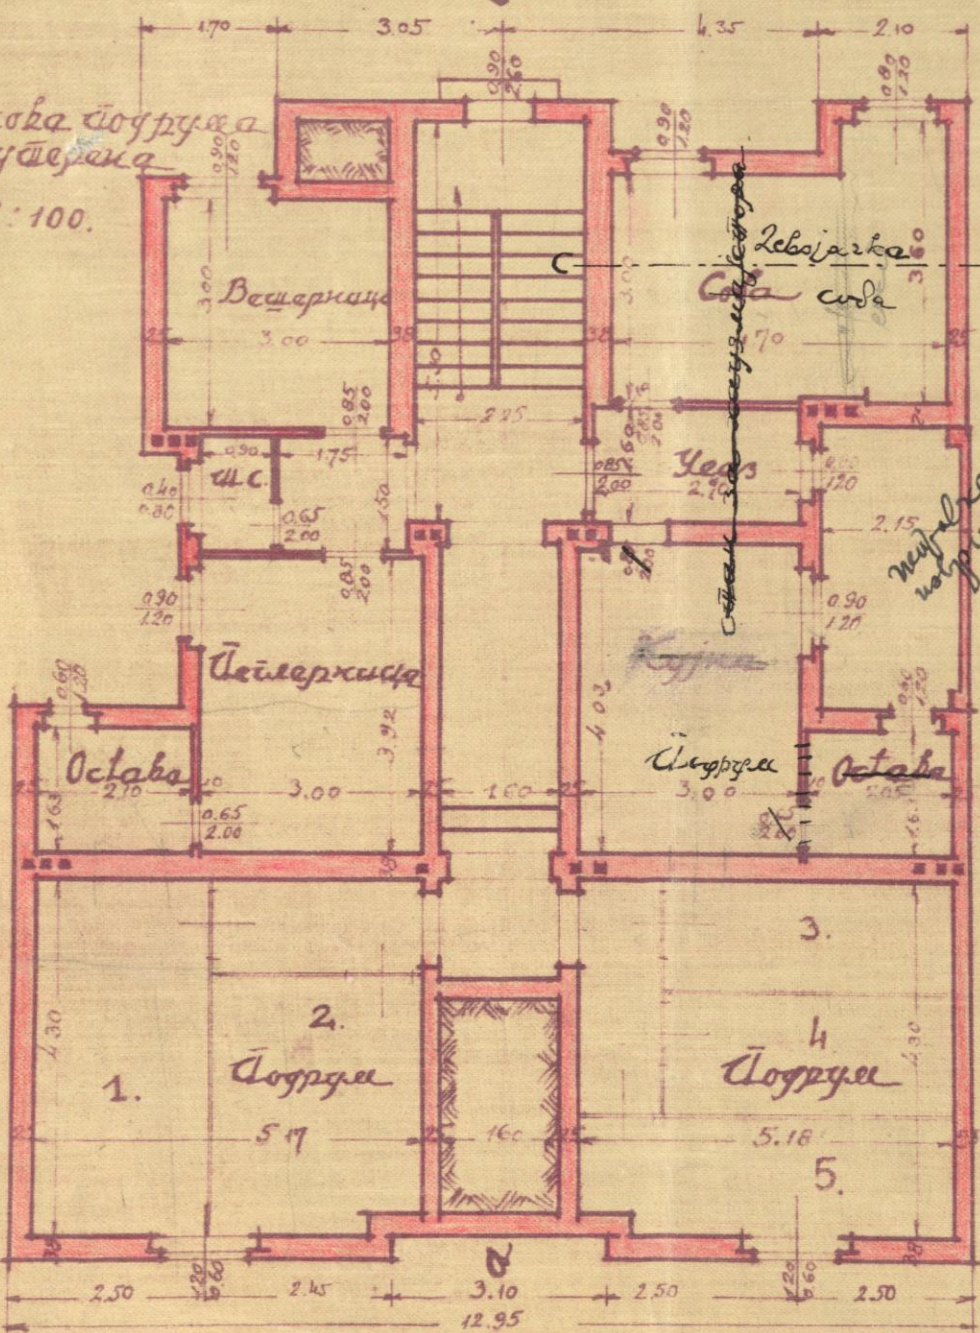

Основа доградња и судбина 1:100.