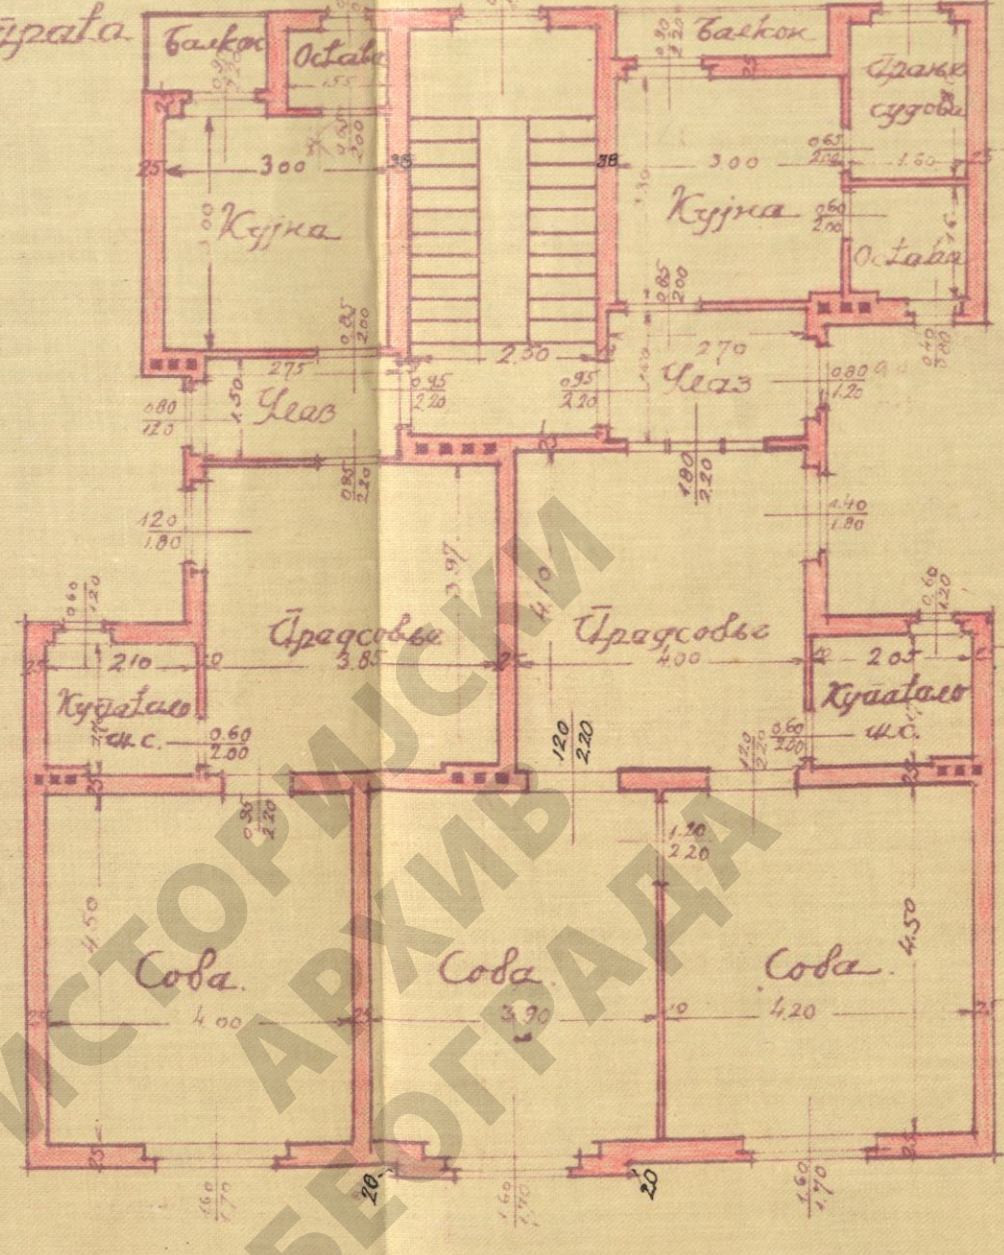

План

нова зграда Т-ге Аге Карлов
уле. Серадаркој бр 11 у Београду-

Летања

Плоштина нове зграде	м²	166.36
Плоштина старе зграде	м²	54.18
Слободни простор	м²	91.20
Укупно плаца	м²	311.74
Руча се	м²	101.69

Вредност зграде 180.000.- дина.
Сопственик: Мла Стојановић

Извођач
Мла Стојановић
Датум 24/IV 1935
СИМА ЛОВРИЋ
граф. предузимач