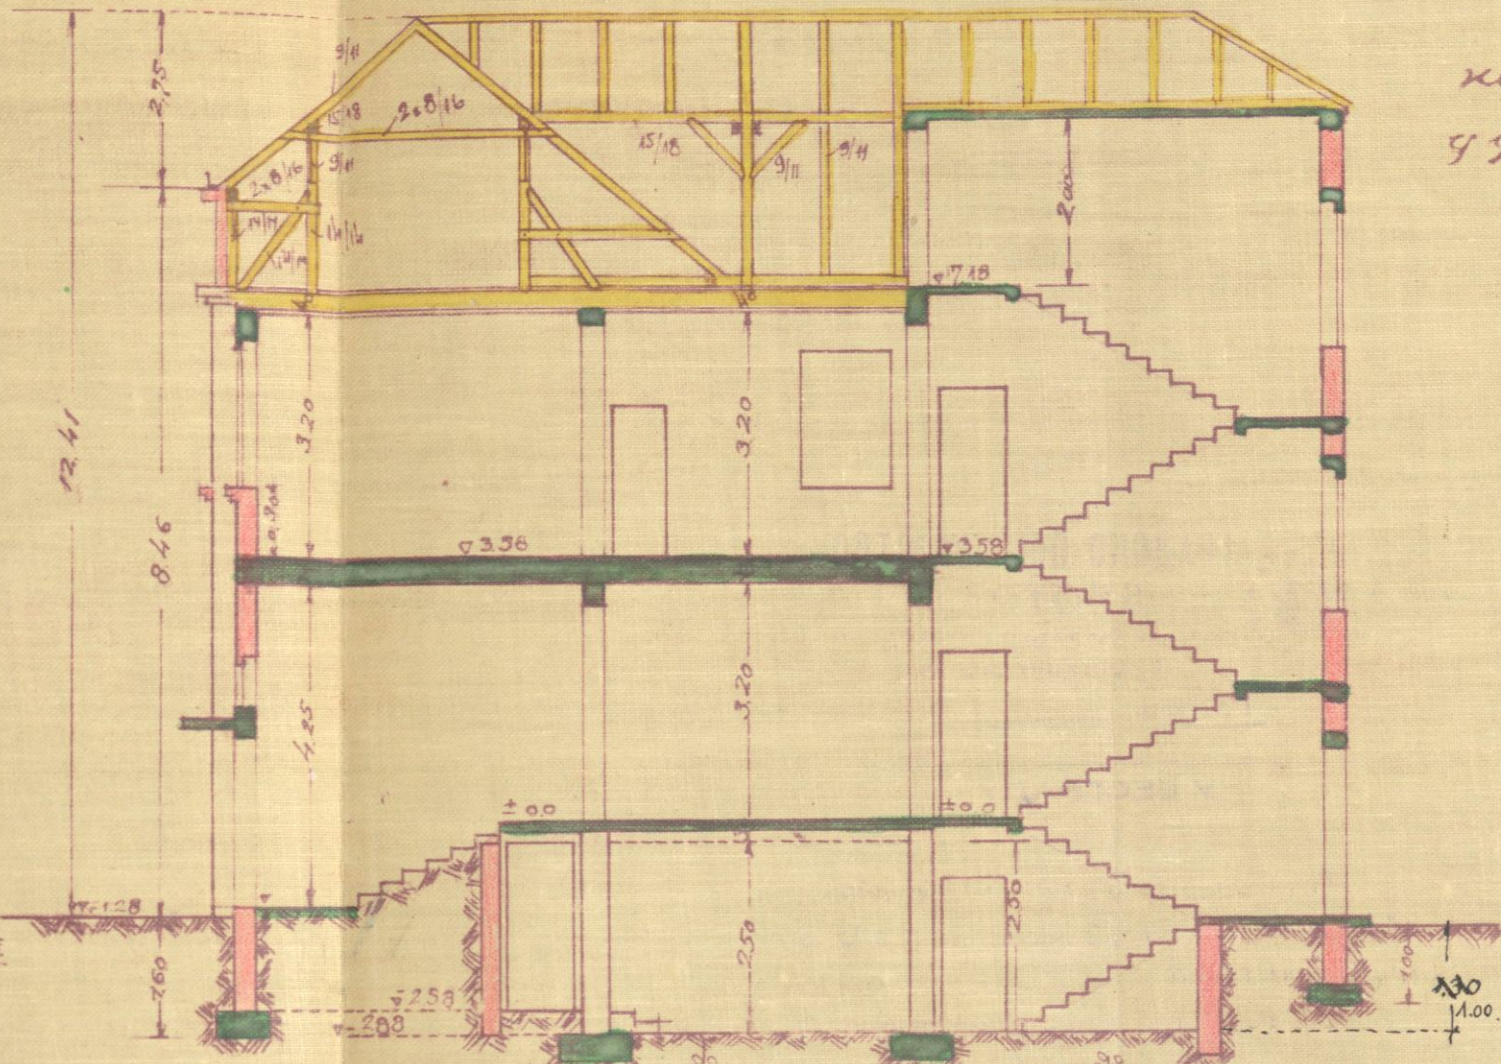

Фасада са улице 1:100-

Пресек А-Б-1:100-

План

нова зграда Т-ге Аге Карлов
уле. Серадаркој бр 11 у Београду-

Летање са табелима 1:20

Летања

Плоштина нове зграде	м ²	166.36
Плоштина старе зграде	м ²	54.18
Слободни простор	м ²	91.20
Укупно плаца	м ²	311.74
Руча се	м ²	101.69

Вредност зграде 180.000.- дина.
Сопственик: Мла Стојановић

Основа доградња и судбина 1:100.

Основа партера 1:100.

Основа I спрата 1:100.

Основа крова 1:100

Извођач
Мла Стојановић
Датум 24/IV 1935
СИМА ЛОВРИЋ
граф. предузимач