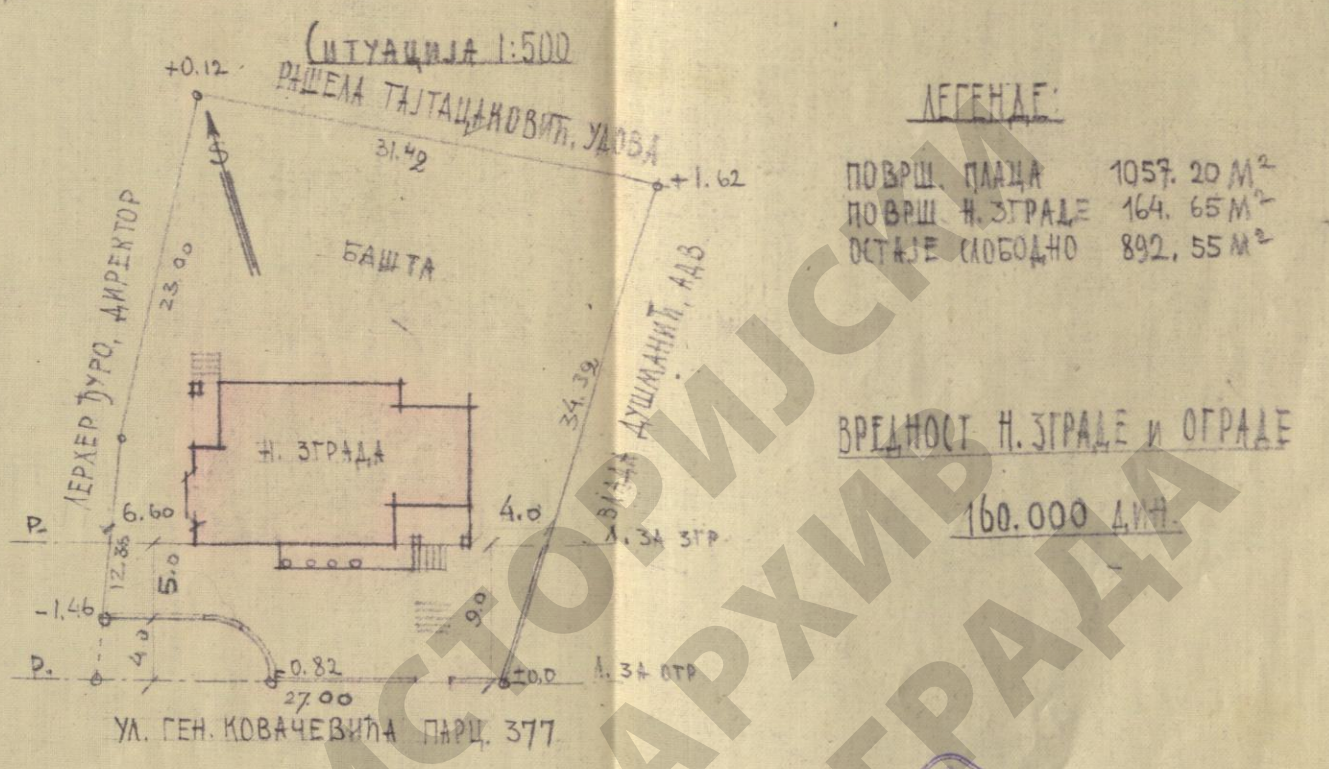

ИЗГЛЕД (А УЛИЦЕ)

ИЗГЛЕД (А СТРАНЕ)

ИНЖИЊЕРСТВО  
 БЕОГРАД  
 У Београду

СУТЕРЕН

ПРИЗЕМЉЕ

ОПСТВЕНИК:  
 Илзе Були

ПРЕДУЗИМАЧ:  
 29 I 1937 Вилмар В. Херц

Мерк. Херц