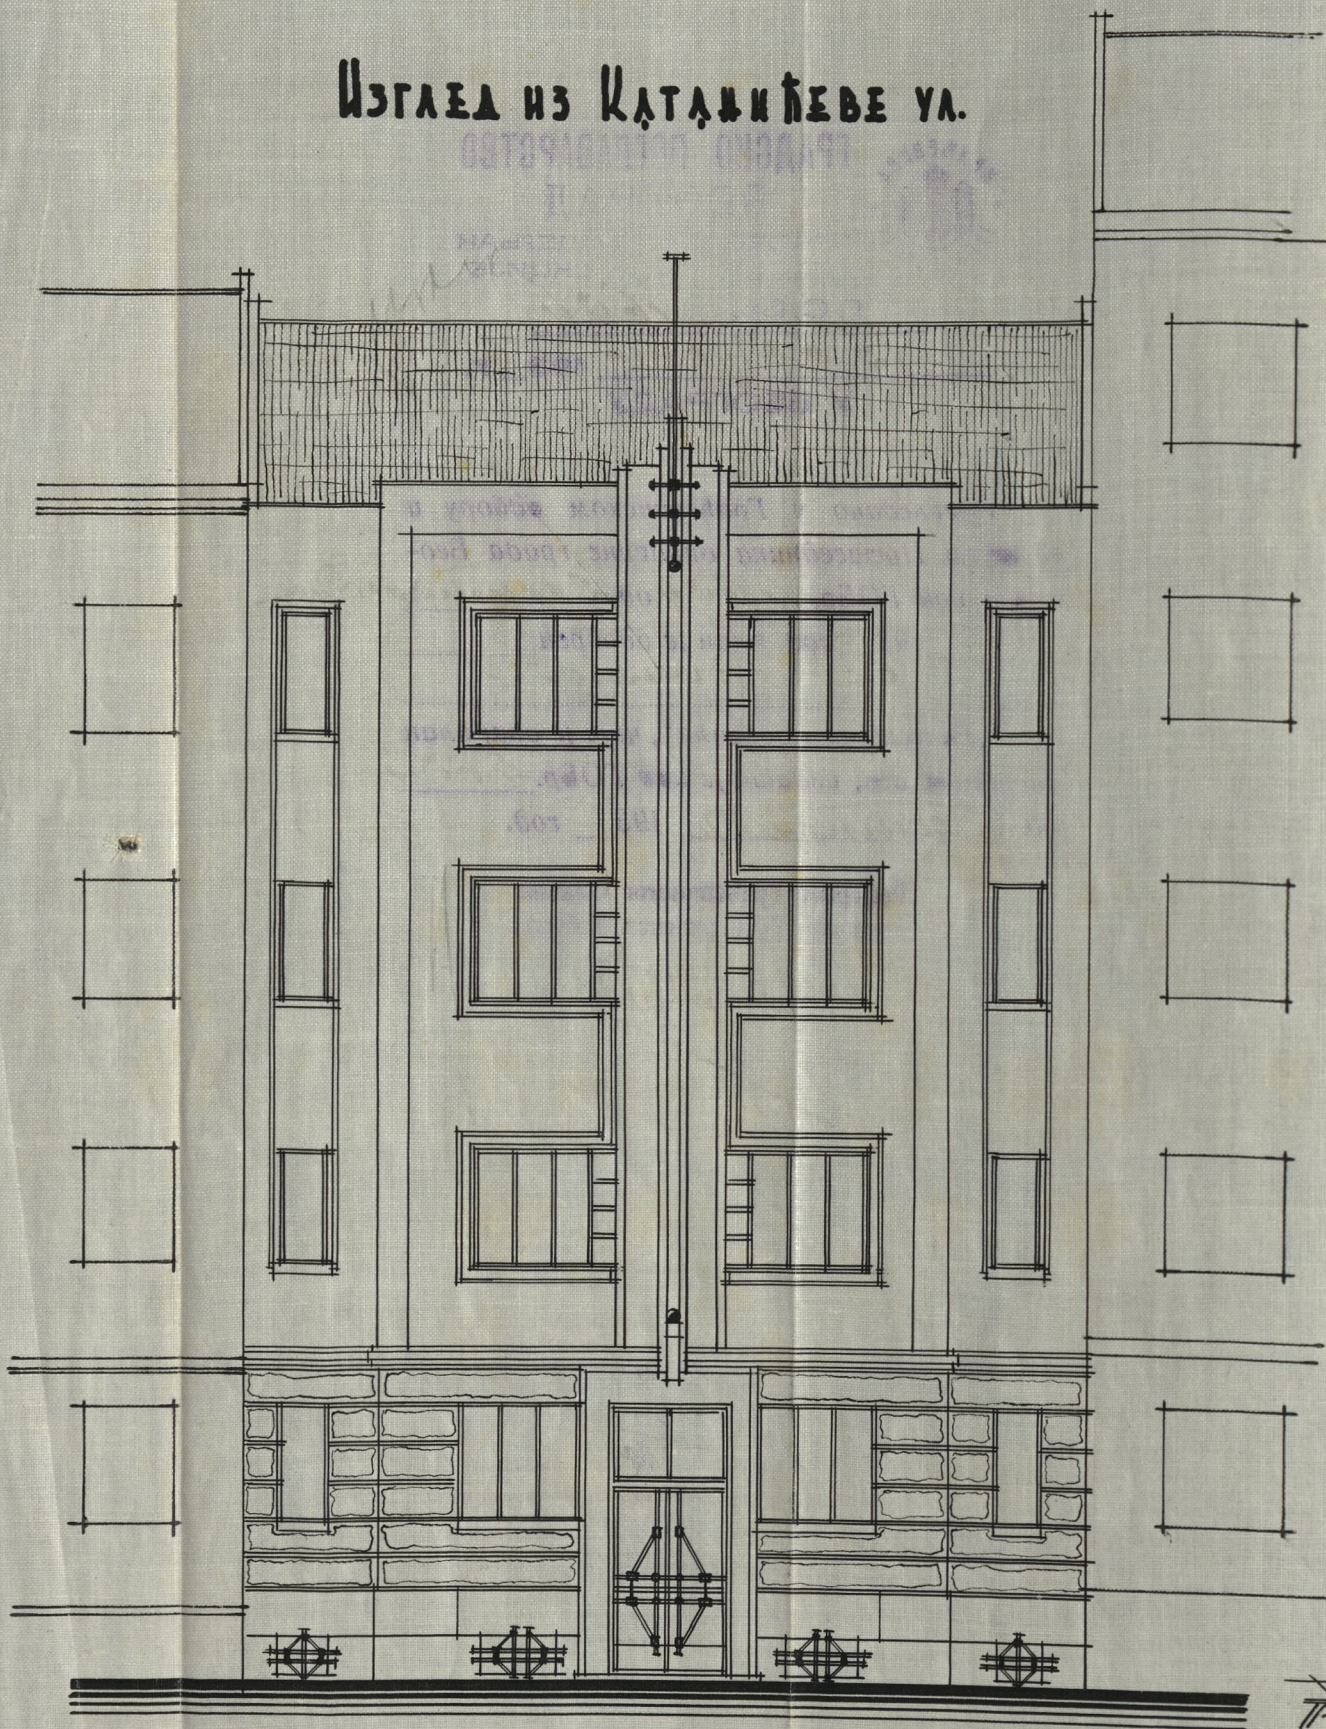

ПРОЈЕКТ НОВЕ ЗГРАДЕ Г-ЋЕ И Д-Е ХИРЦОГ У КАТАНИЊЕВОЈ УЛ. БР.15 У БЕОГРАДУ.

К.О. БЕОГРАД 4, ПАРЦЕЛА 1562. РАЗМЕРА 1:100

Изглед из Катањијеве ул.

ПРЕСЕК-АБ-

Изглед из Малајинич

СОПСТВЕНИК:

*Џана Херцог*

ИДБ-6-20-21-36

ИЗВОЈАЧ:

ПРОЈЕКТАНТ:

*Јованка Радичевић*  
Стр. арх. № VII-86r

ИСТОЈАНКИН  
БЕОГРАД