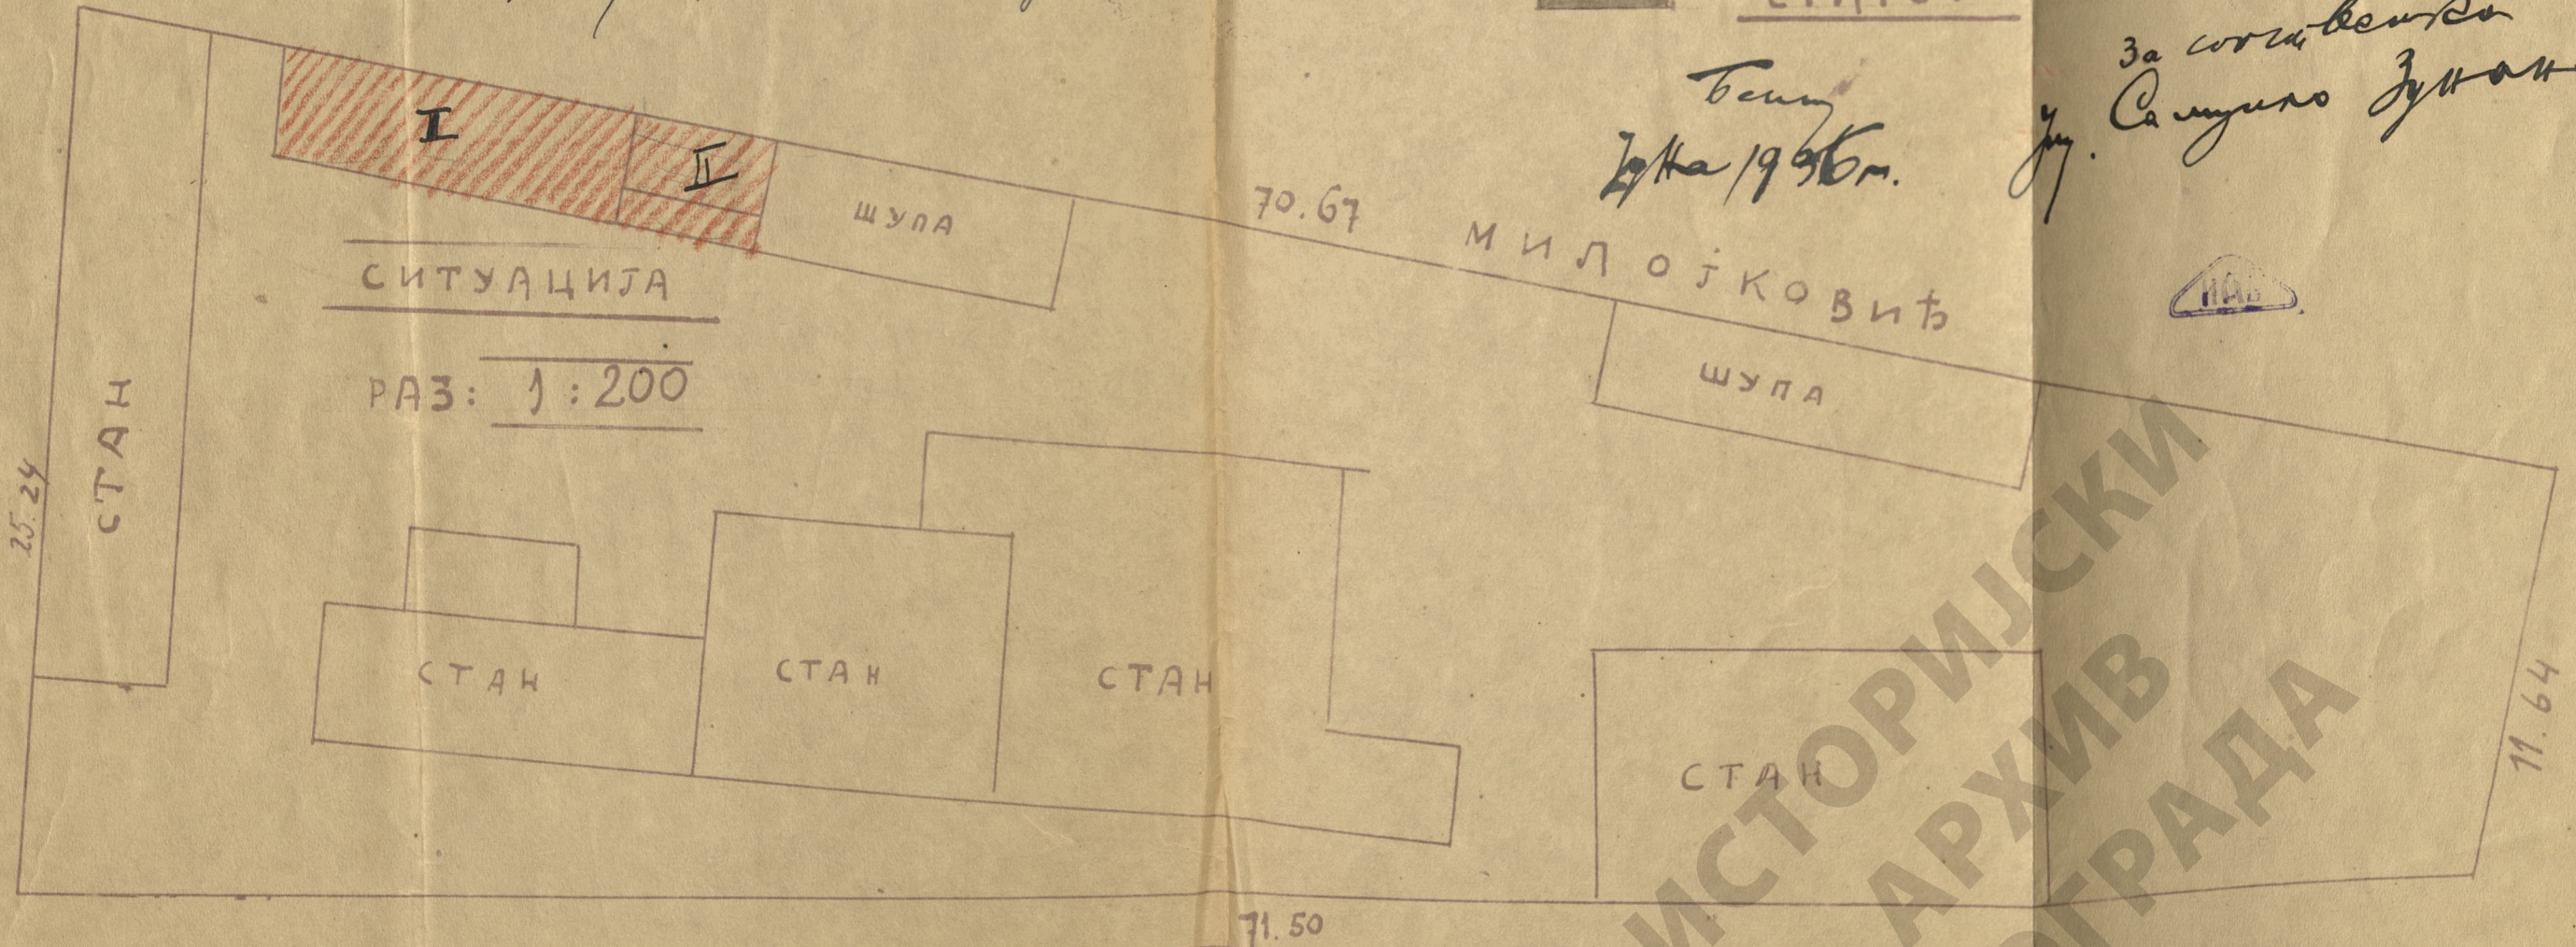

ОПРАВКА ШУПА

оправка. ВРЕДНОСТ 500 д
СТАРО.

Београд
Јуна 1936г.

За свидетелство
Ју. Самуило Јуначе

ДУНАВСКА УЛИЦА

СИТУАЦИЈА
РАЗ: 1:200

УЛИЦА ХЕРЦЕГ-СТЕПАНА

ИСТОРИЈСКИ
АРХИВ
БЕОГРАДА