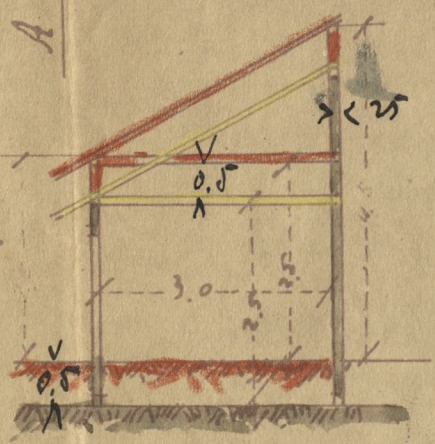

39 ХОРИЗОН. ПРЕСЕК

РАЗ. 1:100

ПРЕСЕК
А-В
куќа

ПРЕСЕК
С-Д
куќа

испољног изглед на Самуило Јуначе

СКИЦА

ИМАЊА

Г-ЊЕ МАРИЈЕ САМУИЛА ЈУНАЧЕ

ОПРАВКА ШУПА

оправка. ВРЕДНОСТ 500 д
СТАРО.

Београд
Јуна 1936г.

За свидетелство
Ју. Самуило Јуначе

ДУНАВСКА УЛИЦА

СИТУАЦИЈА
РАЗ: 1:200

УЛИЦА ХЕРЦЕГ-СТЕПАНА

ИСТОРИЈСКИ
АРХИВ
БЕОГРАДА