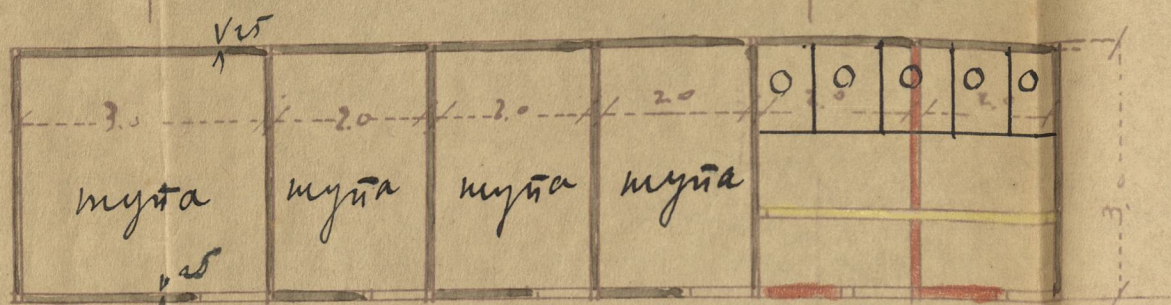

39 ХОРИЗОН. ПРЕСЕК

РАЗ. 1:100

ПРЕСЕК
А-В
куќа

ПРЕСЕК
С-Д
куќа

испољног изглед на Самуило Јуначе

СКИЦА

ИМАЊА

Г-ЊЕ МАРИЈЕ САМУИЛА ЈУНАЧЕ

ОПРАВКА ШУПА

оправка. ВРЕДНОСТ 500 д
СТАРО.

Београд
Јуна 1936г.

За свидетелство
Ју. Самуило Јуначе

ДУНАВСКА УЛИЦА

СИТУАЦИЈА
РАЗ: 1:200

УЛИЦА ХЕРЦЕГ-СТЕПАНА

ИСТОРИЈСКИ
АРХИВ
БЕОГРАДА