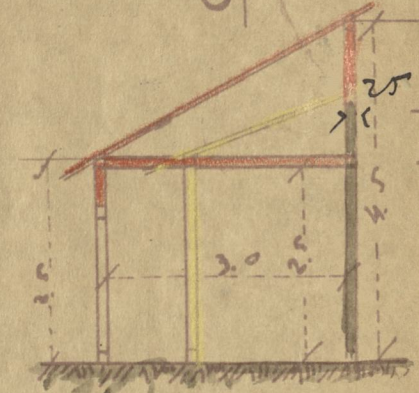

39 ХОРИЗОН. ПРЕСЕК

РАЗ. 1:100

ПРЕСЕК
А-В
куќа

ПРЕСЕК
С-Д
куќа

испољног изглед на Самуило Јуначе

СКИЦА

ИМАЊА

Г-ЊЕ МАРИЈЕ САМУИЛА ЈУНАЧЕ

ОПРАВКА ШУПА

оправка. ВРЕДНОСТ 500 д
СТАРО.

Београд
Јуна 1936г.

За свидетелство
Ју. Самуило Јуначе

ДУНАВСКА УЛИЦА

СИТУАЦИЈА
РАЗ: 1:200

УЛИЦА ХЕРЦЕГ-СТЕПАНА

ИСТОРИЈСКИ
АРХИВ
БЕОГРАДА