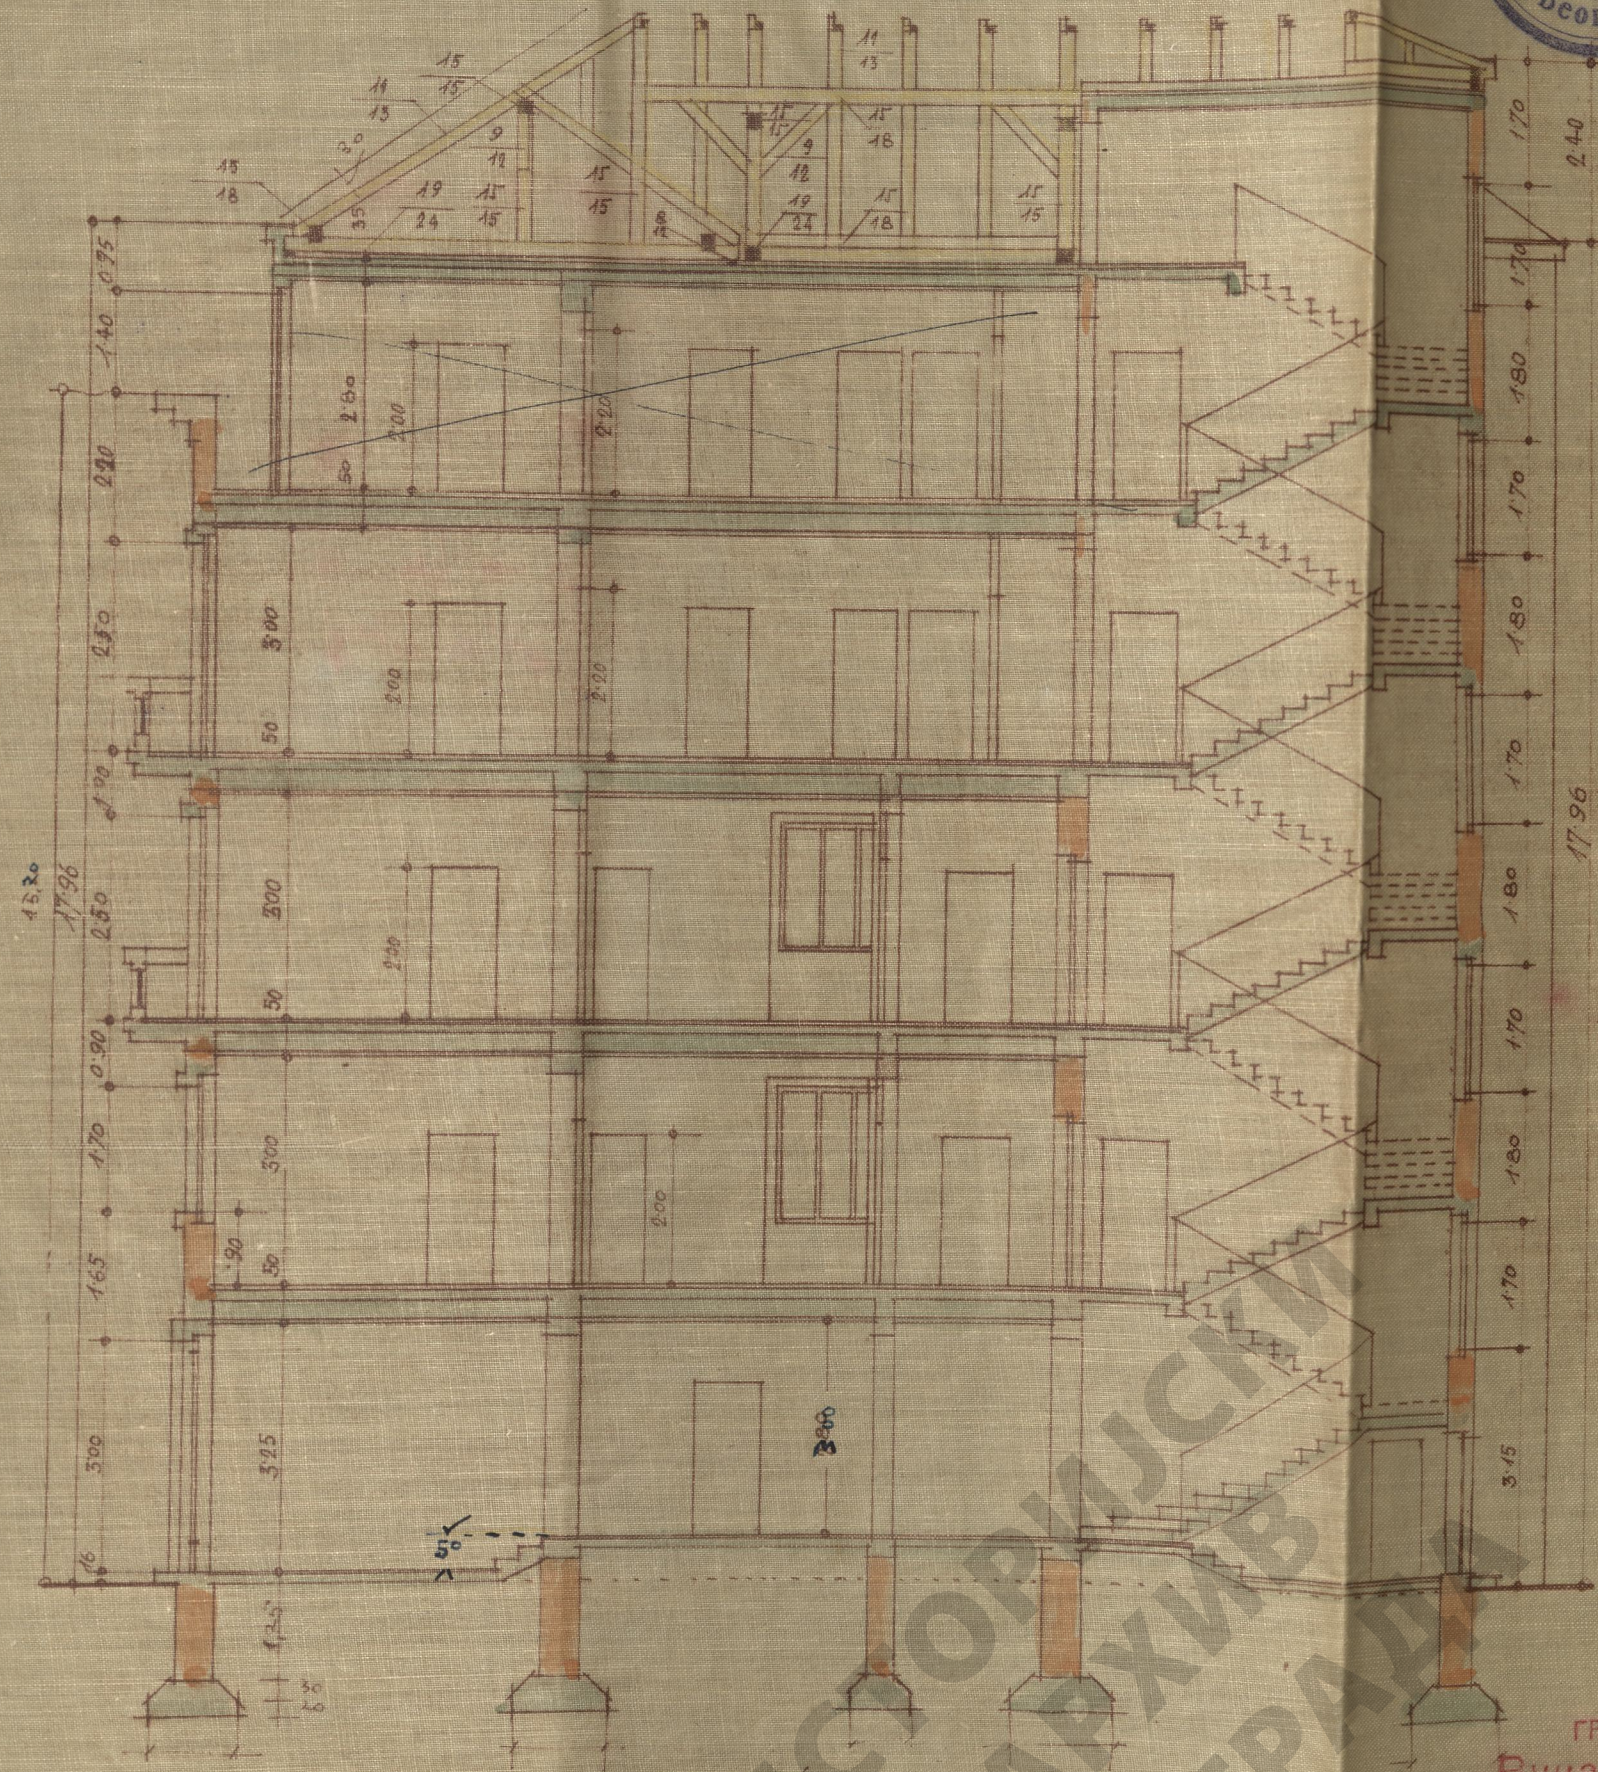

ПЛАН НОВЕ ЗГРАДЕ Г. Г. ХЕРМАНА И МАКСА ШТАЈНЕРА  
У УЛ. ВРШАЧКОЈ БР. 4 ПАРЦЕЛА БР. 1080/2

1:100

СОПСТВЕНИК:

*Герман Штајнер*  
*Макс Штајнер*

ИЗГЛЕД

СОПСТВЕНИК:

ПРОЈЕКТАНТ:

*Dr. Radoj. Hrombich*