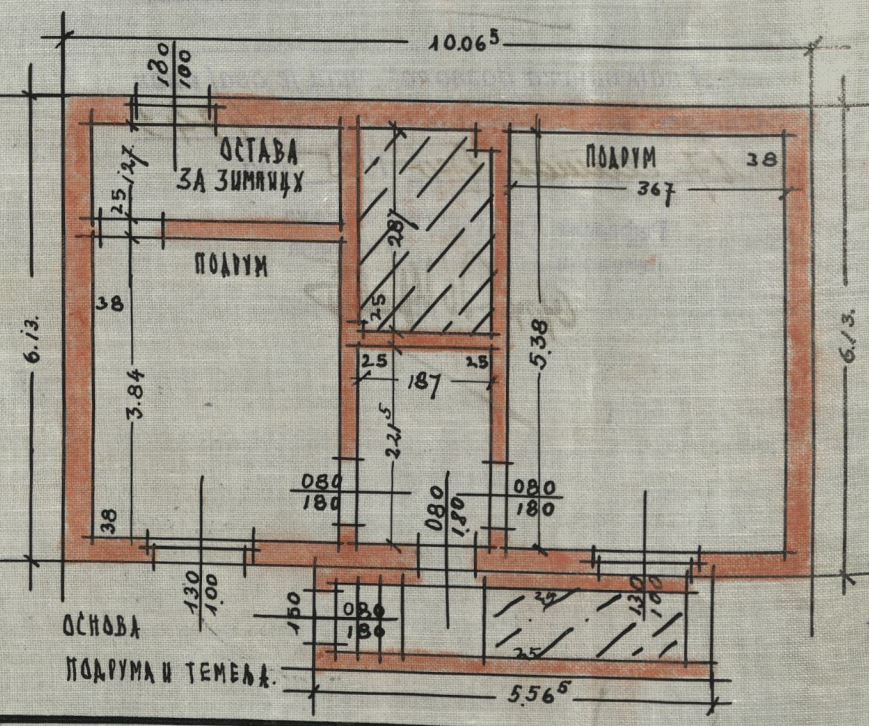

ПЛАН НОВЕ ЗГРАДЕ Т.НЕ РЕЈЕ ТАЛВИ
УЛ. ДОЋИЧКОВИЋА БРОЈ 1.

РАЗМЕРА 1:100

ВРЕДНОСТ 40.000. ДИН

Ing. ДИМИТРИЈЕ С. БОГДАНОВИЋ
Овлашћени Архитект
Бр. 16
29. Мај 1938. Г.
БЕОГРАД.

СОПСТВЕНИК
Реја Талви

- ПОВРШНА ПЛАЦА ПО УЛОЖКУ 273.м²
- ПОВЕЋАВА СЕ РЕГУЛАЦИЈОМ ~34 м²
- ПОСТРОЈЕНА ЗГРАДА 9 м²
- НОВО ОЗИДАНИ ДЕО 60.м²
- ОСТАЈЕ СЛОБОДНОГ ПЛАЦА 238 м²