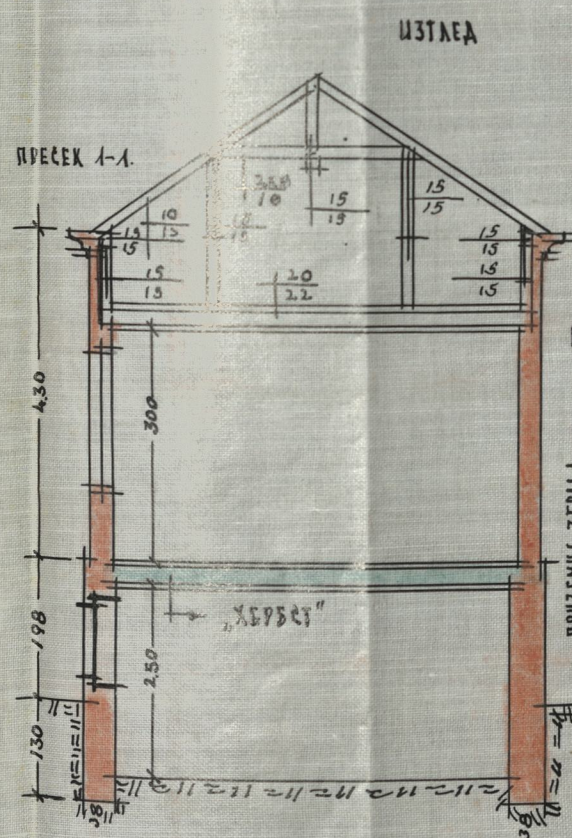

ПЛАН НОВЕ ЗГРАДЕ Т.НЕ РЕЈЕ ТАЛВИ
УЛ. ДОЋИЧКОВИЋА БРОЈ 1.

РАЗМЕРА 1:100

ВРЕДНОСТ 40.000. ДИН

Ing. ДИМИТРИЈЕ С. БОГДАНОВИЋ
Овлашћени Архитект
Бр. 16
29. Мај 1938. Г.
БЕОГРАД.

СОПСТВЕНИК
Реја Талви

- ПОВРШНА ПЛАЦА ПО УЛОЖКУ 273.м²
- ПОВЕЋАВА СЕ РЕГУЛАЦИЈОМ ~34 м²
- ПОСТРОЈЕНА ЗГРАДА 9 м²
- НОВО ОЗИДАНИ ДЕО 60.м²
- ОСТАЈЕ СЛОБОДНОГ ПЛАЦА 238 м²