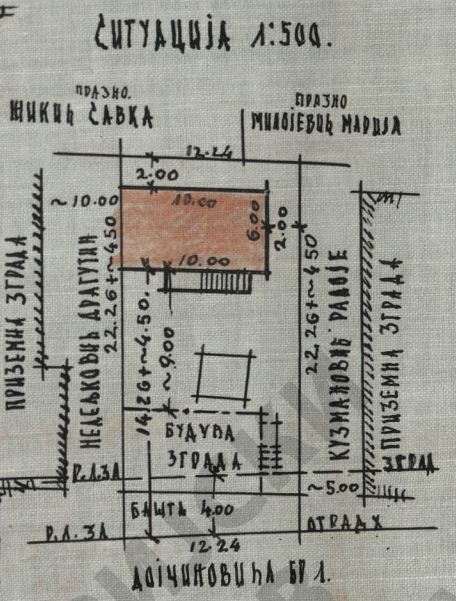

ПЛАН НОВЕ ЗГРАДЕ Т.НЕ РЕЈЕ ТАЛВИ
УЛ. ДОЋИЧКОВИЋА БРОЈ 1.

РАЗМЕРА 1:100

ВРЕДНОСТ 40.000. ДИН

Ing. ДИМИТРИЈЕ С. БОГДАНОВИЋ
Овлашћени Архитект
Бр. 16
29. Мај 1938. Г.
БЕОГРАД.

СОПСТВЕНИК
Реја Талви

- ПОВРШНА ПЛАЦА ПО УЛОЖКУ 273.м²
- ПОВЕЋАВА СЕ РЕГУЛАЦИЈОМ ~34 м²
- ПОСТРОЈЕНА ЗГРАДА 9 м²
- НОВО ОЗИДАНИ ДЕО 60.м²
- ОСТАЈЕ СЛОБОДНОГ ПЛАЦА 238 м²