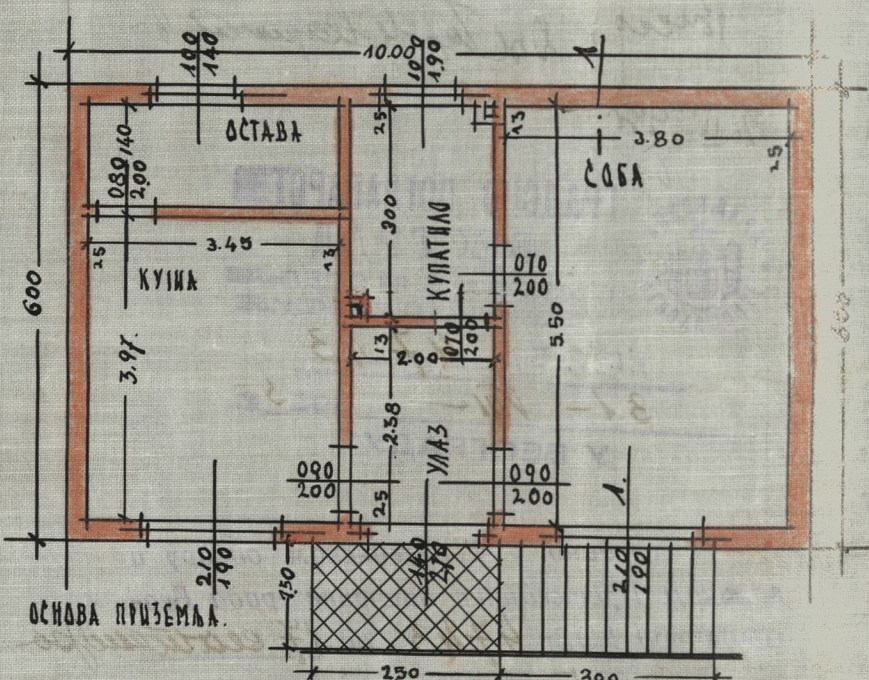

ПЛАН НОВЕ ЗГРАДЕ Т.НЕ РЕЈЕ ТАЛВИ
УЛ. ДОЋИЧКОВИЋА БРОЈ 1.

РАЗМЕРА 1:100

ВРЕДНОСТ 40.000. ДИН

Ing. ДИМИТРИЈЕ С. БОГДАНОВИЋ
Овлашћени Архитект
Бр. 16
29. Мај 1938. Г.
БЕОГРАД.

СОПСТВЕНИК
Реја Талви

- ПОВРШНА ПЛАЦА ПО УЛОЖКУ 273.м²
- ПОВЕЋАВА СЕ РЕГУЛАЦИЈОМ ~34 м²
- ПОСТРОЈЕНА ЗГРАДА 9 м²
- НОВО ОЗИДАНИ ДЕО 60.м²
- ОСТАЈЕ СЛОБОДНОГ ПЛАЦА 238 м²