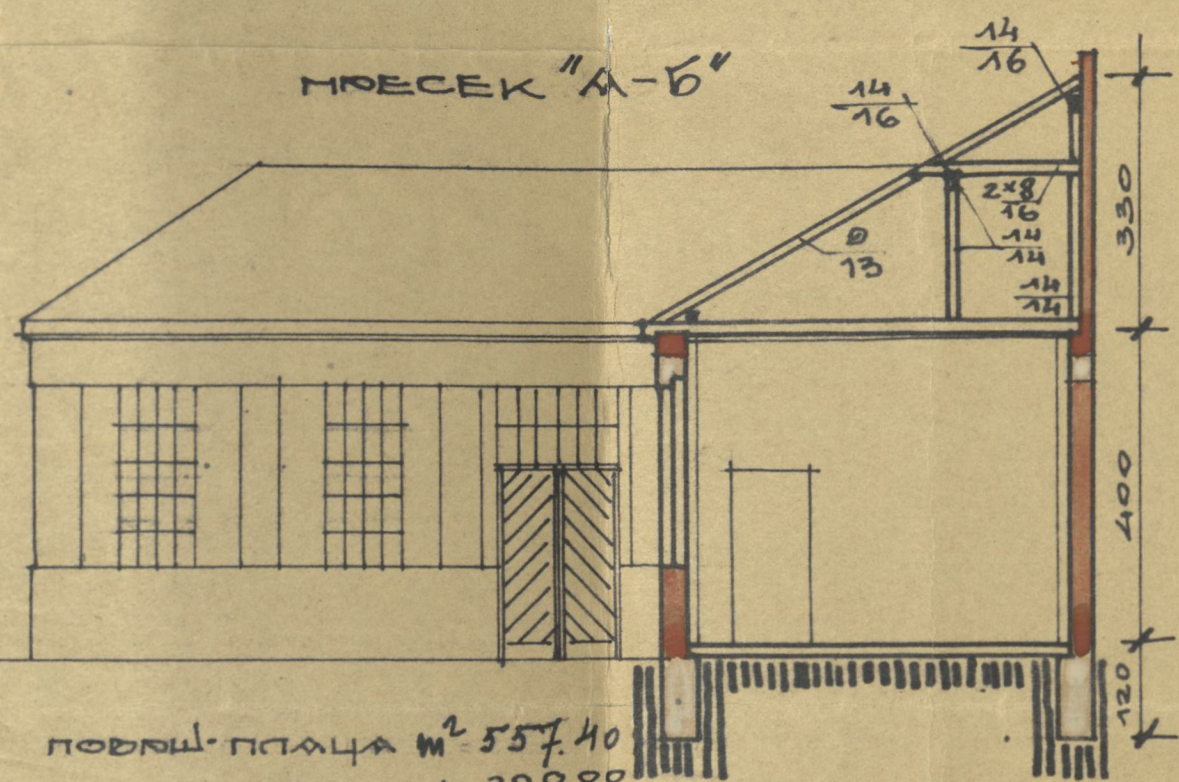

ПЛАН НОВЕ РАДИОНИЦЕ БОНБОНА И ЧОКОЛАДА  
 ГОСПОЋИ РАШЕЛЕ К. КАТАРИВАС  
 БЕОГРАД ШМАТОВАЧКА УЛ. ПАРЦЕЛА БР. 184

ФАСАДА

ПОВРШ. ПЛАЦА  $m^2$  557.40  
 ПОР. ЗГРАДОМ  $m^2$  228.00  
 ЯВОРИШТЕ  $m^2$  329.40