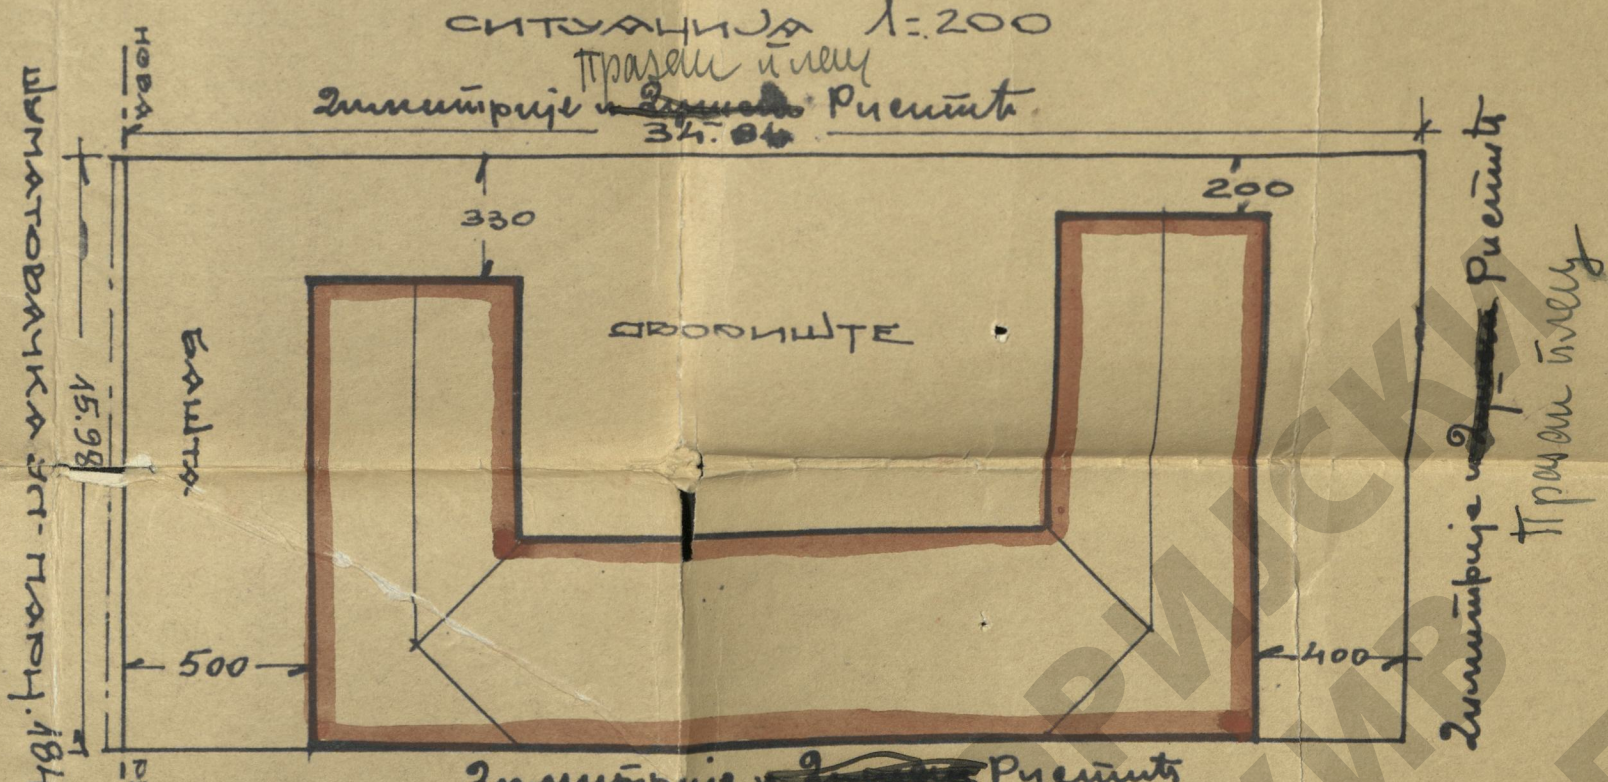

ПРОЈЕКТАНТ

Jug Jan Kozmicki

СОПСТВЕНИК
Рашица К. Катариवास

УКЉИМЕНО У ДРЕВНИ
Бр. 8 8/11 1031 г.

ИСТОРИЈСКИ АРХИВ БЕОГРАДА