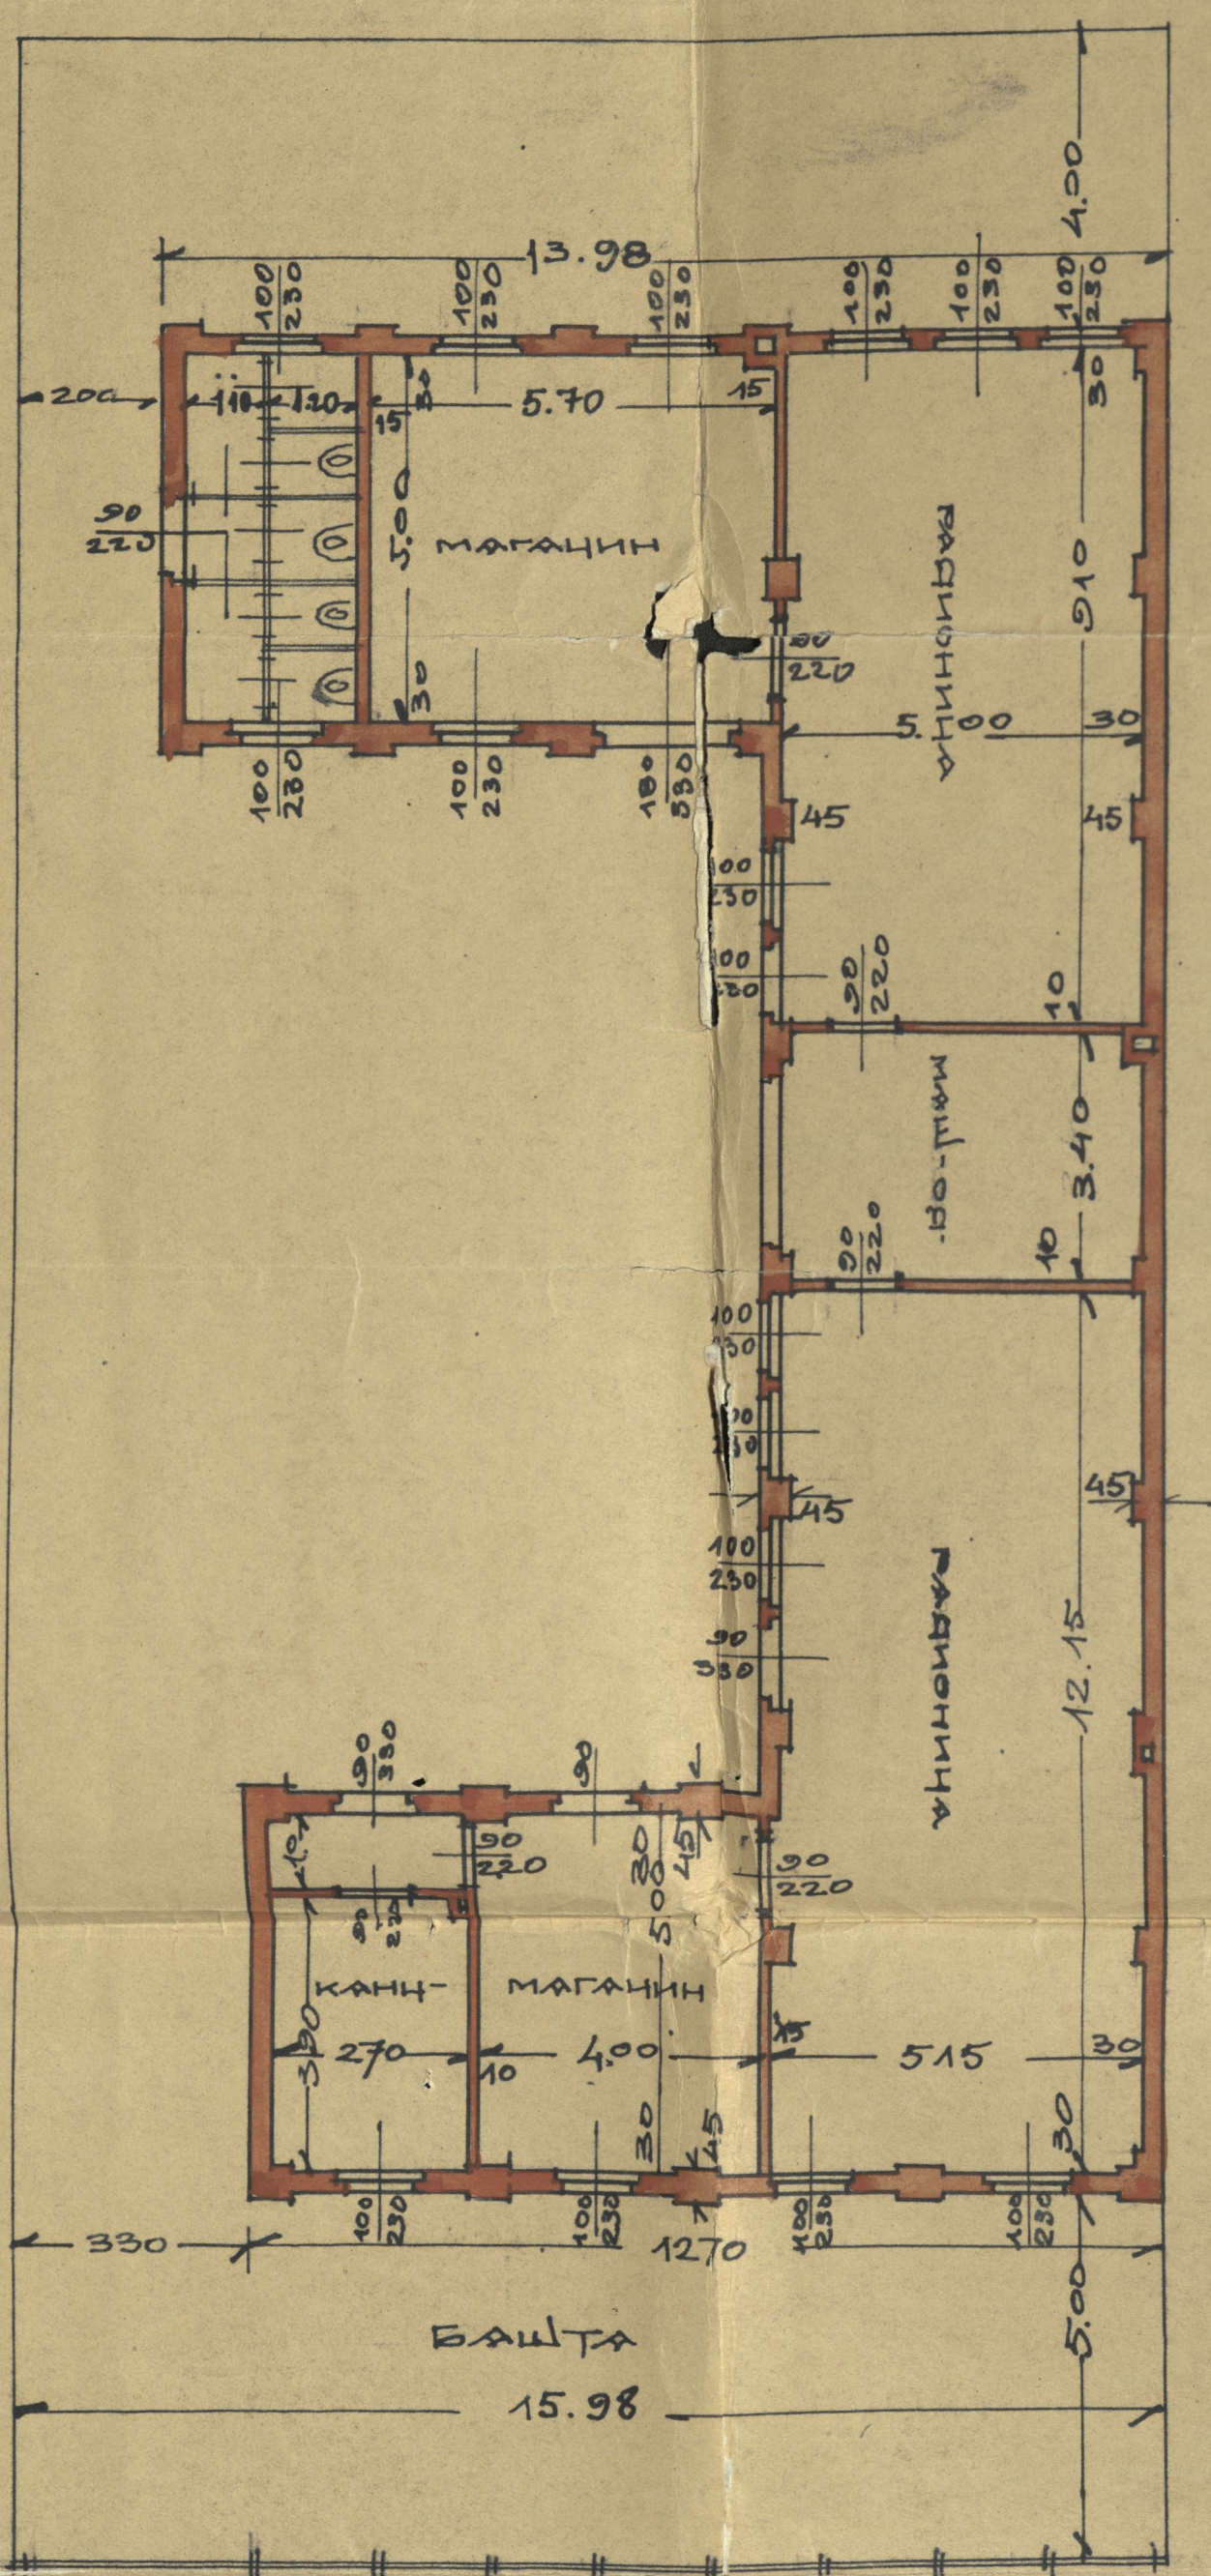

ПЛАН НОВЕ РАДИОНИЦЕ БОНБОНА И ЧОКОЛАДА  
 ГОСПОЋИ РАШЕЛЕ К. КАТАРИВАС  
 БЕОГРАД ШМАТОВАЧКА УЛ. ПАРЦЕЛА БР. 184

ФАСАДА

ПОВРШ. ПЛАЦА  $m^2$  557.40  
 ПОР. ЗГРАДОМ  $m^2$  228.00  
 ЯВОРИШТЕ  $m^2$  329.40

СИТУАЦИЈА 1:200  
 Прасек и план  
 Зградарије и Земљиште Ресент.

ПРОЈЕКТАНТ

*Jug Jan Kozmicki*

СОПСТВЕНИК  
 Рашица К. Катариवास

УКЉИМЕНО У ДРЕВНИ  
 Бр. 8 8/11 1031 г.

ИСТОРИЈСКИ АРХИВ БЕОГРАДА