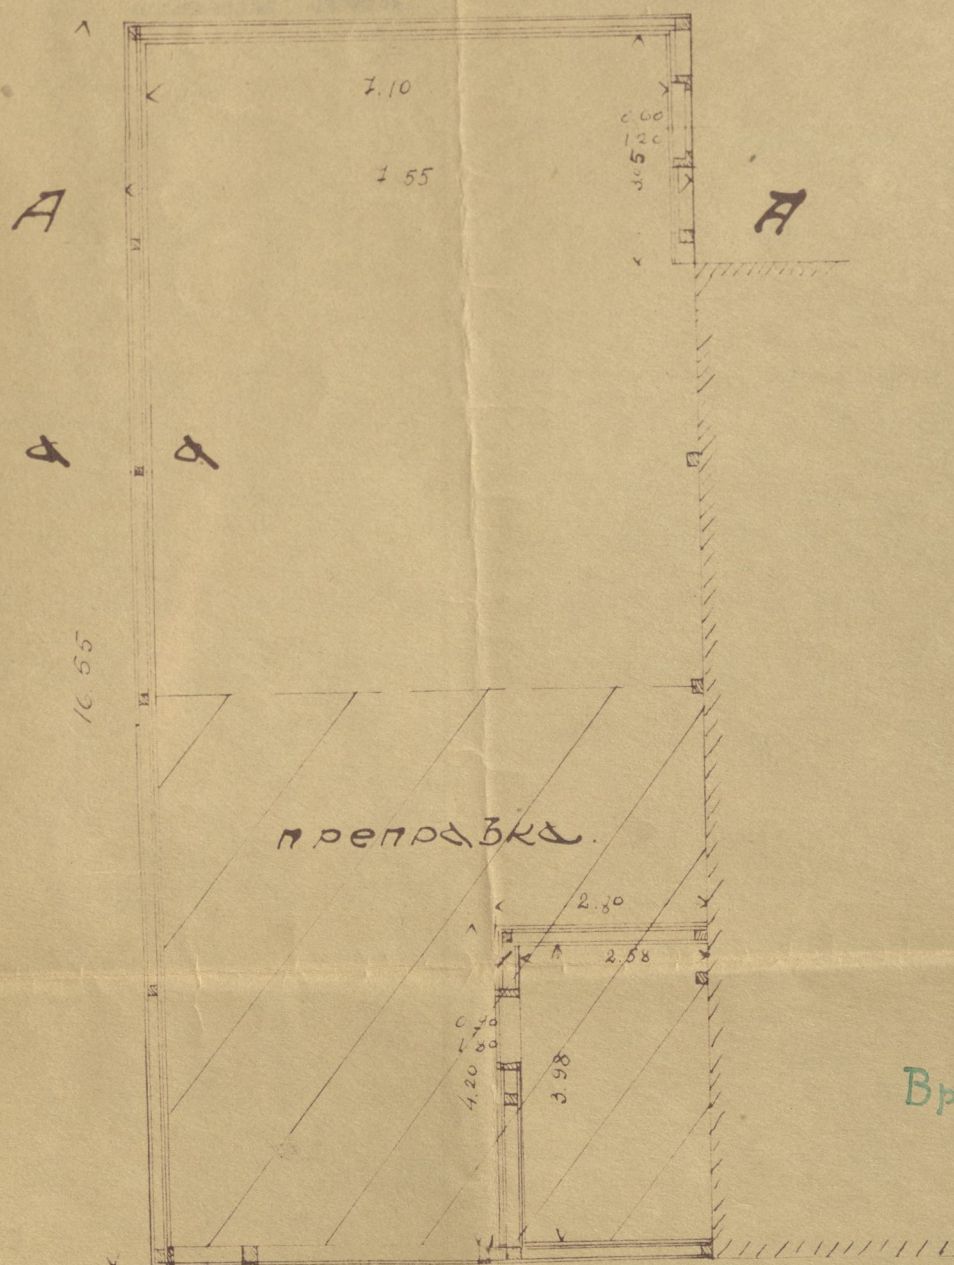

СКИЦА.
 претрабке приремене дрвене бараке
 на имању г. Мате Русо у Солунској ул БР16
 коју је извршио г. Нафтали Леви
 РАЗМ. 1:100

пресек А-А

пресек а-а

СКИЦА
 ИМАЊА МАТЕ РУСО У СОЛУНСКОЈ УЛ.
 РАЗМ 1:50

Вредности 2.000.- дина