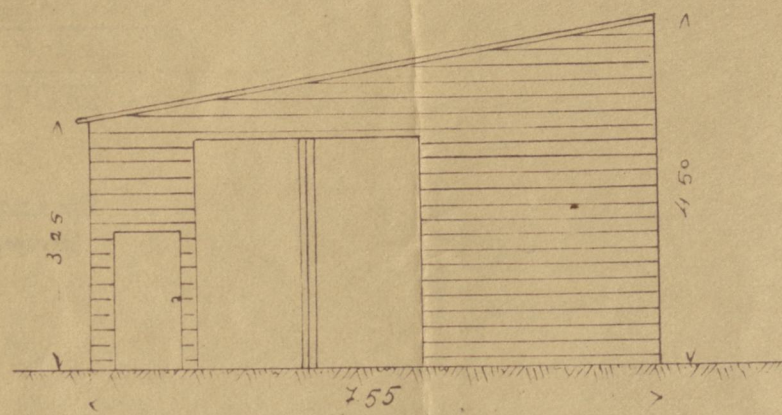

СКИЦА.
 претрабке приремене дрвене бараке
 на имању г. Мате Русо у Солунској ул БР16
 коју је извршио г. Нафтали Леви
 РАЗМ. 1:100

пресек А-А

пресек а-а

СКИЦА
 ИМАЊА МАТЕ РУСО У СОЛУНСКОЈ УЛ.
 РАЗМ 1:50

Вредности 2.000.- дина