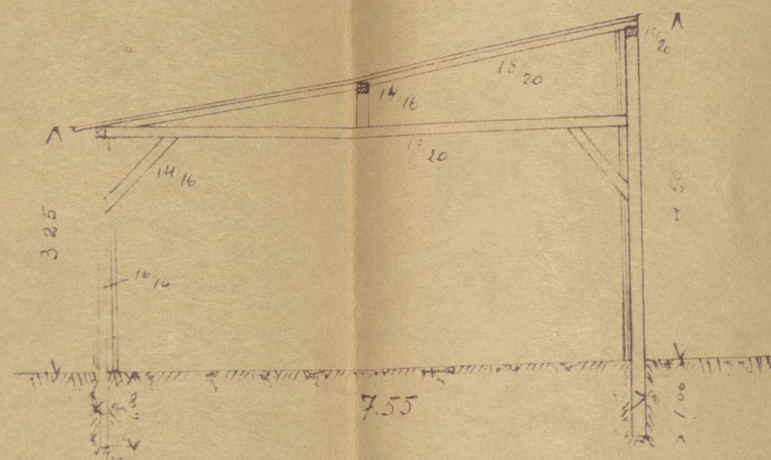

СКИЦА.
 претрабке приремене дрвене бараке
 на имању г. Мате Русо у Солунској ул БР16
 коју је извршио г. Нафтали Леви
 РАЗМ. 1:100

пресек А-А

пресек а-а

СКИЦА
 ИМАЊА МАТЕ РУСО У СОЛУНСКОЈ УЛ.
 РАЗМ 1:50

Вредности 2.000.- дина