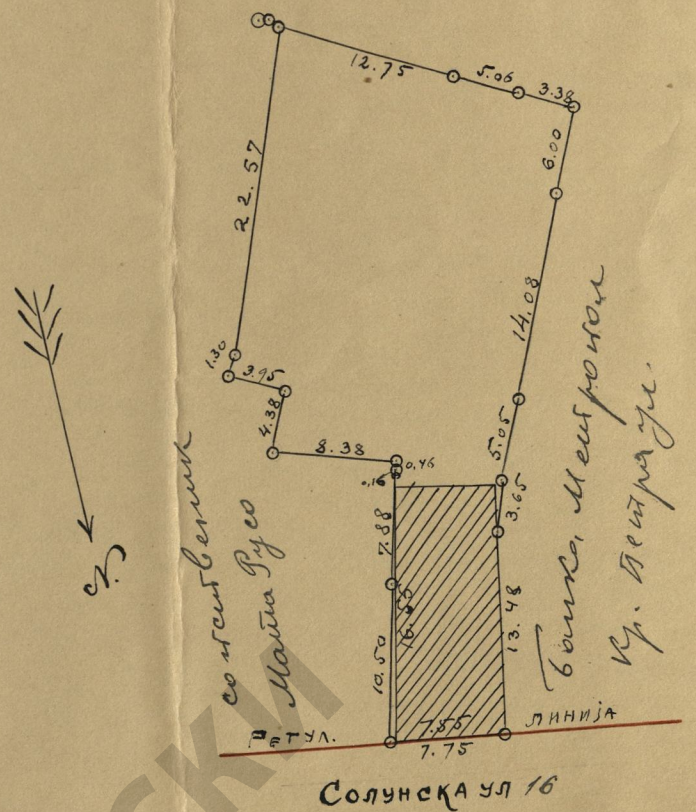

СКИЦА.
 претрабке приремене дрвене бараке
 на имању г. Мате Русо у Солунској ул БР16
 коју је извршио г. Нафтали Леви
 РАЗМ. 1:100

пресек А-А

пресек а-а

СКИЦА
 ИМАЊА МАТЕ РУСО У СОЛУНСКОЈ УЛ.
 РАЗМ 1:50

Вредности 2.000.- дина