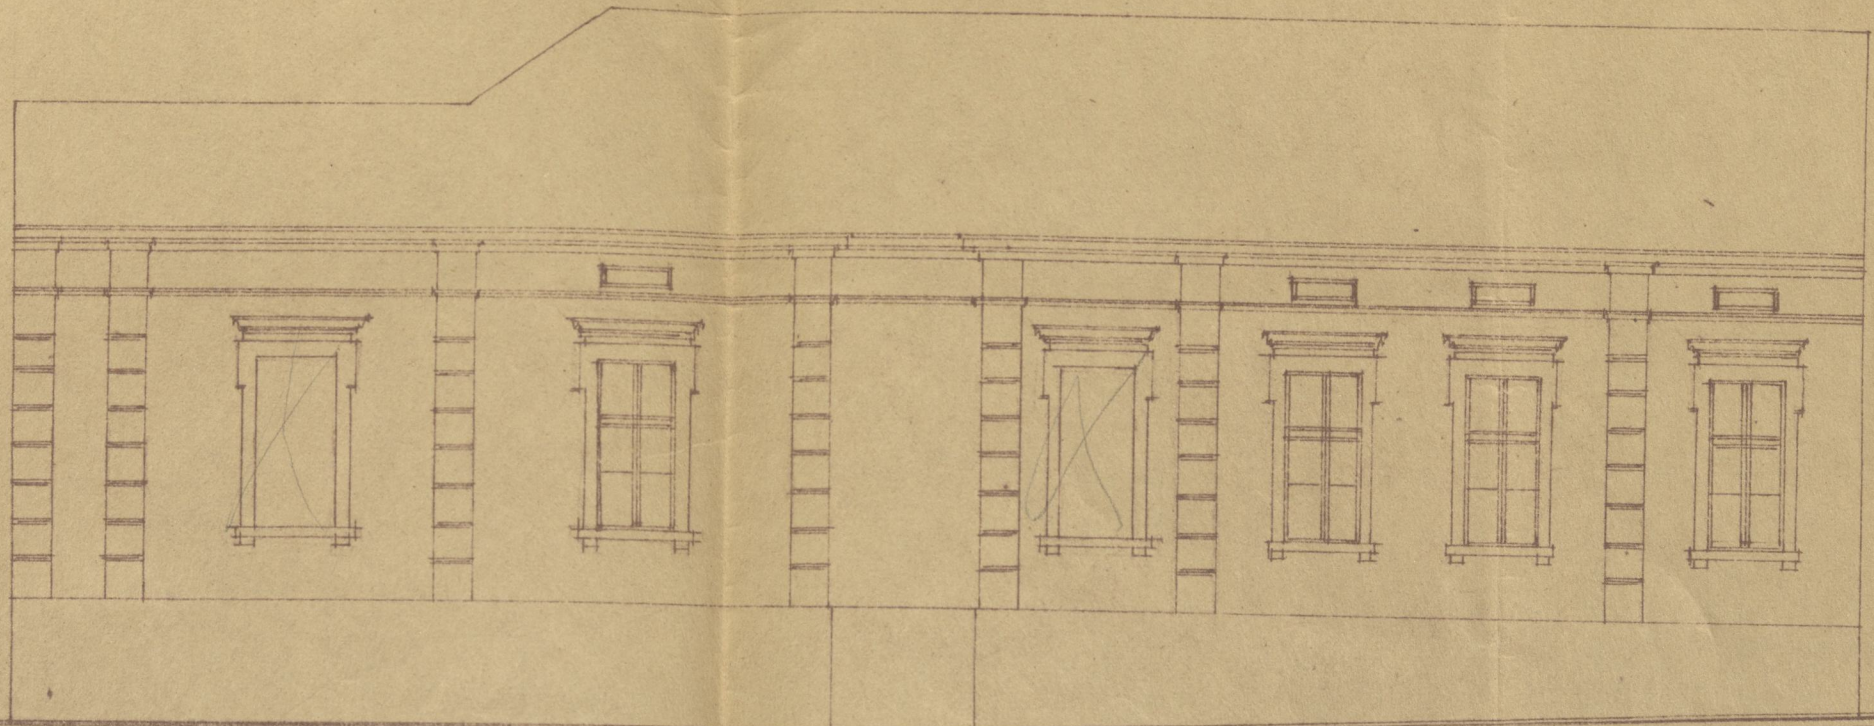

ПЛАН ЗА НОВУ ФАСАДУ ЗГРАДЕ Госп. РАФАИЛА ФИНЦИ, агв.
БЕОГРАД, ЈУГОВИЋА УЛ. Бр. 4, улаз КНЕГИЊЕ ЉУБИЦА УЛ.
РАЗМ. 1:800.

СТАРА ФАСАДА.

НОВА ФАСАДА.

СОЛСТВЕНИК:

Раши Финци

ИДБ-6-26-4-30

Предлагана цена 28.000,-
ПРОЕКТАНТ:
Госп. МЕХАНОВИЋ
Београд, 9/12-1930.
Св. Фр. 19.