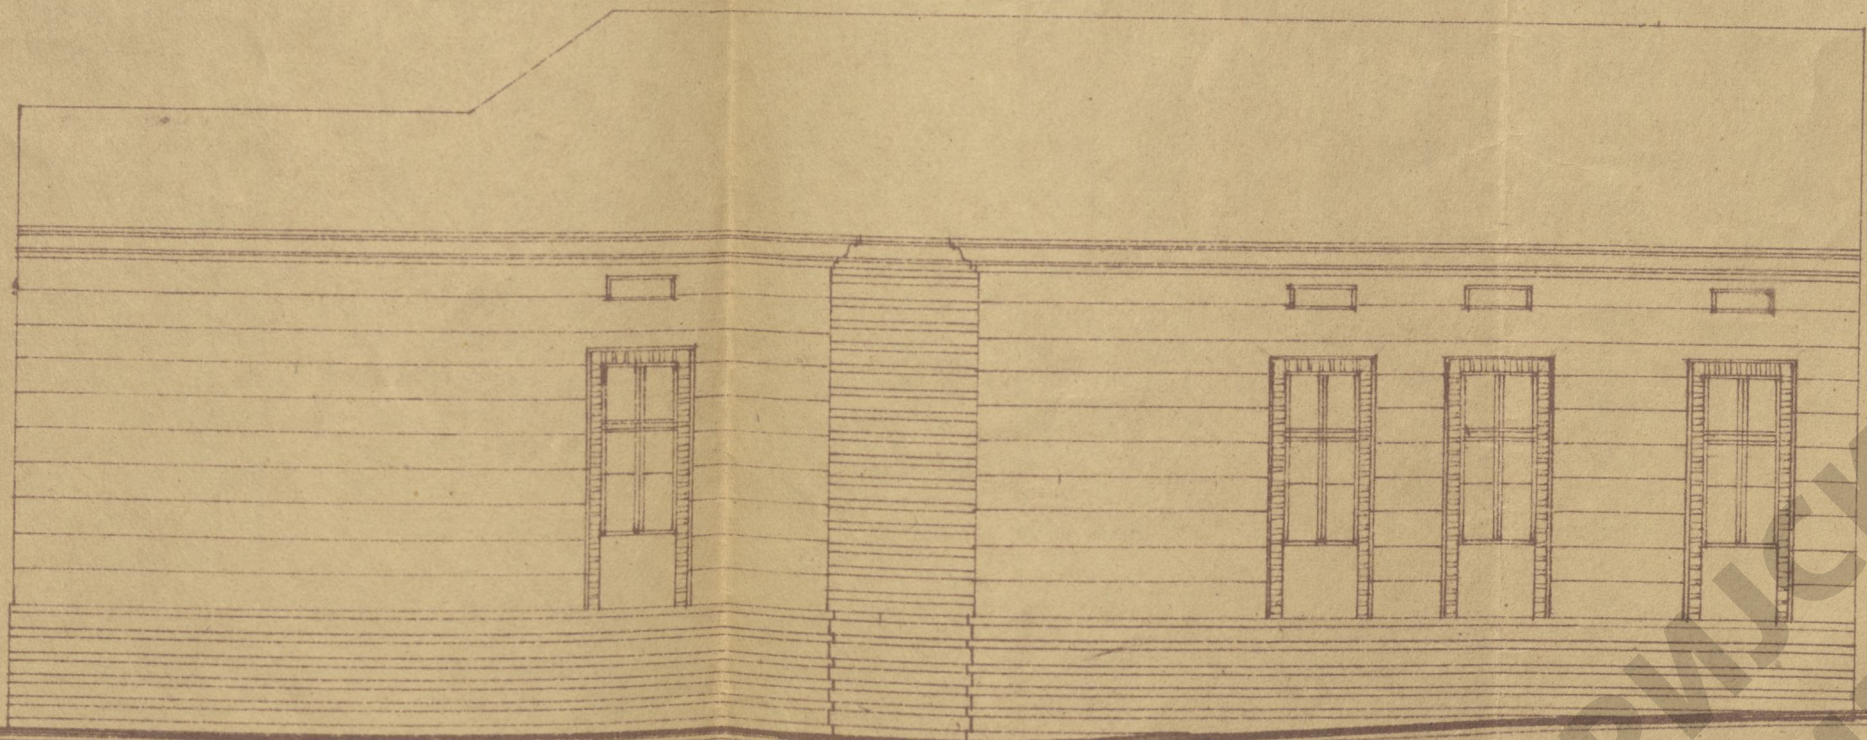

ПЛАН ЗА НОВУ ФАСАДУ ЗГРАДЕ Госп. РАФАИЛА ФИНЦИ, агв.
БЕОГРАД, ЈУГОВИЋА УЛ. Бр. 4, улаз КНЕГИЊЕ ЉУБИЦА УЛ.
РАЗМ. 1:800.

СТАРА ФАСАДА.

НОВА ФАСАДА.

СОЛСТВЕНИК:

Раши Финци

ИДБ-6-26-4-30

Предлагана цена 28.000,-
ПРОЕКТАНТ:
Госп. МЕХАНОВИЋ
Београд, 9/12-1930.
Св. Фр. 19.