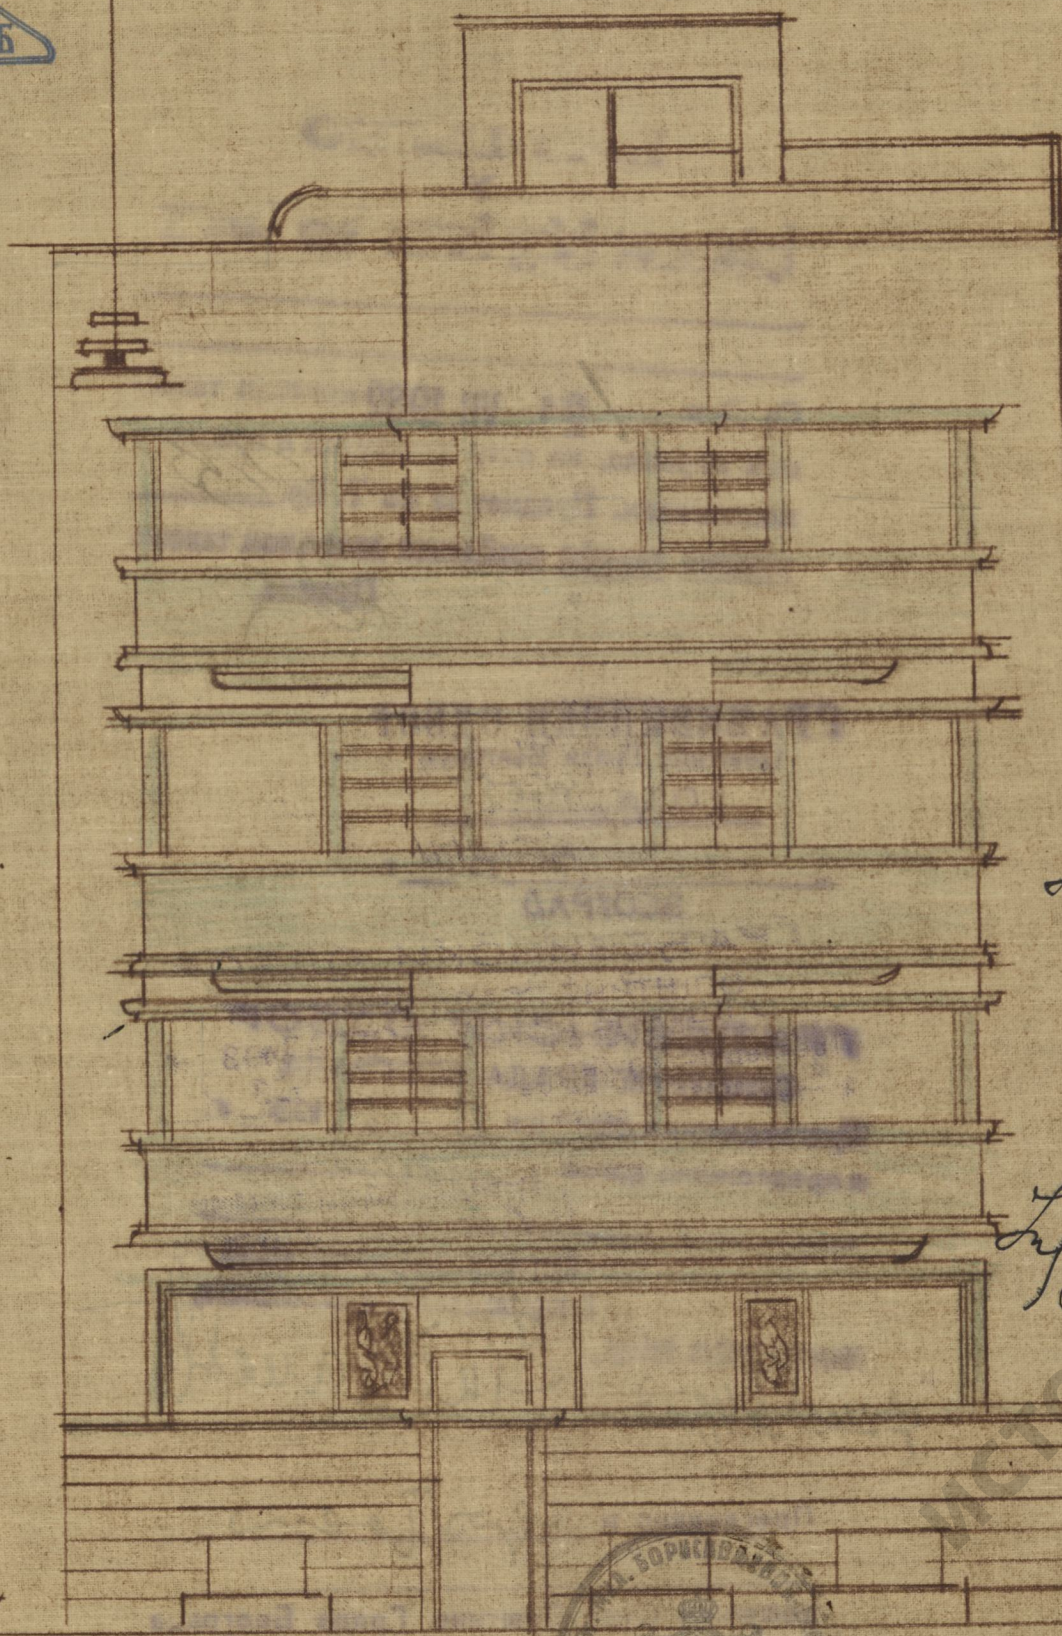

ПЛАН

за нову кућу
(Боривој А. М. Карича). Хајинма Н. Паријо
у Јовановој ул. Бр. 16^А

ФАСАДА

РАЗМЕРА: 1:100

Стручно ма: [Signature]

Директор [Signature]

согласно Венку

Хајинма Н. Паријо (Боривој Карича)

ПРОЈЕКТАНТ,
Д-р. Јулијана
ош. арх. [Signature]
Тл. бр. 22/1932.