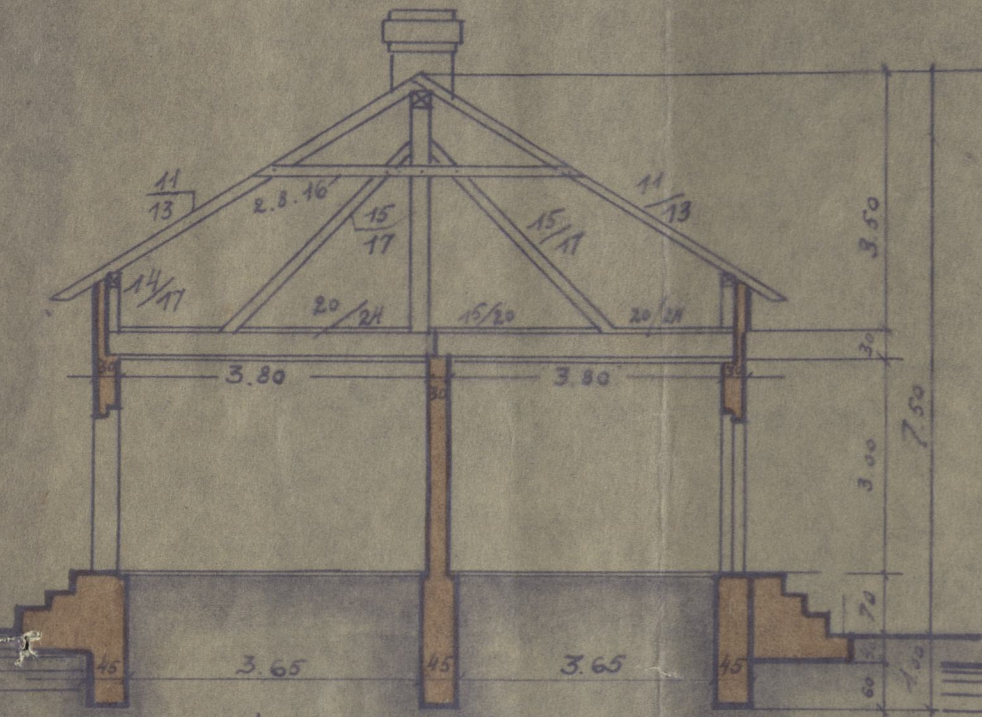

Πλάνα
 κοίτη ζύρασε και τιμαριθμ **Γ. Μαυρο Μανδρακοζή**
 εν Δοβροπόλεως εν. όρ. 20
 Ραζμωρα = 1:100
 Βυμερκοσά ραροήα = 30.000 γωα.

Πρесеκ I-II

Πρесеκ III-IV

Πλευρ

Ποήρησση
 τωρ εδοστωεκαμ ζύρασαμ 54.70 m²
 " κοίτομ 90.95 "
 " κλοζετάνια 5.29 "
 γλωρηζάνια 218.66
 τσελοϊ τιμαρτα 369.60 m²