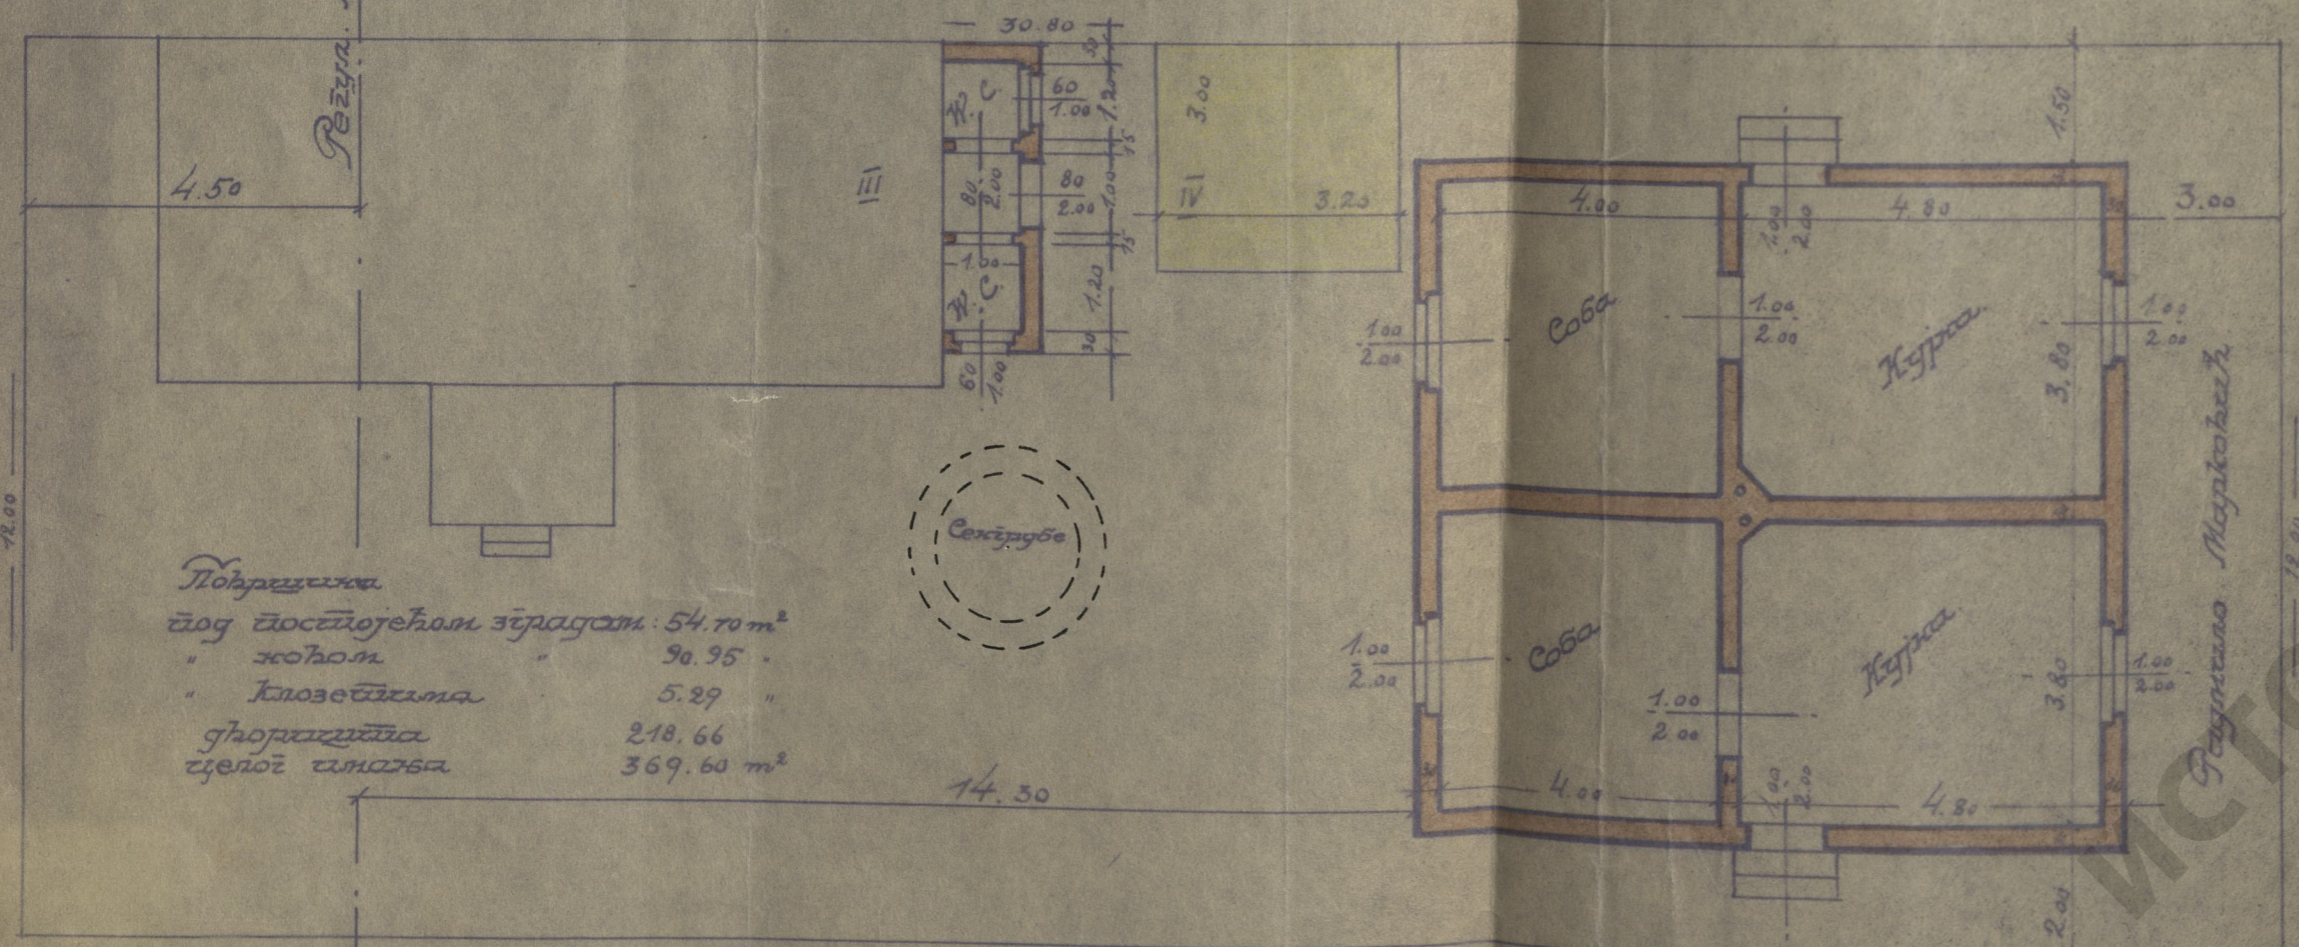

Πλάνα
 κοίτη ζύρασε και τιμαριθμ **Γ. Μαυρο Μανδρακοζή**
 εν Δοβροπόλεως εν. όρ. 20
 Ραζμωρα = 1:100
 Βυμερκοσά ραροήα = 30.000 γωα.

Πρесеκ I-II

Πρесеκ III-IV

Πλευρ

Ποήρησση
 τωρ εδοστωεκαμ ζύρασαμ 54.70 m²
 " κοίτομ 90.95 "
 " κλοζετάνια 5.29 "
 γλωρηζάνια 218.66
 τσελοϊ τιμαρτα 369.60 m²

Coñceñkeruk:
Μεμαρ Μανδρακοζή

Ζηλοσ Μβεζνί
 58 9/IV/931

ΙΣΤΟΡΙΚΟ ΦΩΤΟΓΡΑΦΙΚΟ ΜΟΥΣΕΙΟ
 ΕΡΜΟΥΣΣΑΛΕΩΝ 15
 ΑΘΗΝΑ 11527

ΚΑΒ-6-10-7-21