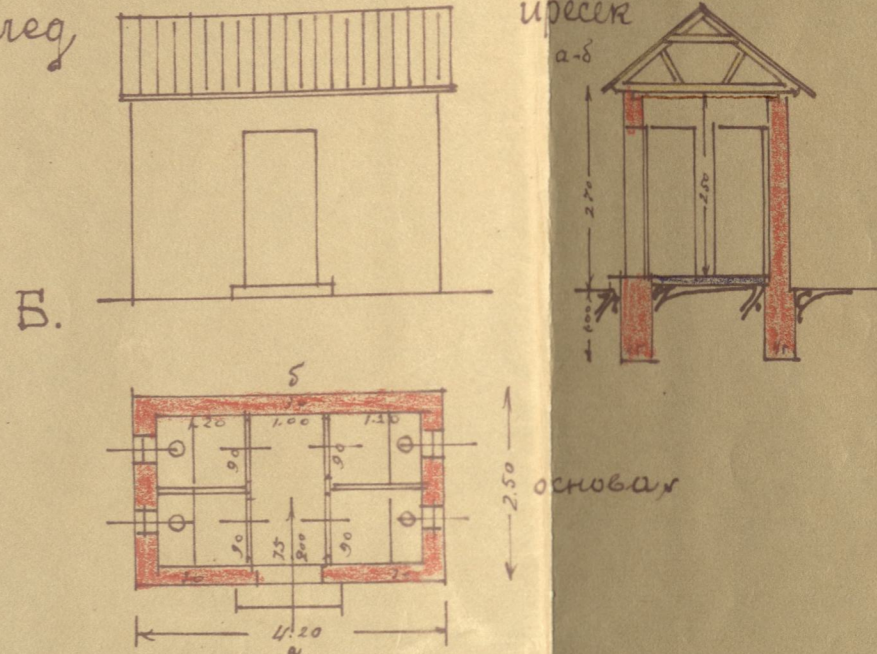

План за нову зграду і на Винке буди Кайтариваса (Моше Хескије) на Вождовцу

паци. 120^а новопарцел. имања і на К. Борисавлевића
рам. 1:100,

Плоштина:
зграда 120,0 м²
авлије 252,2 м²
свега 372,2 м²

изглед

изглед