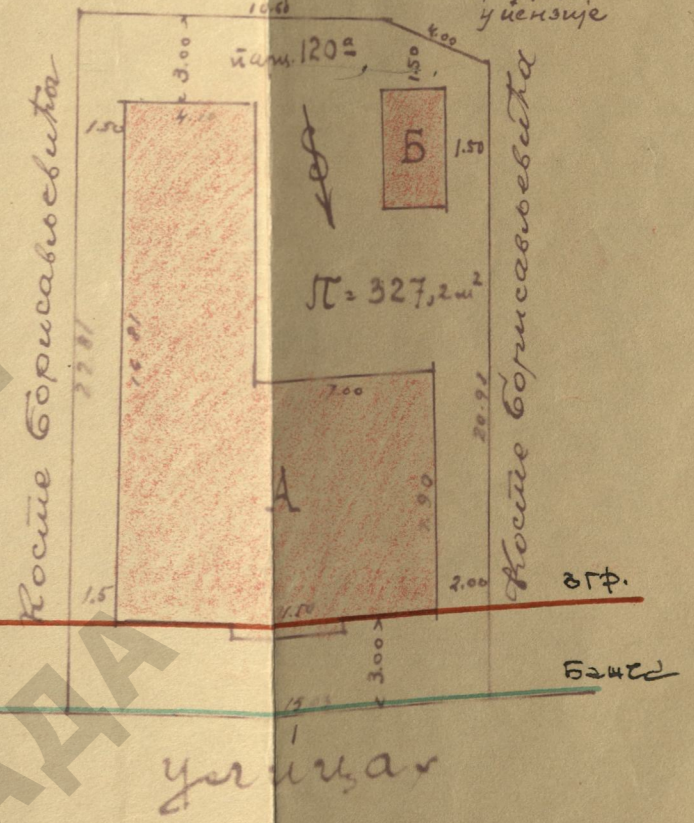

Ситуација рам. 1:250

Косије Борисавлевића, судије
у цензије