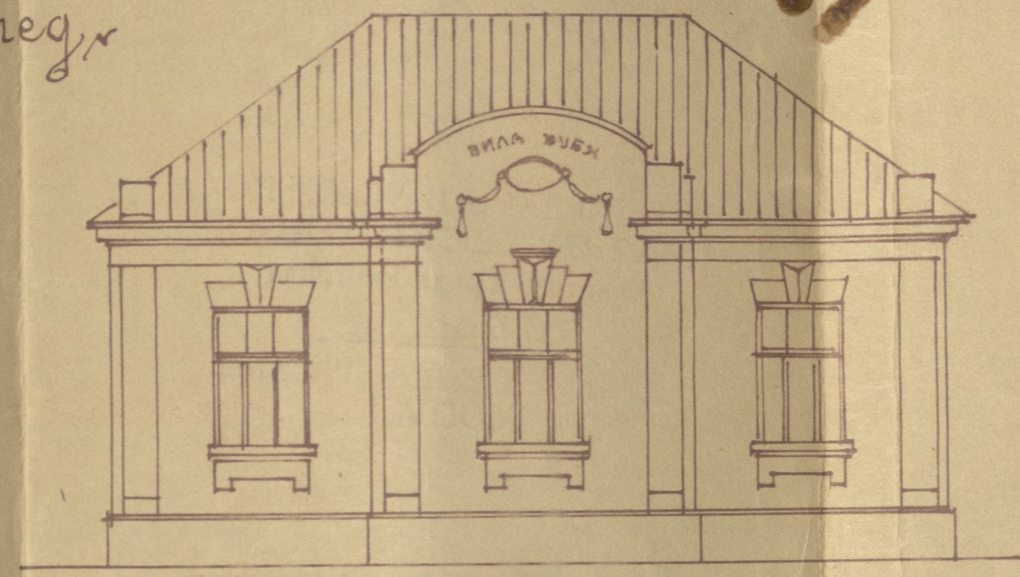

План за нову зграду і на Винке буди Кайтариваса (Моше Хескије) на Вождовцу

паци. 120^а новопарцел. имања і на К. Борисавлевића
рам. 1:100,

Плоштина:
зграда 120,0 м²
авлије 252,2 м²
свега 372,2 м²

изглед

изглед