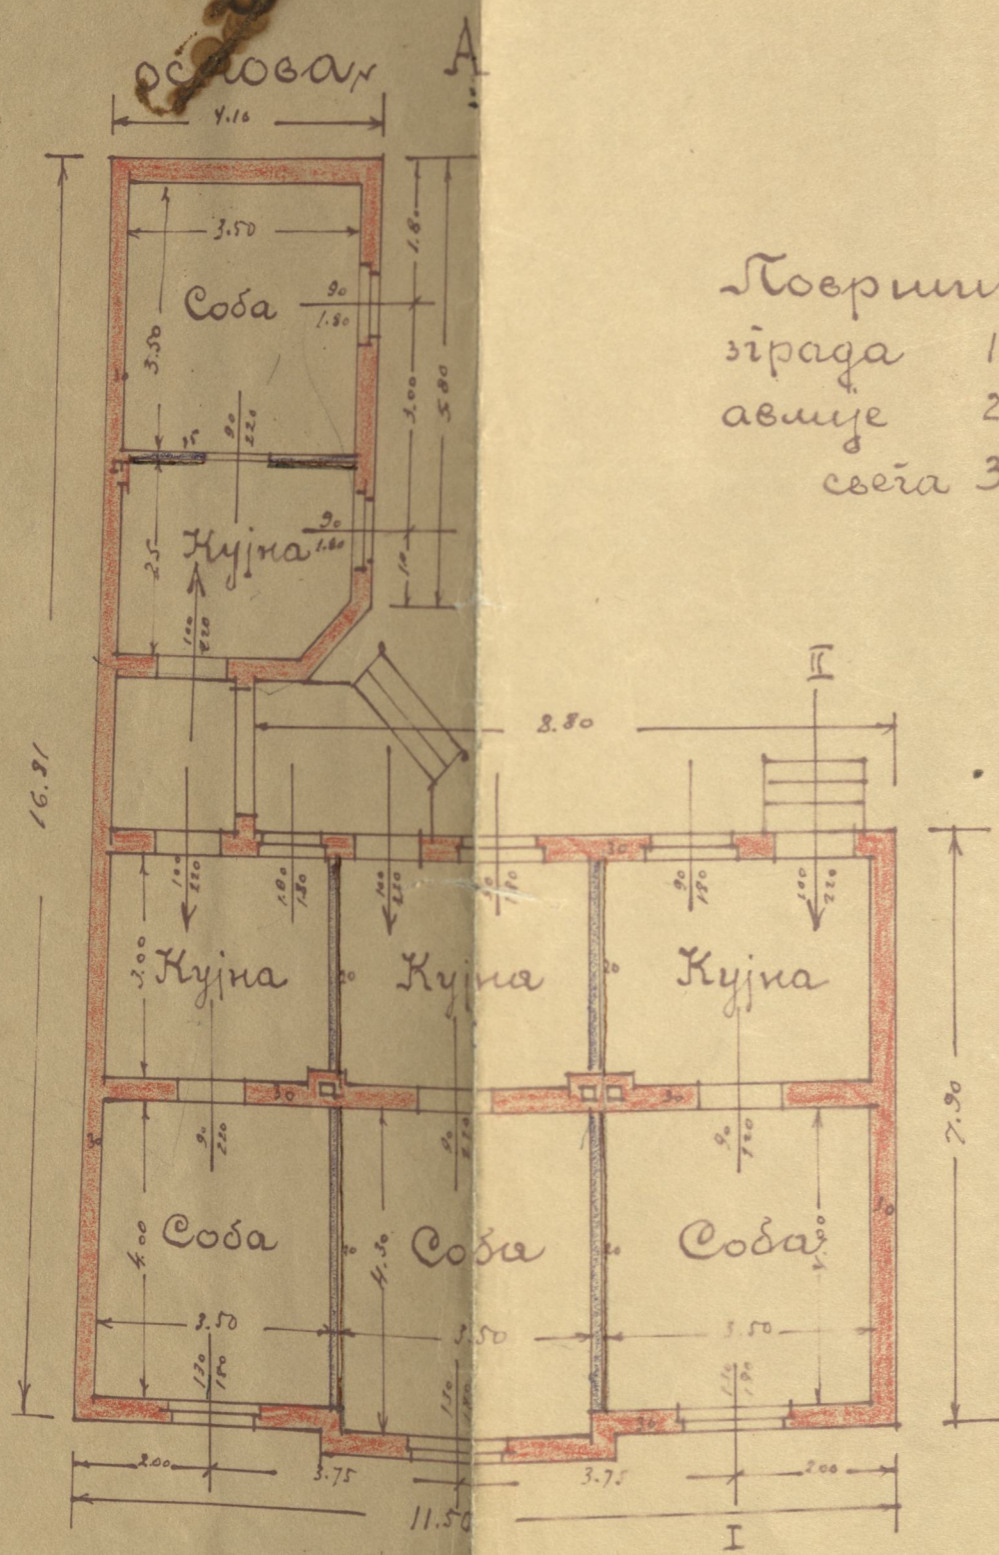

План за нову зграду і на Винке буди Кайтариваса (Моше Хескије) на Вождовцу

паци. 120^а новопарцел. имања і на К. Борисавлевића
рам. 1:100,

Плоштина:
зграда 120,0 м²
авлије 252,2 м²
свега 372,2 м²

изглед

изглед