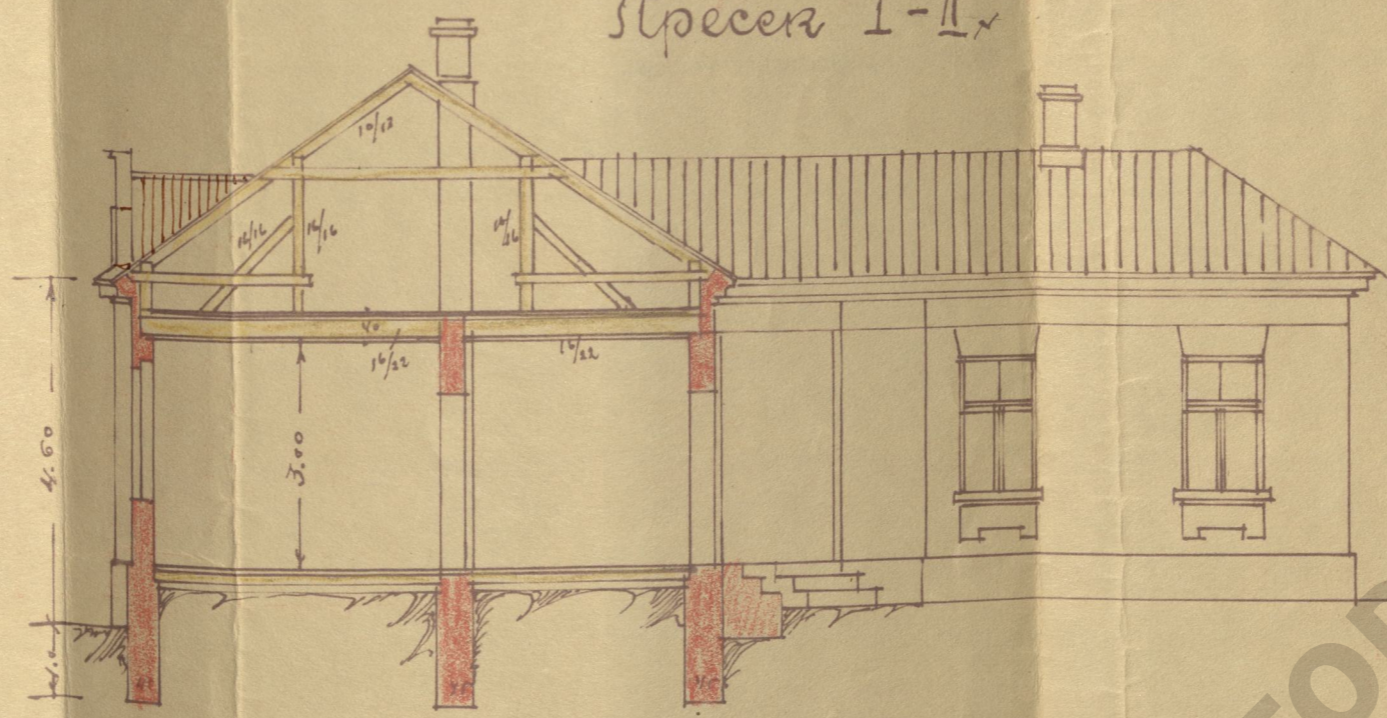

Пресек I-II