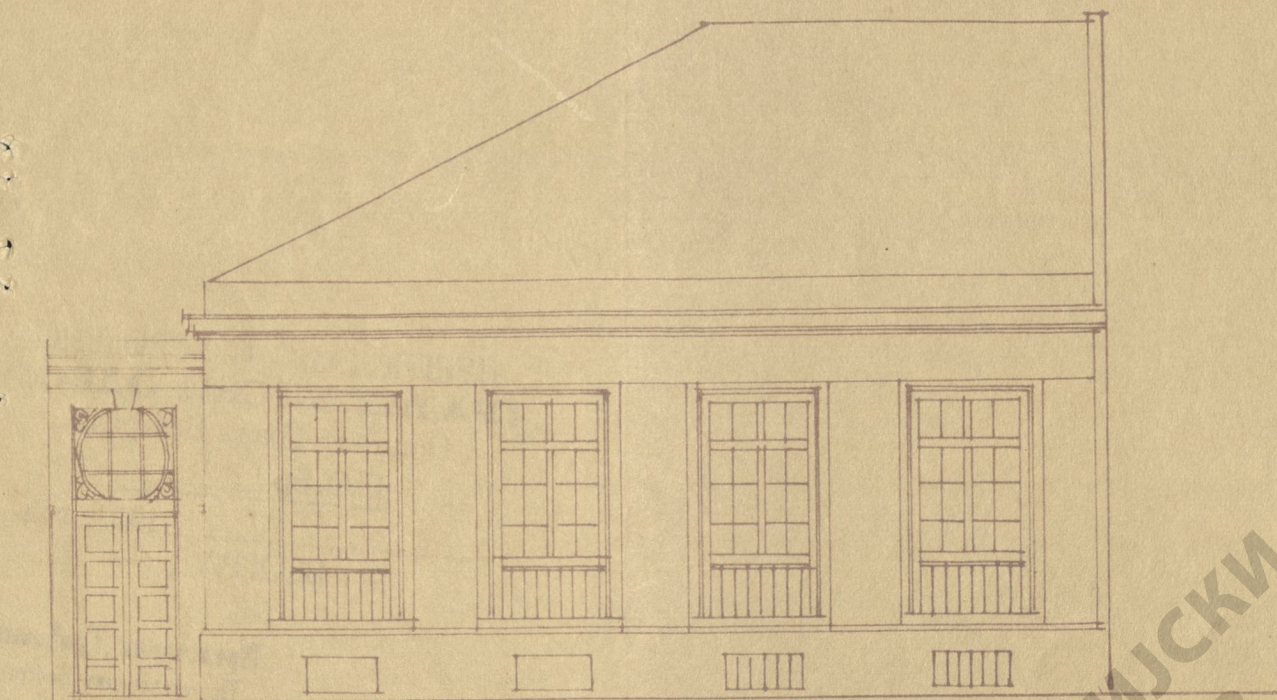

ПЛАН ЗА НОВУ ЗГРАДУ Г. ИСИДОРА ВАЈСА, СТАНОЈА ГЛАВАША У БР. 15.

ИЗГЛЕД
1:100.

2. 7. 28

БЕОГРАД, ФЕБРУАРА 1928.

СОПСТВЕНИК:

Исидор Вајс

ПРОЈЕКТАНТ:

Дуарко И. Пасовић
Милан Милошевић