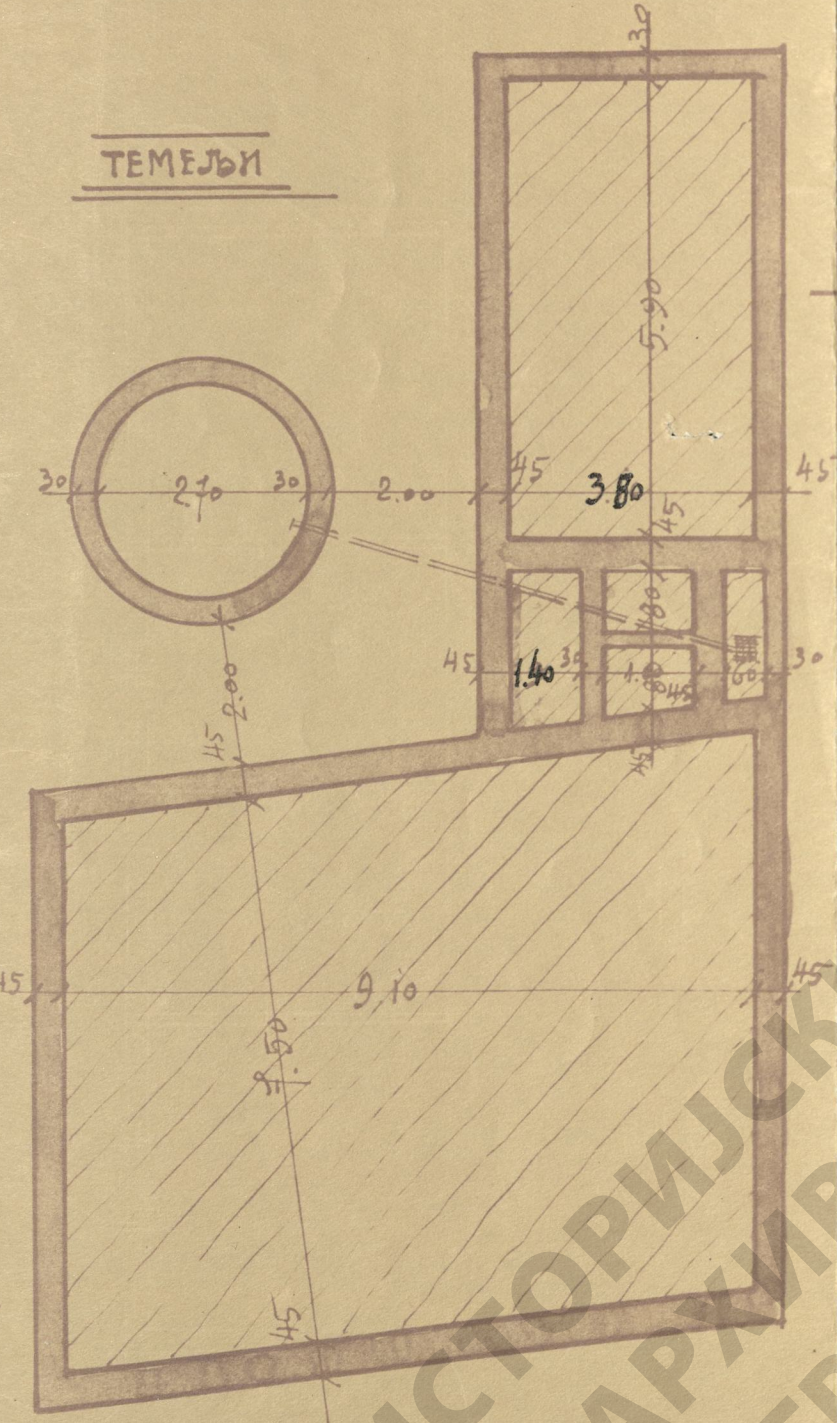

Томас и Милош
Братска Старица
11.95 №. 220.

Јосиф Демаја Језеро 6
57.38

Б. 96
Старо Марушево, Ивковића 43.

СИТУАЦИЈА 1:250.

ПОВРШИНА ИМАЊА	684.80 m²
СТАРА ЗГРАДА	139.30
НОВА ЗГРАДА	110. - m²
ДВОРИШТЕ:	335.50 m²

ВОПСТВЕНИК:

Јосиф Демаја

УАБ-6-1-30-29

ПЛАН РАДИОНИЦЕ ЧАРАПА „РЕКОРД“

Т. ЈОСИФ ДЕМАЈА ТРТ.
У ИВКОВИЋЕВОЈ УЛ. БР. 41.

1:100.

ПРИЗЕМЉЕ

ТЕМЕЉИ

ПРЕГЛЕД СА УЛИЦЕ

ПРЕСЕК

Владимир П. Д.
Инж. Демаја
Архитектант
Београд

УАБ

УАБ

ИСТОРИЈСКИ
АРХИВ
БЕОГРАД