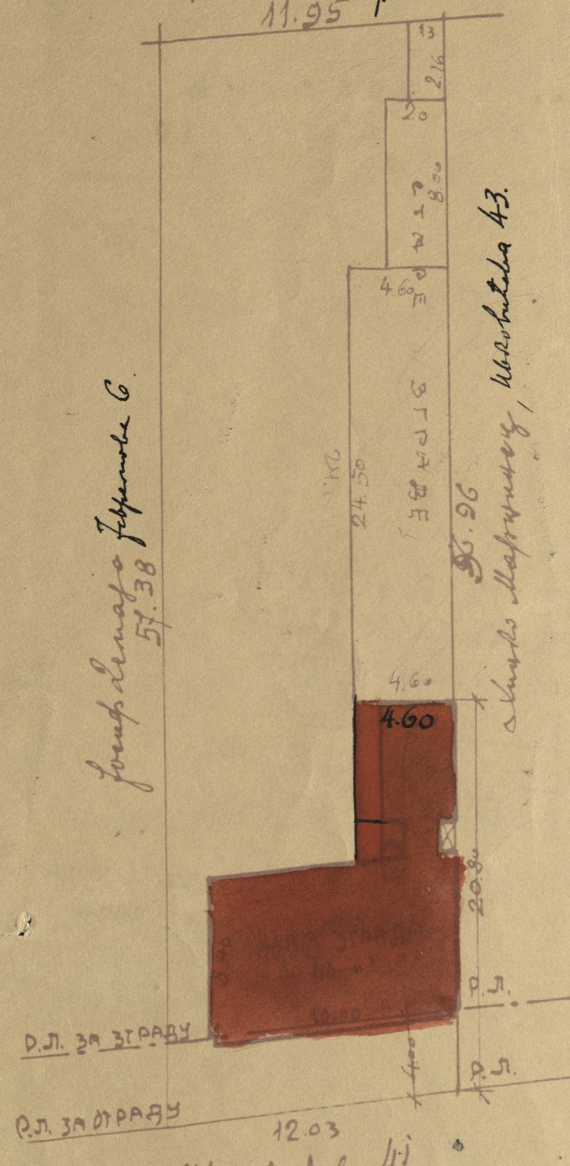

Томас и Милош
Братска Старица
11.95 №. 220.

Јосиф Демаја Језеро 6
57.38

Б. 96
Старо Марушево, Ивковића 43.

СИТУАЦИЈА 1:250.

ПОВРШИНА ИМАЊА	684.80 m ²
СТАРА ЗГРАДА	139.30
НОВА ЗГРАДА	110. - m ²
ДВОРИШТЕ:	335.50 m ²

ВОПСТВЕНИК:

Јосиф Демаја

УАБ-6-1-30-29

ПЛАН РАДИОНИЦЕ ЧАРАПА „РЕКОРД“

Т. ЈОСИФ ДЕМАЈА ТРТ.
У ИВКОВИЋЕВОЈ УЛ. БР. 41.

1:100.

ПРИЗЕМЉЕ

ТЕМЕЉИ