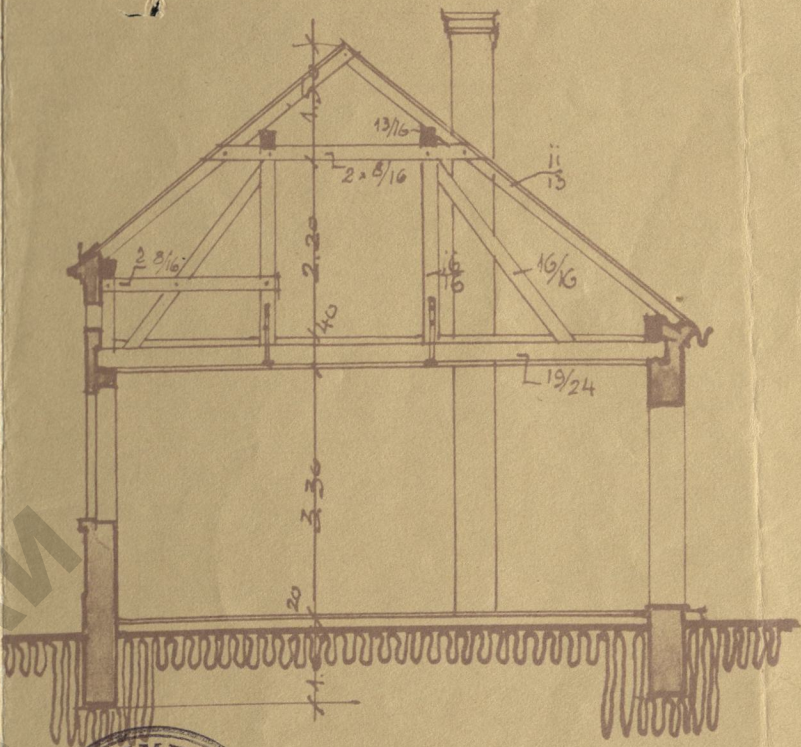

ПРЕГЛЕД СА УЛИЦЕ

ПРЕСЕК

Владимир П. Д.
Инж. Демаја
Архитектант
Београд

УАБ

УАБ

ИСТОРИЈСКИ
АРХИВ
БЕОГРАД