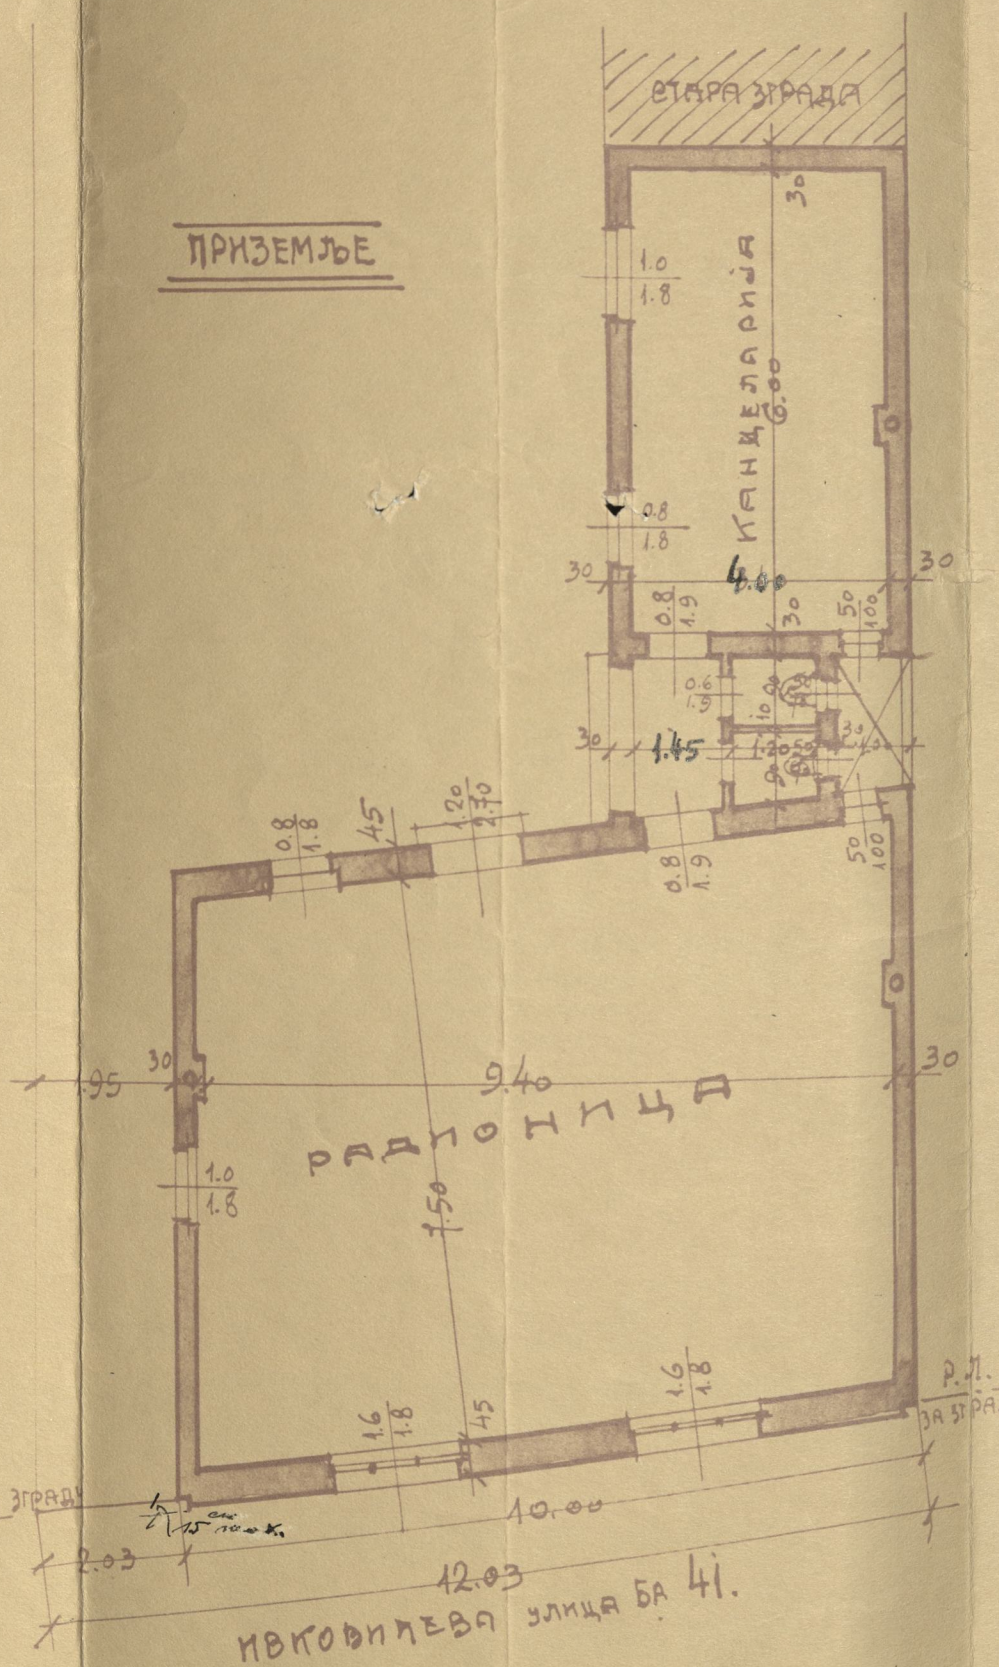

Томас и Милош
Братска Старица
11.95 №. 220.

Јосиф Демаја Језеро 6
57.38

Б. 96
Старо Марушево, Ивковића 43.

СИТУАЦИЈА 1:250.

ПОВРШИНА ИМАЊА	684.80 m²
СТАРА ЗГРАДА	139.30
НОВА ЗГРАДА	110. - m²
ДВОРИШТЕ:	335.50 m²

ВОПСТВЕНИК:

Јосиф Демаја

УАБ-6-1-30-29

ПЛАН РАДИОНИЦЕ ЧАРАПА „РЕКОРД“

Т. ЈОСИФ ДЕМАЈА ТРТ.
У ИВКОВИЋЕВОЈ УЛ. БР. 41.

1:100.

ПРИЗЕМЉЕ

ТЕМЕЉИ

ПРЕГЛЕД СА УЛИЦЕ

ПРЕСЕК

Владимир П. Д.
Инж. Демаја
Архитектант
Београд

УАБ

УАБ

ИСТОРИЈСКИ
АРХИВ
БЕОГРАД