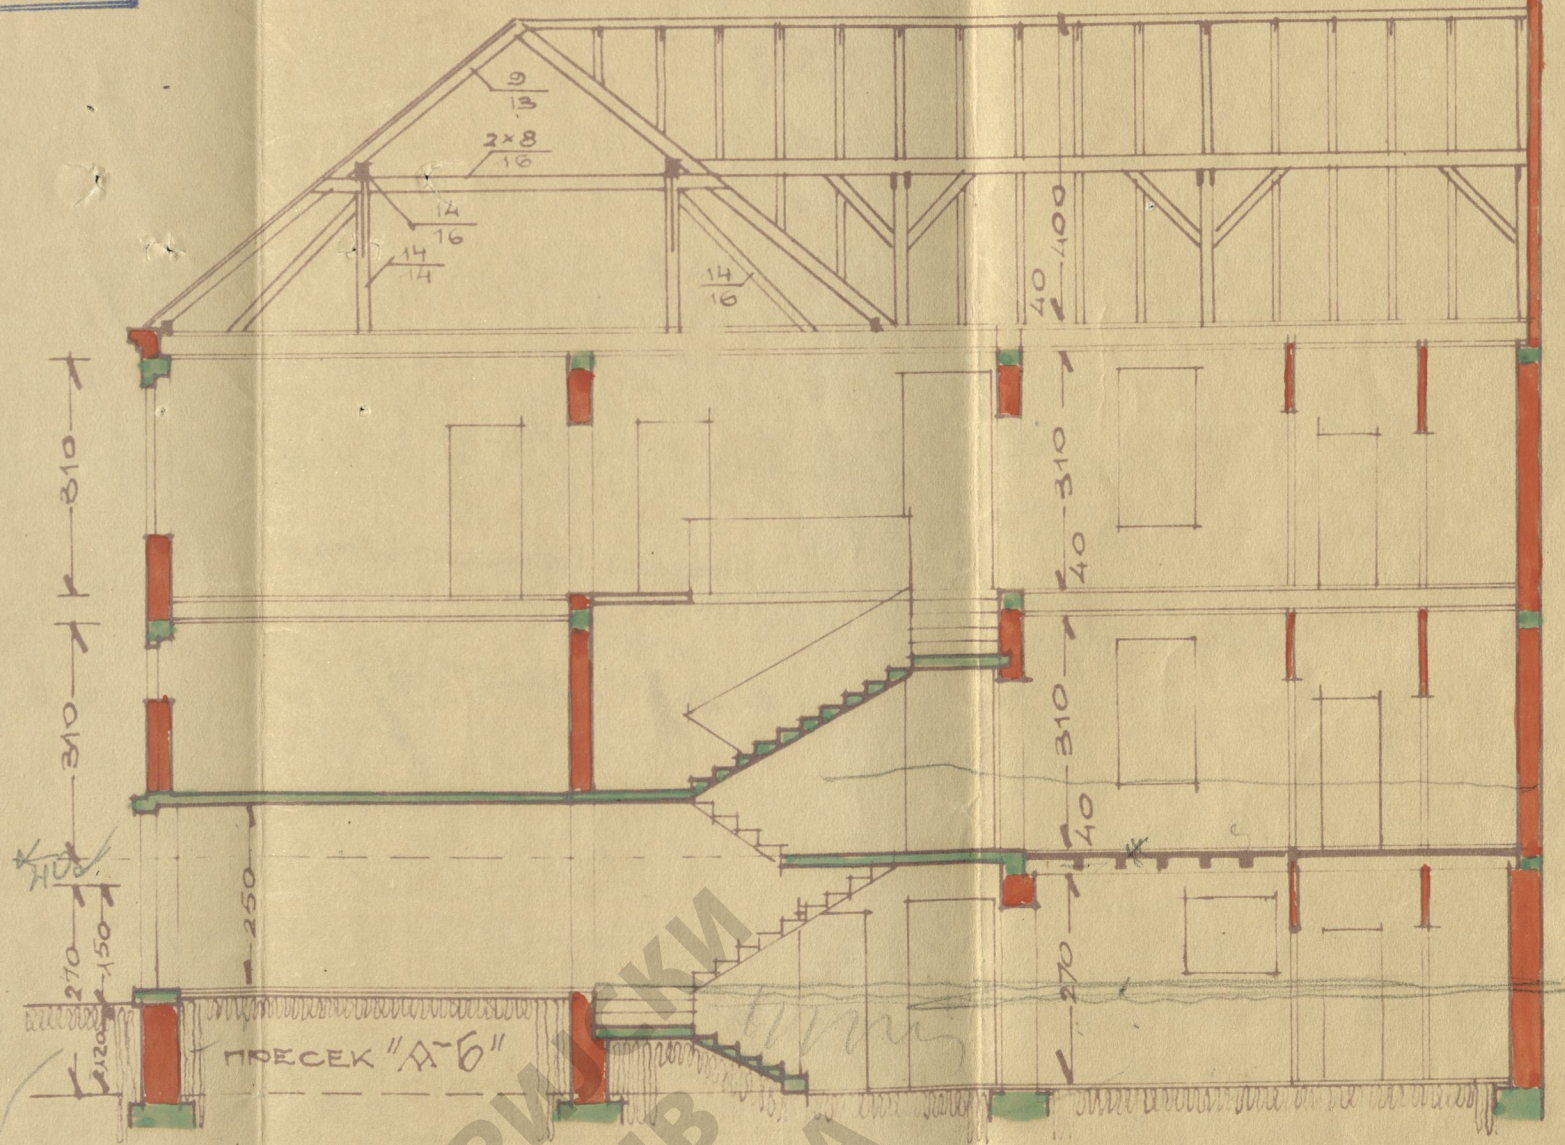

ПЛАН НОВЕ ЗГРАДЕ ГОСП ИСАКА ШПЕРИ УГАО ДЕСПОТА БУРЂЕ УЛ. И КОЛНИЦ ЕВГЕНИЈА

ДЕСПОТА БУРЂЕ УЛ.

СОМСТВЕНИК

Иван К. Невен

ИДБ

ПРЕСЕК "А-Б"

ИСТОРИЈСКИ
АРХИВ
БЕОГРАДА

ИДБ

ИДБ-6-8-20-28

3.10
40
7.40