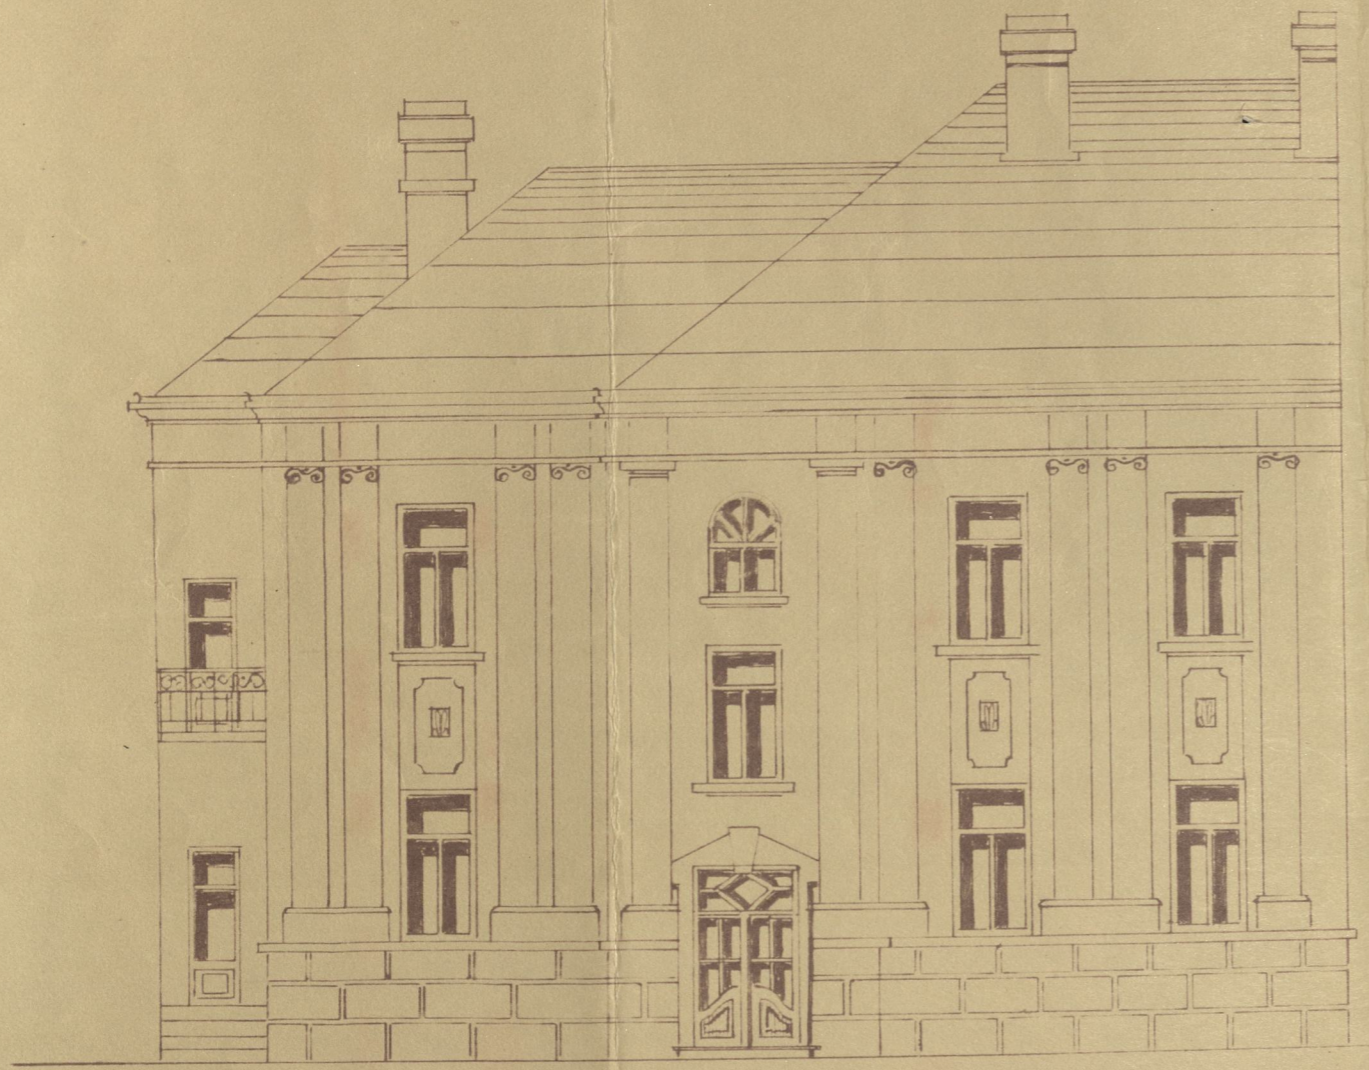

ИЗМЕНЕ ПЛАНА НОВЕ ЗГРАДЕ ГОСП. СОЛОМОНА И АДАЊЕ.

У ДВОРИШТУ ИМАЊА ГОСПОДАР ЈЕВРЕМОВЕ УЛ. БР 58.

РАЗМЕРА 1:100

ИЗГЛЕД

ПРЕСЕК ЈА

СОПСТВЕНИК:

Соломон И. Адање

ПРОЈЕКАТОР: