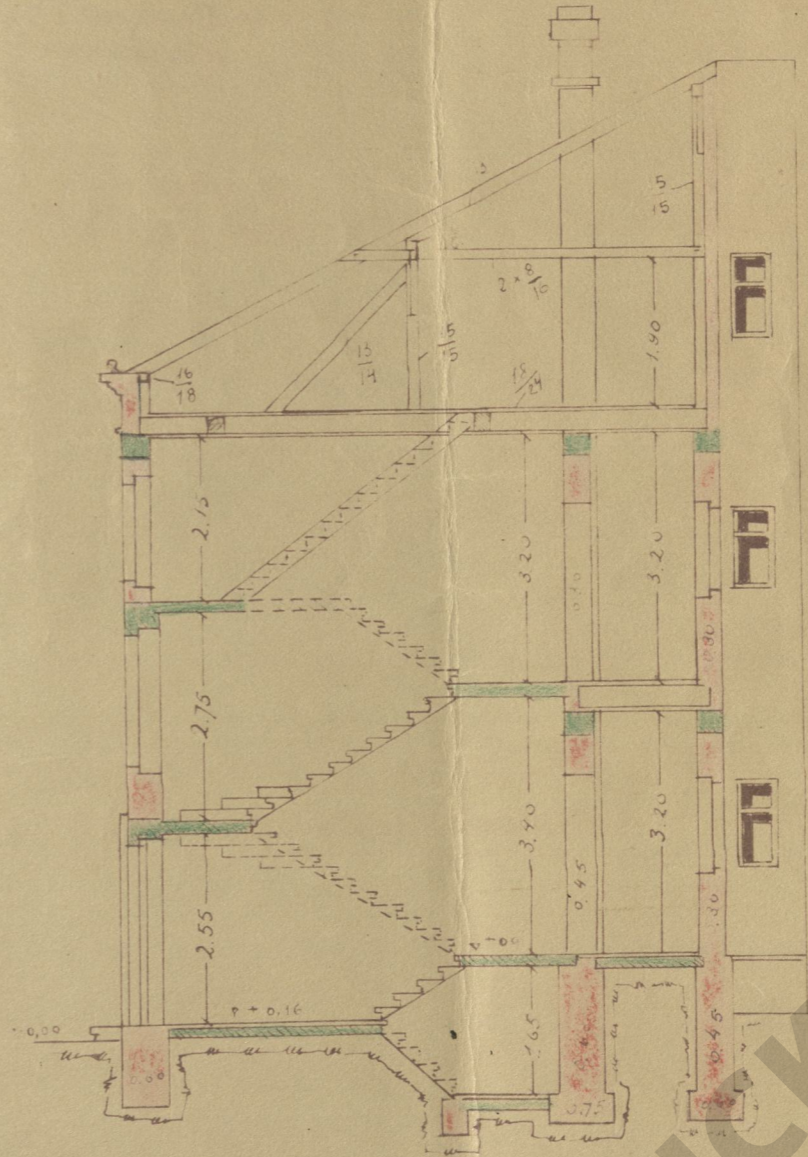

ИЗМЕНЕ ПЛАНА НОВЕ ЗГРАДЕ ГОСП. СОЛОМОНА И АДАЊЕ.

У ДВОРИШТУ ИМАЊА ГОСПОДАР ЈЕВРЕМОВЕ УЛ. БР 58.

РАЗМЕРА 1:100

ИЗГЛЕД

ПРЕСЕК ЈА

СОПСТВЕНИК:

Соломон И. Адање

ПРОЈЕКАТОР: