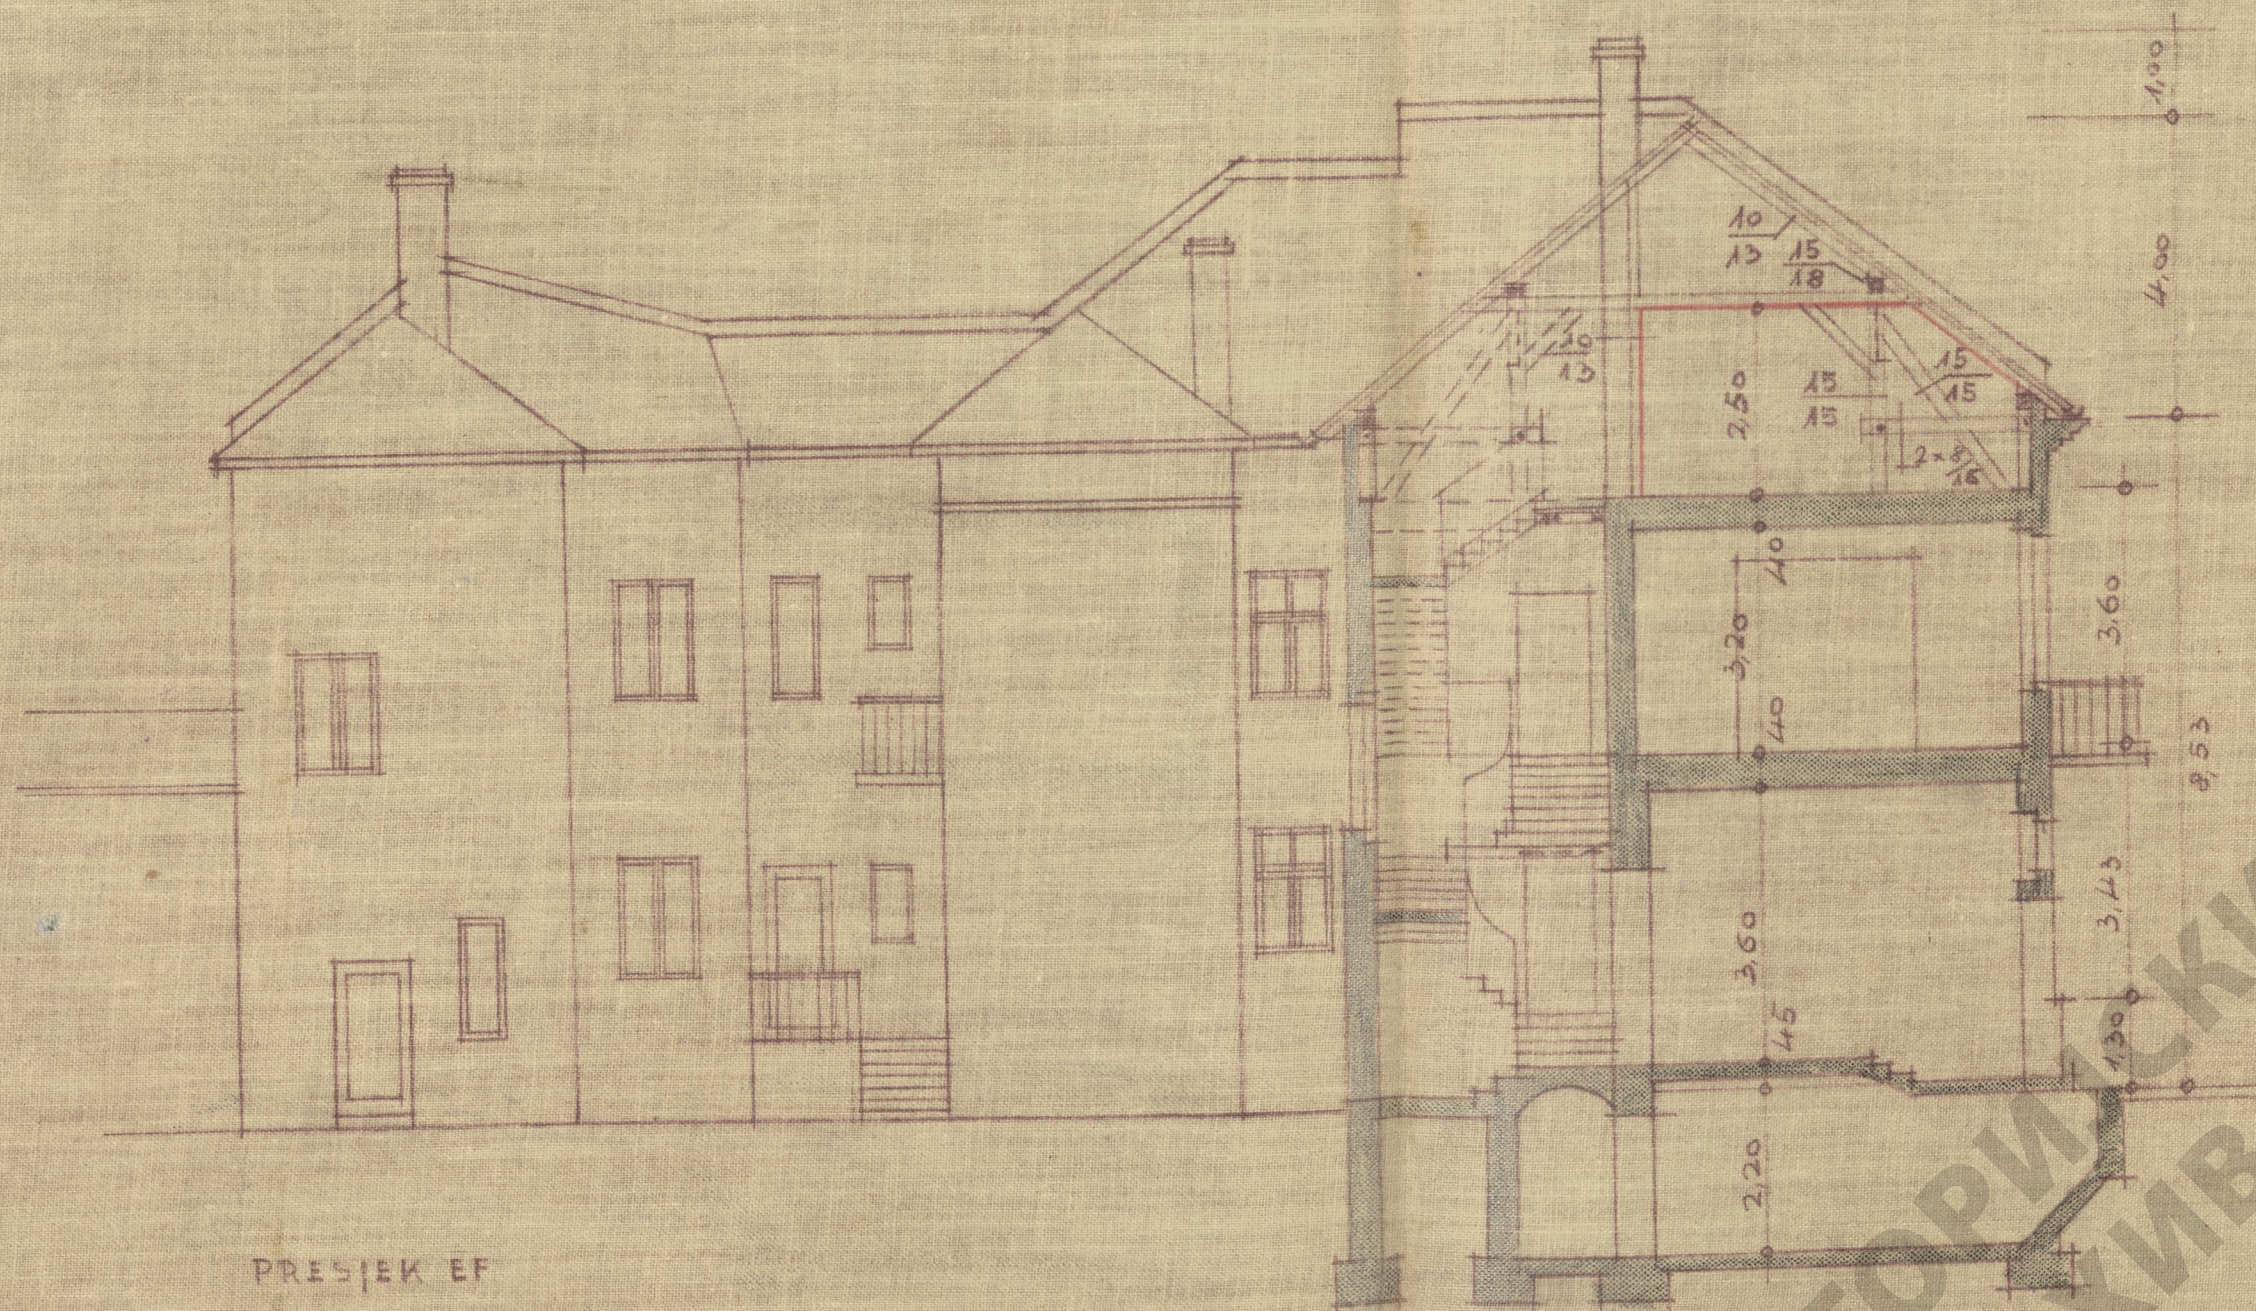

НАБ

ZGRADA G^{DE} ESTERE MEVORAH U PRINC EVGENIJA UL. 15 A

PRESJEK EF

С Поштовенику:
Естере Меворак.

БЕОГРАД, У АПРИЛУ 1932

Пројектант:
Арх. Милиша Манјићковић

НАБ-6-1-27-27