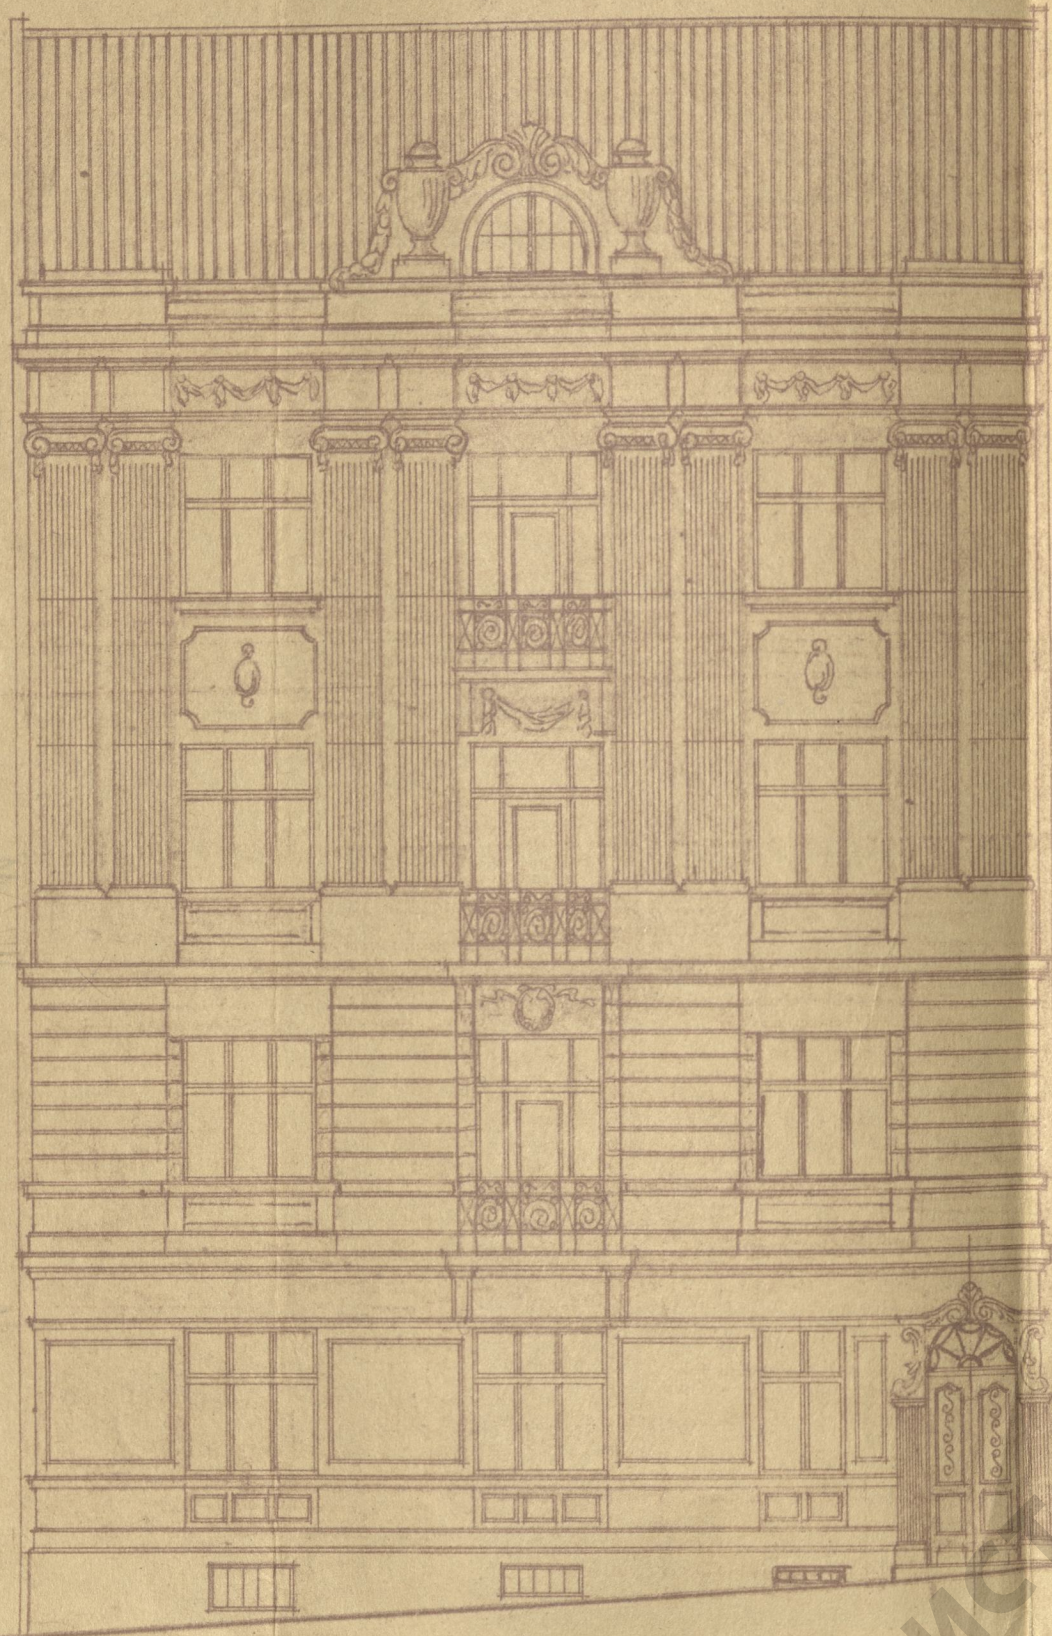

ПЛАН ЗА НОВУ ЗГРАДУ Г. МАКСЛЕ МАЈО  
КНЕЗ МИХАЈЛОВ ВЕНАЦ БР 25.

РАЗМЕРА 1:100

ФАСАДА

СОПСТВЕНИК

*Малевич*

Пројекат цена 1,200,000,-

ПРОЈЕКТАНТ

*Милевић*

Београд 25-III-9171.

*Дубокић*

ИСТОРИЈСКИ  
АРХИВ  
БЕОГРАДА