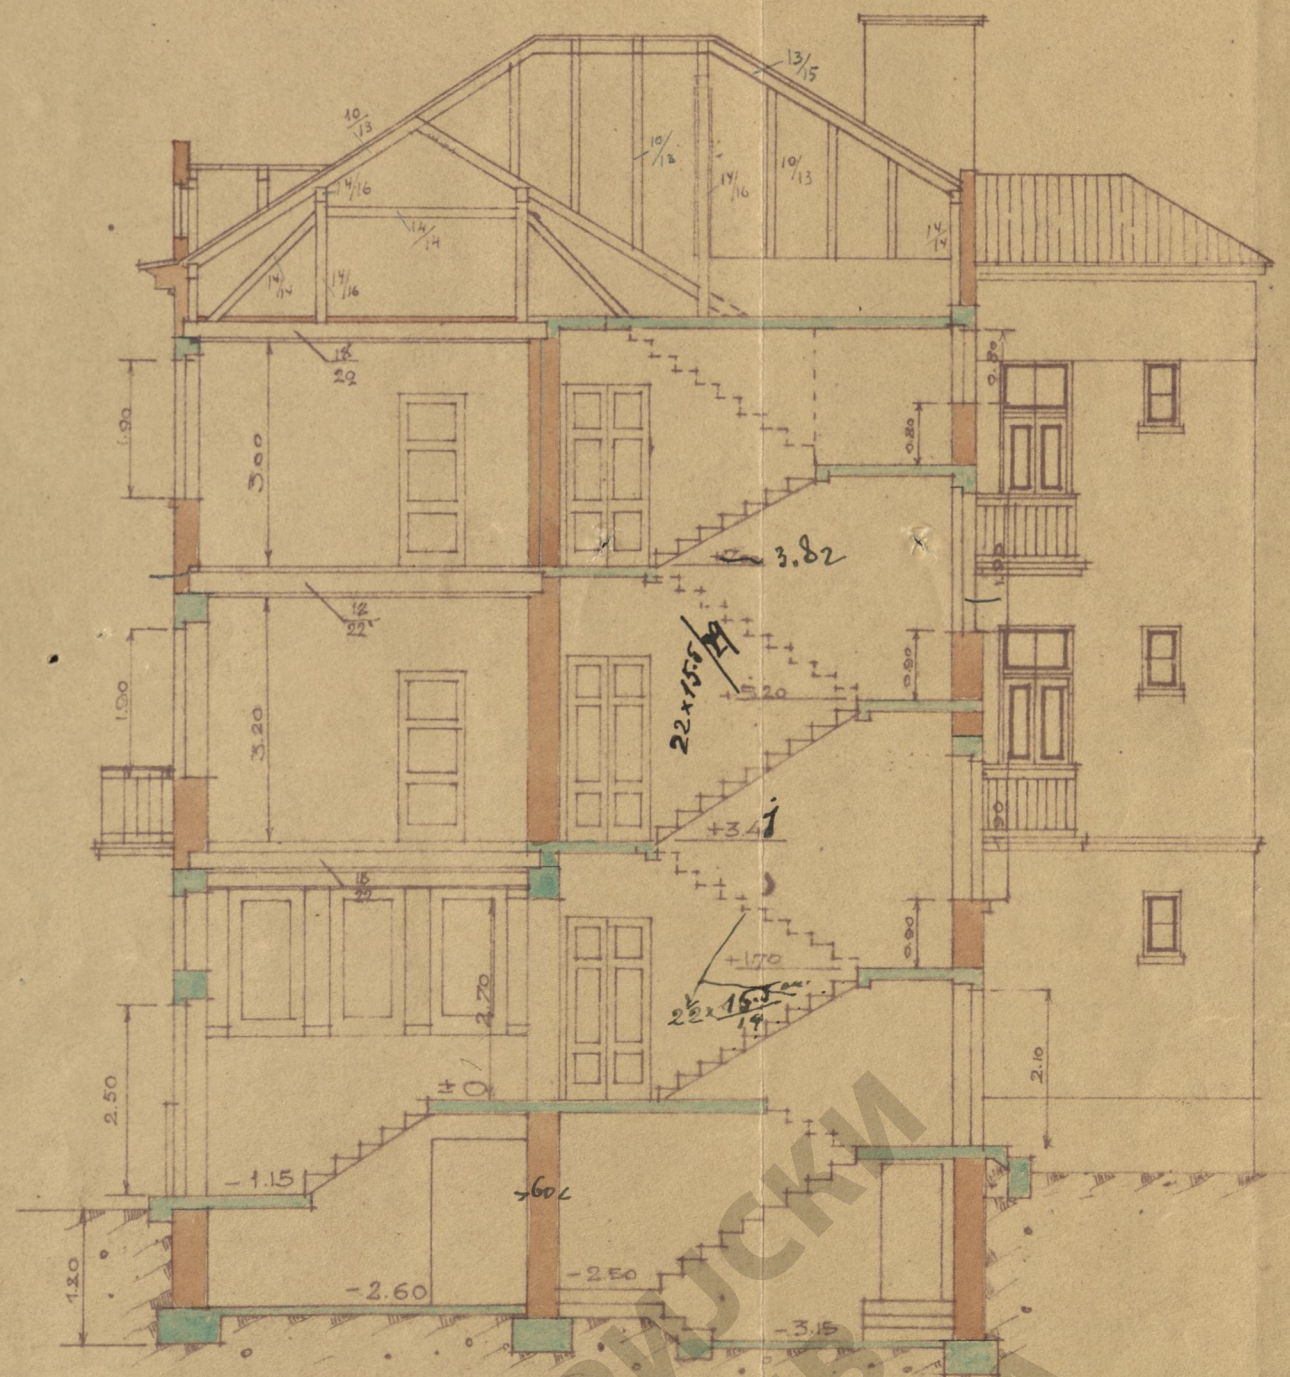

Софије Л.
 ПЛАН НОВЕ ЗГРАДЕ ~~г-на ДУДВИНА~~ # ЛЕВЕНЗОНА,
 Влајковићева ул. бр.

ЛИЦЕ.
 1:100

Сопственик:
 Sofija L. Levenson

ПРЕСЕК.
 1:100.

ПРОЈЕКТАНТ:
 Инж. ВЛАДИМИР И. БИЛИНСКИ
 ОБЛАСТНИ АРХИТЕКТА

Знак бр 36
 Знак 360.