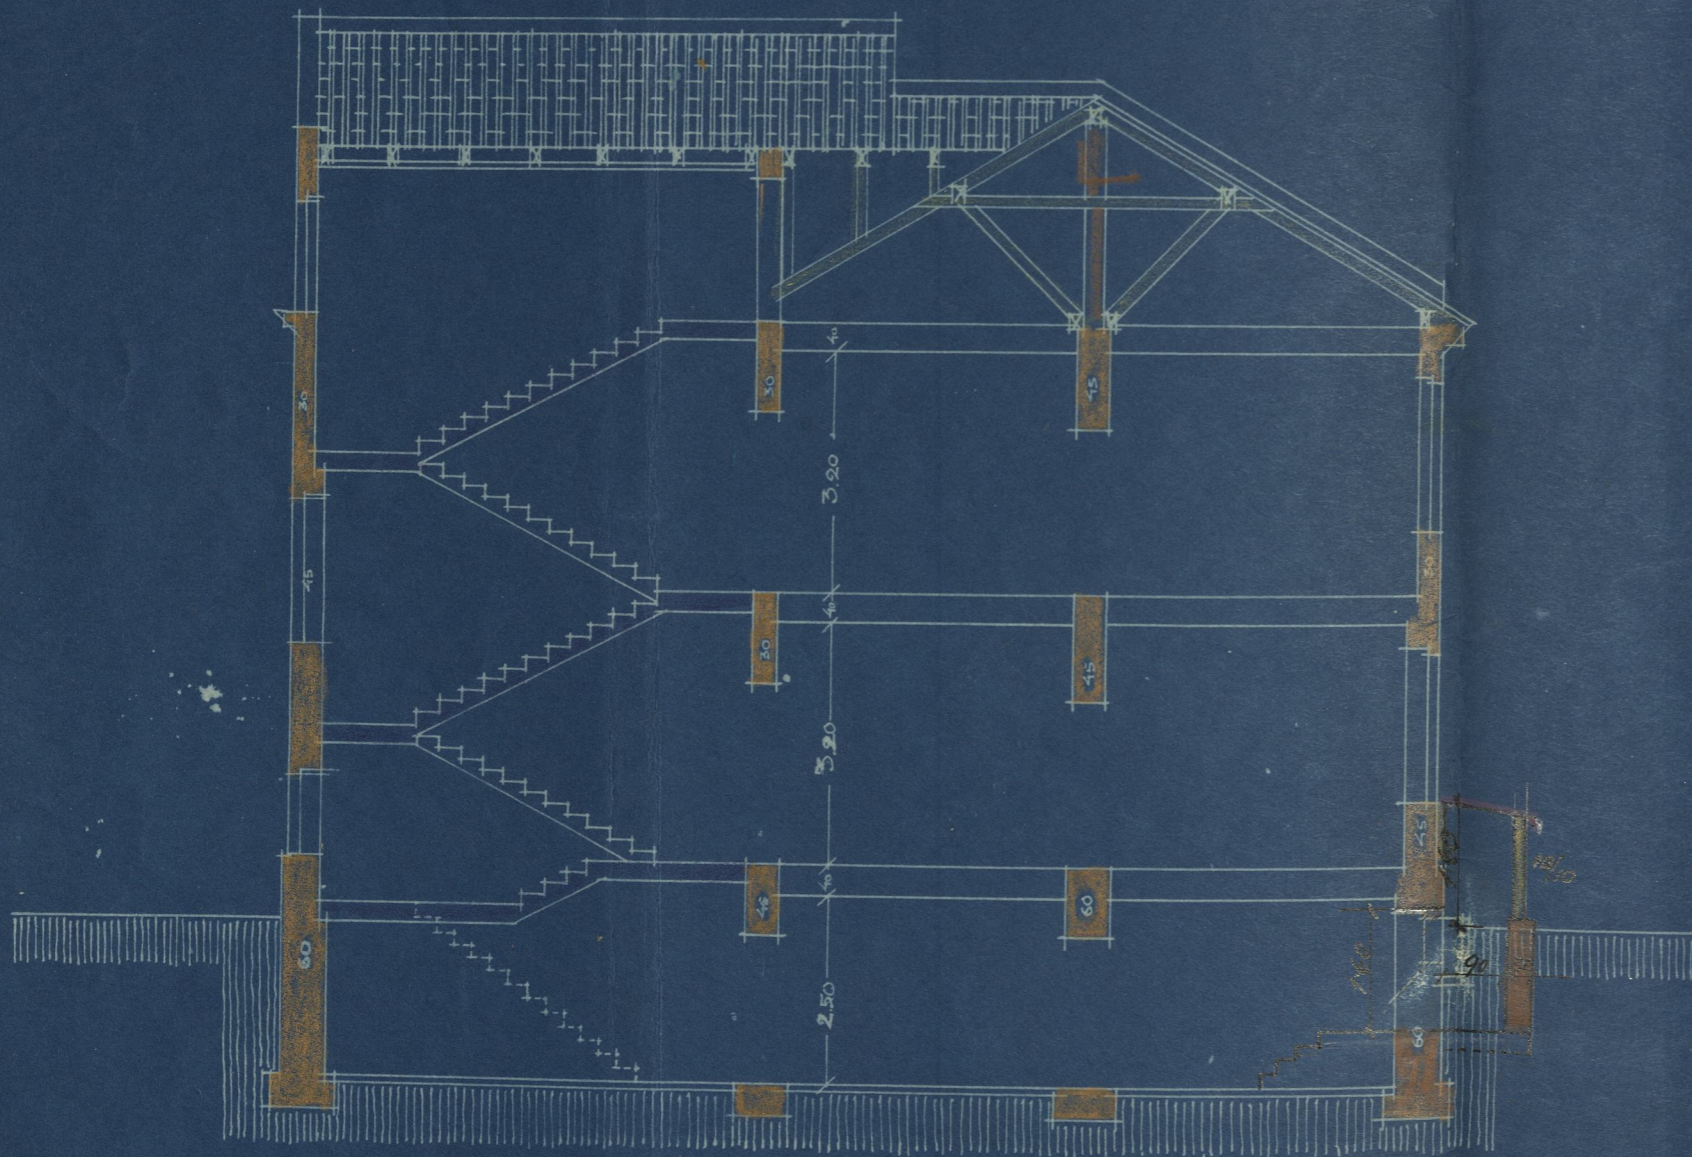

Размера 1:100.

План
нове куће гост.
Соломона Кабиља
у ул. Скендербегова број 9
у Београду.

Пресек.

Лице.

Сопственик:
Соломон Кабиља

Пројектант:
ПРЕДУЗЕЊЕ ЗА СТРАЖЕЊЕ
ТИП. МАШИЦА
БЕОГРАД
Инж. Швајглиц

1105-018-2-13-21