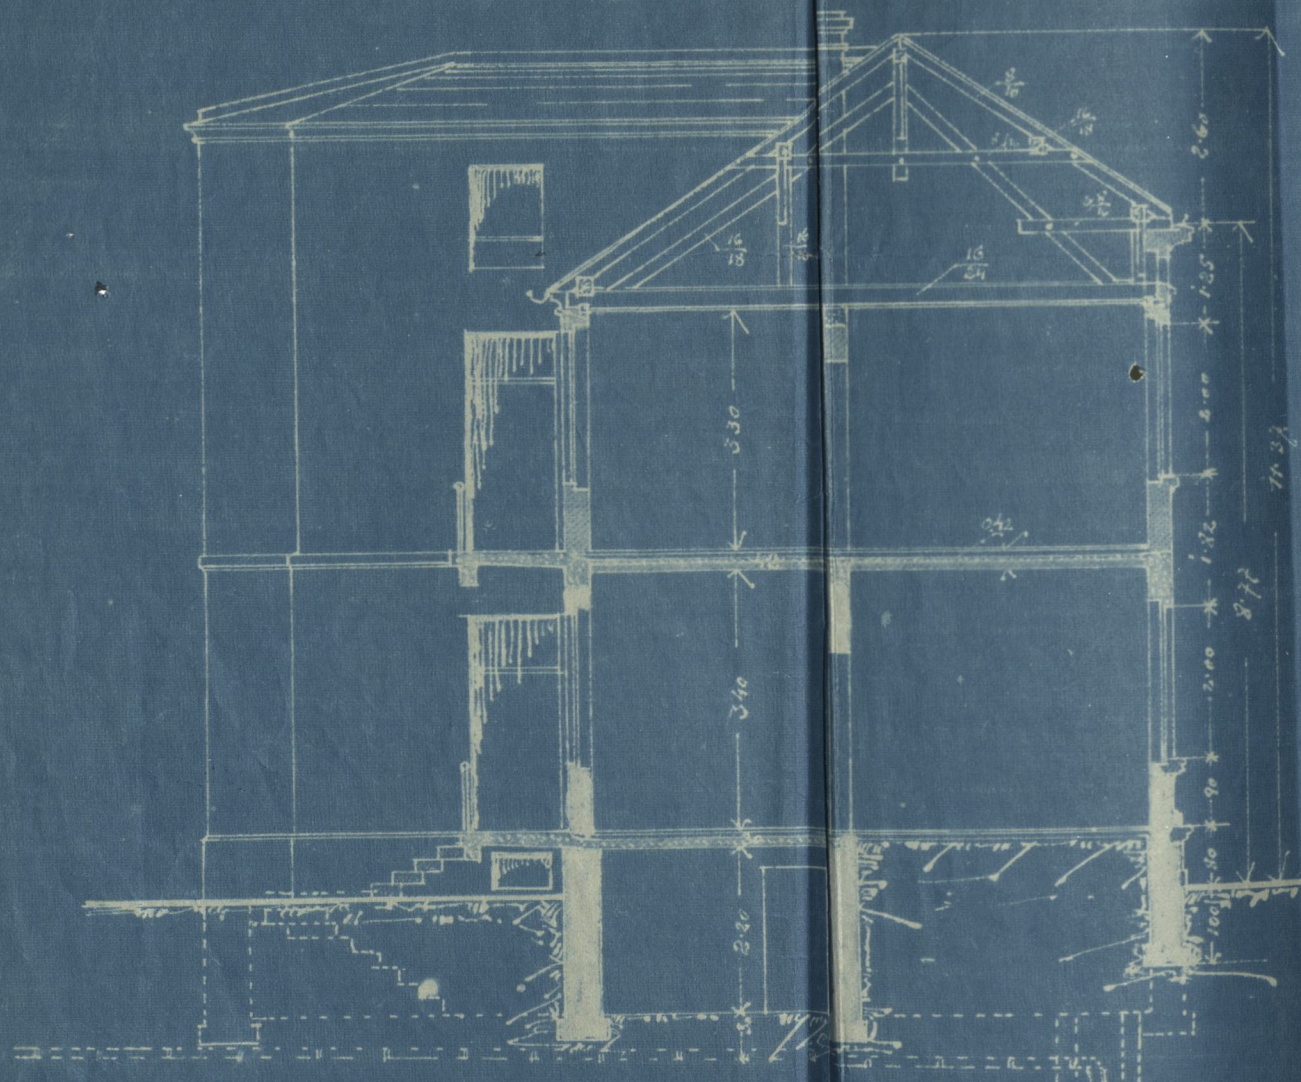

План

30 магазинъ въ группѣ строена
по проектной зарядѣ г. Ото Тоннера
у Бугинской улицы № 12.

Проект А. Д.

Составил чертёж
Ото Тоннер

Масштаб 1:50

Размеръ 1:100 м.

Безъ 20 IV 934
Проектъ архитектора
Людв. Геллерманна
1907 г.

ИДБ-6-12-8-23

Дом

Новое здание в дворянском и помещичьем квартале
в м.о. На улице 3-й Маргариты от Дворяна
у Бугачевых ул. № 12

Географ

Нижняя улица в Бугачевых ул.

Директор А.В. Мухоморов

Длина 1.100 м.

Нижняя улица