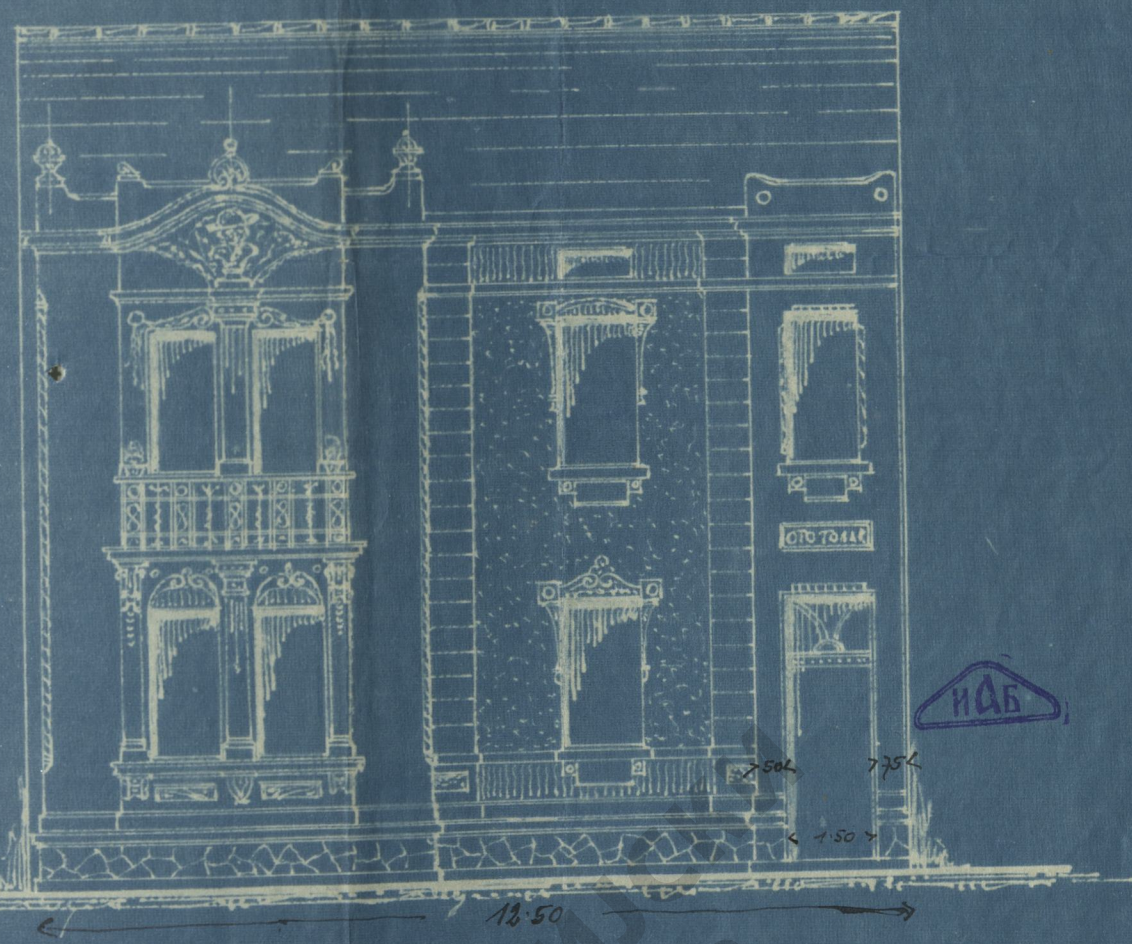

План

30 магазинъ въ группѣ строена
по проектной зарядѣ г. Ото Тоннера
у Бугинской улицы № 12.

Проект А. Д.

Составил чертёж
Ото Тоннер

Масштаб 1:50

Размеръ 1:100 м.

Безъ 20 IV 934
Проектъ архитектора
Людв. Геллерманна
1907 г.

ИДБ-6-12-8-23

Дом

Новое здание в дворянском и помещичьем квартале
в м.о. На улице 3-й Маргариты от Дворяна
у Бугачевых ул. № 12

Географ

Нижняя улица в Бугачевых ул.

Директор А.В. Мухоморов

Длина 1.100 м.

Нижняя улица