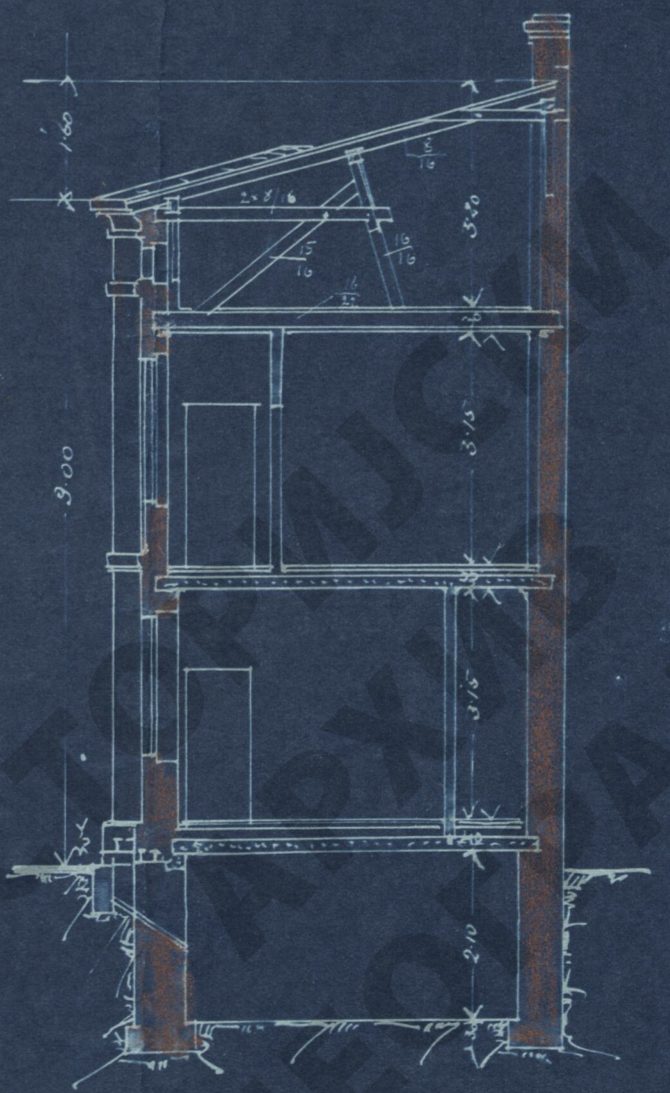

ИДБ-6-12-8-23

Дом

Новое здание в дворянском и помещичьем квартале
в м.о. На улице 3-й Маргариты от Дворяна
у Бугачевых ул. № 12

Географ

Нижняя улица в Бугачевых ул.

Директор А.В. Мухоморов

Длина 1.100 м.

Нижняя улица