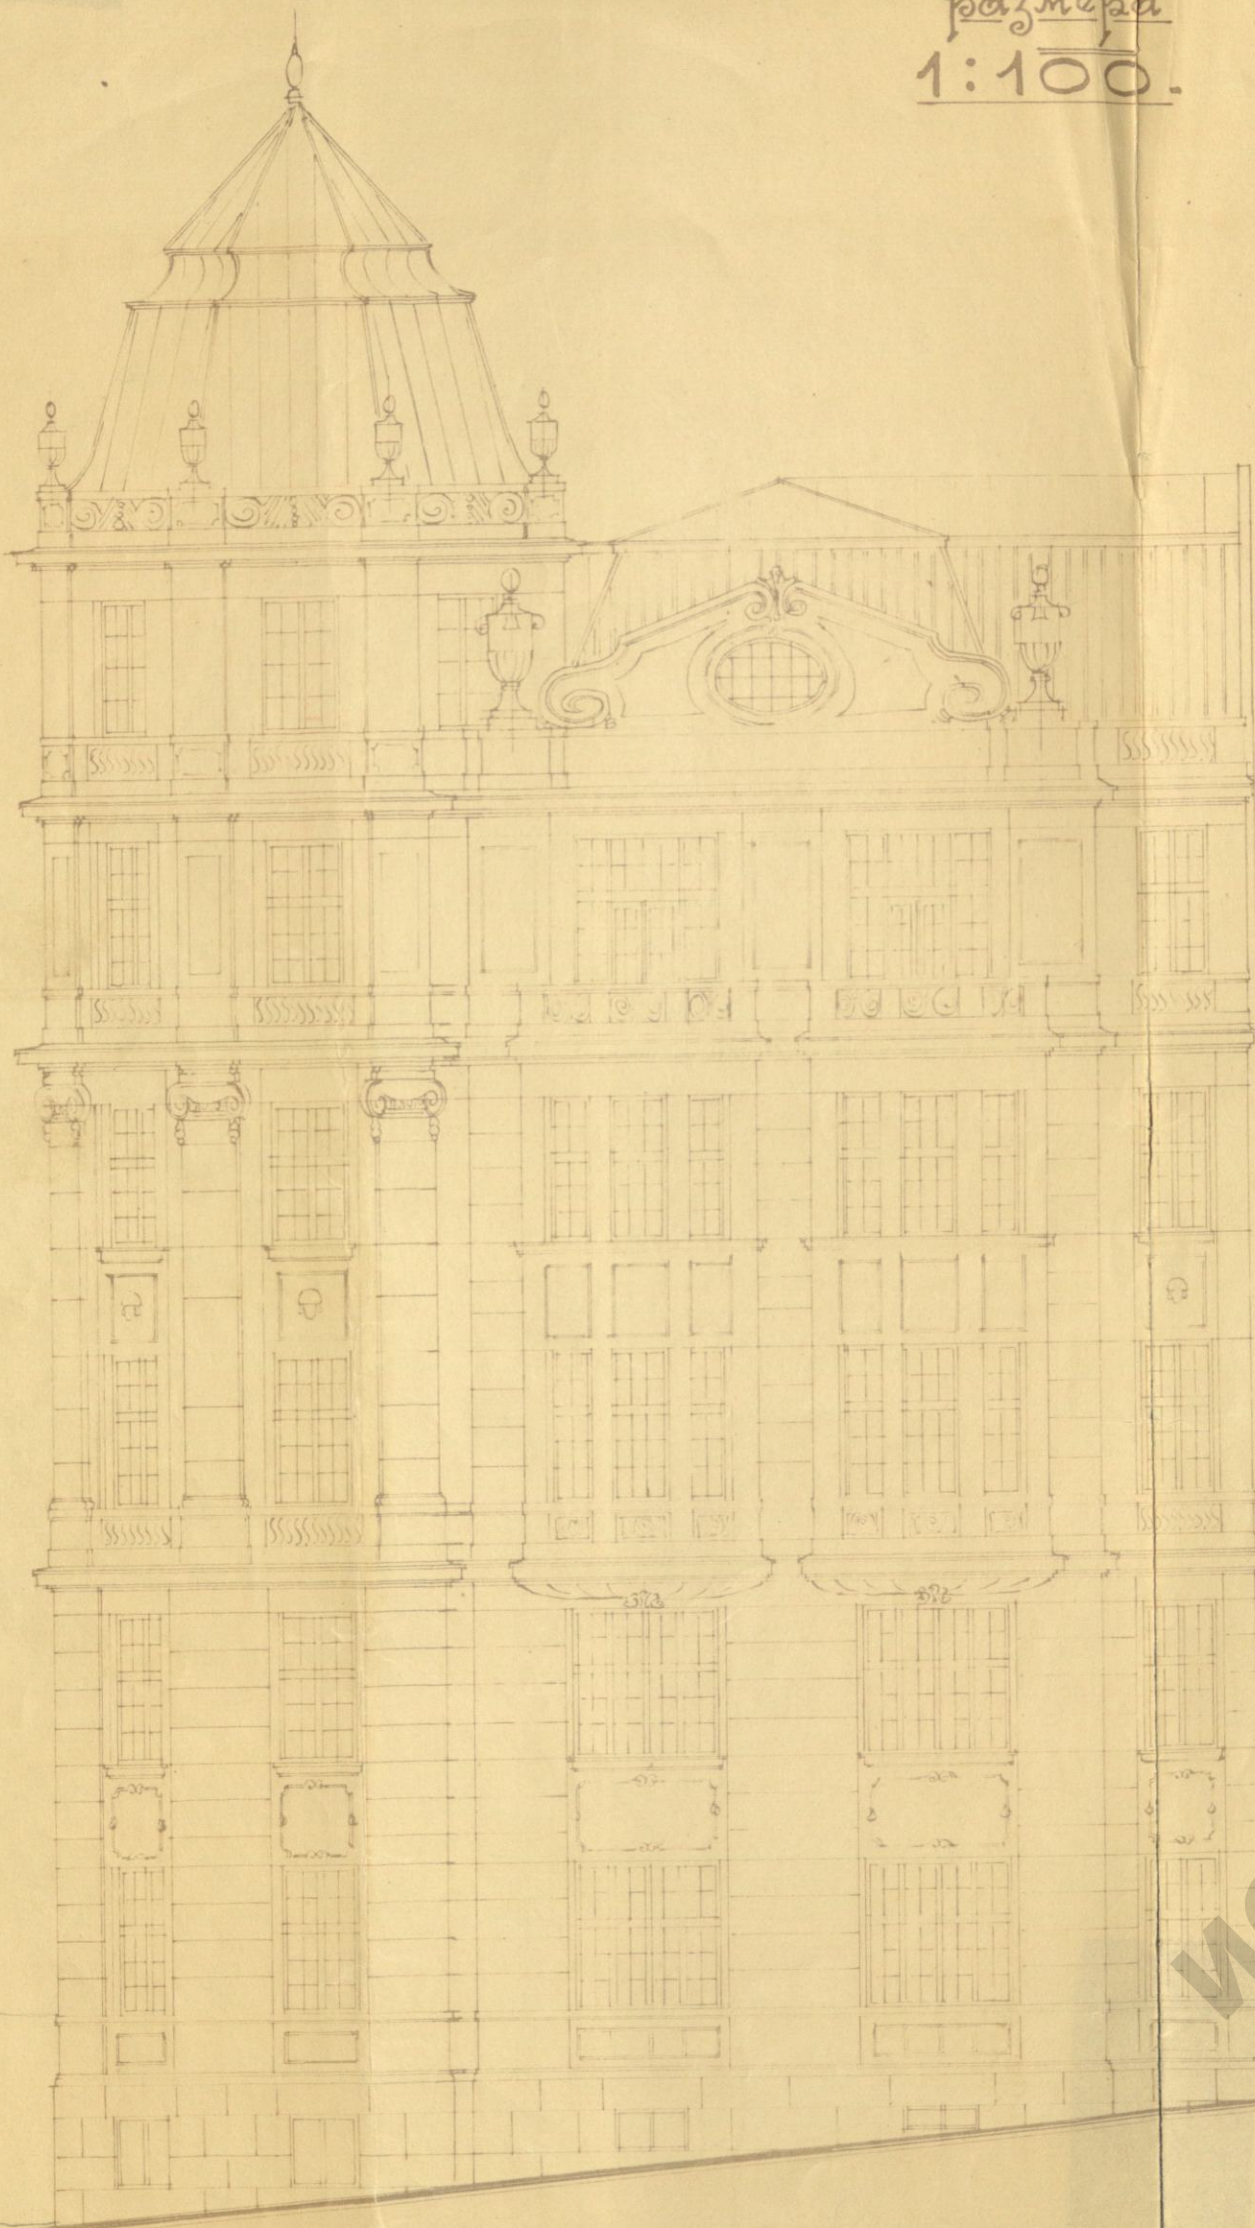

Пројекат за нову зграду
Рафаила У. Амар

На углу Кнез Михаиловог Бенџа бр 28 и Тебратове ул бр 2 и 4.

Изглед са Кнез Михаиловог Бенџа.

размера
1:100.

својственик:

Рафаило У. Амар.

пројектант:

инж. Мих. Бенџ
15. авг. 1922 г.

ИГБ-6-ТД-20-7-22

ИСТОРИЈСКИ
АРХИВ
БЕОГРАДА

Проект за нову зграду

Рафаила П. Амаря.

на углу Кнез Михаиловог Београда бр. 28 и Јевремова улица. 2 и 4.

Узлаз из Јевремова улице.

размера 1:100.

соизвешанак: