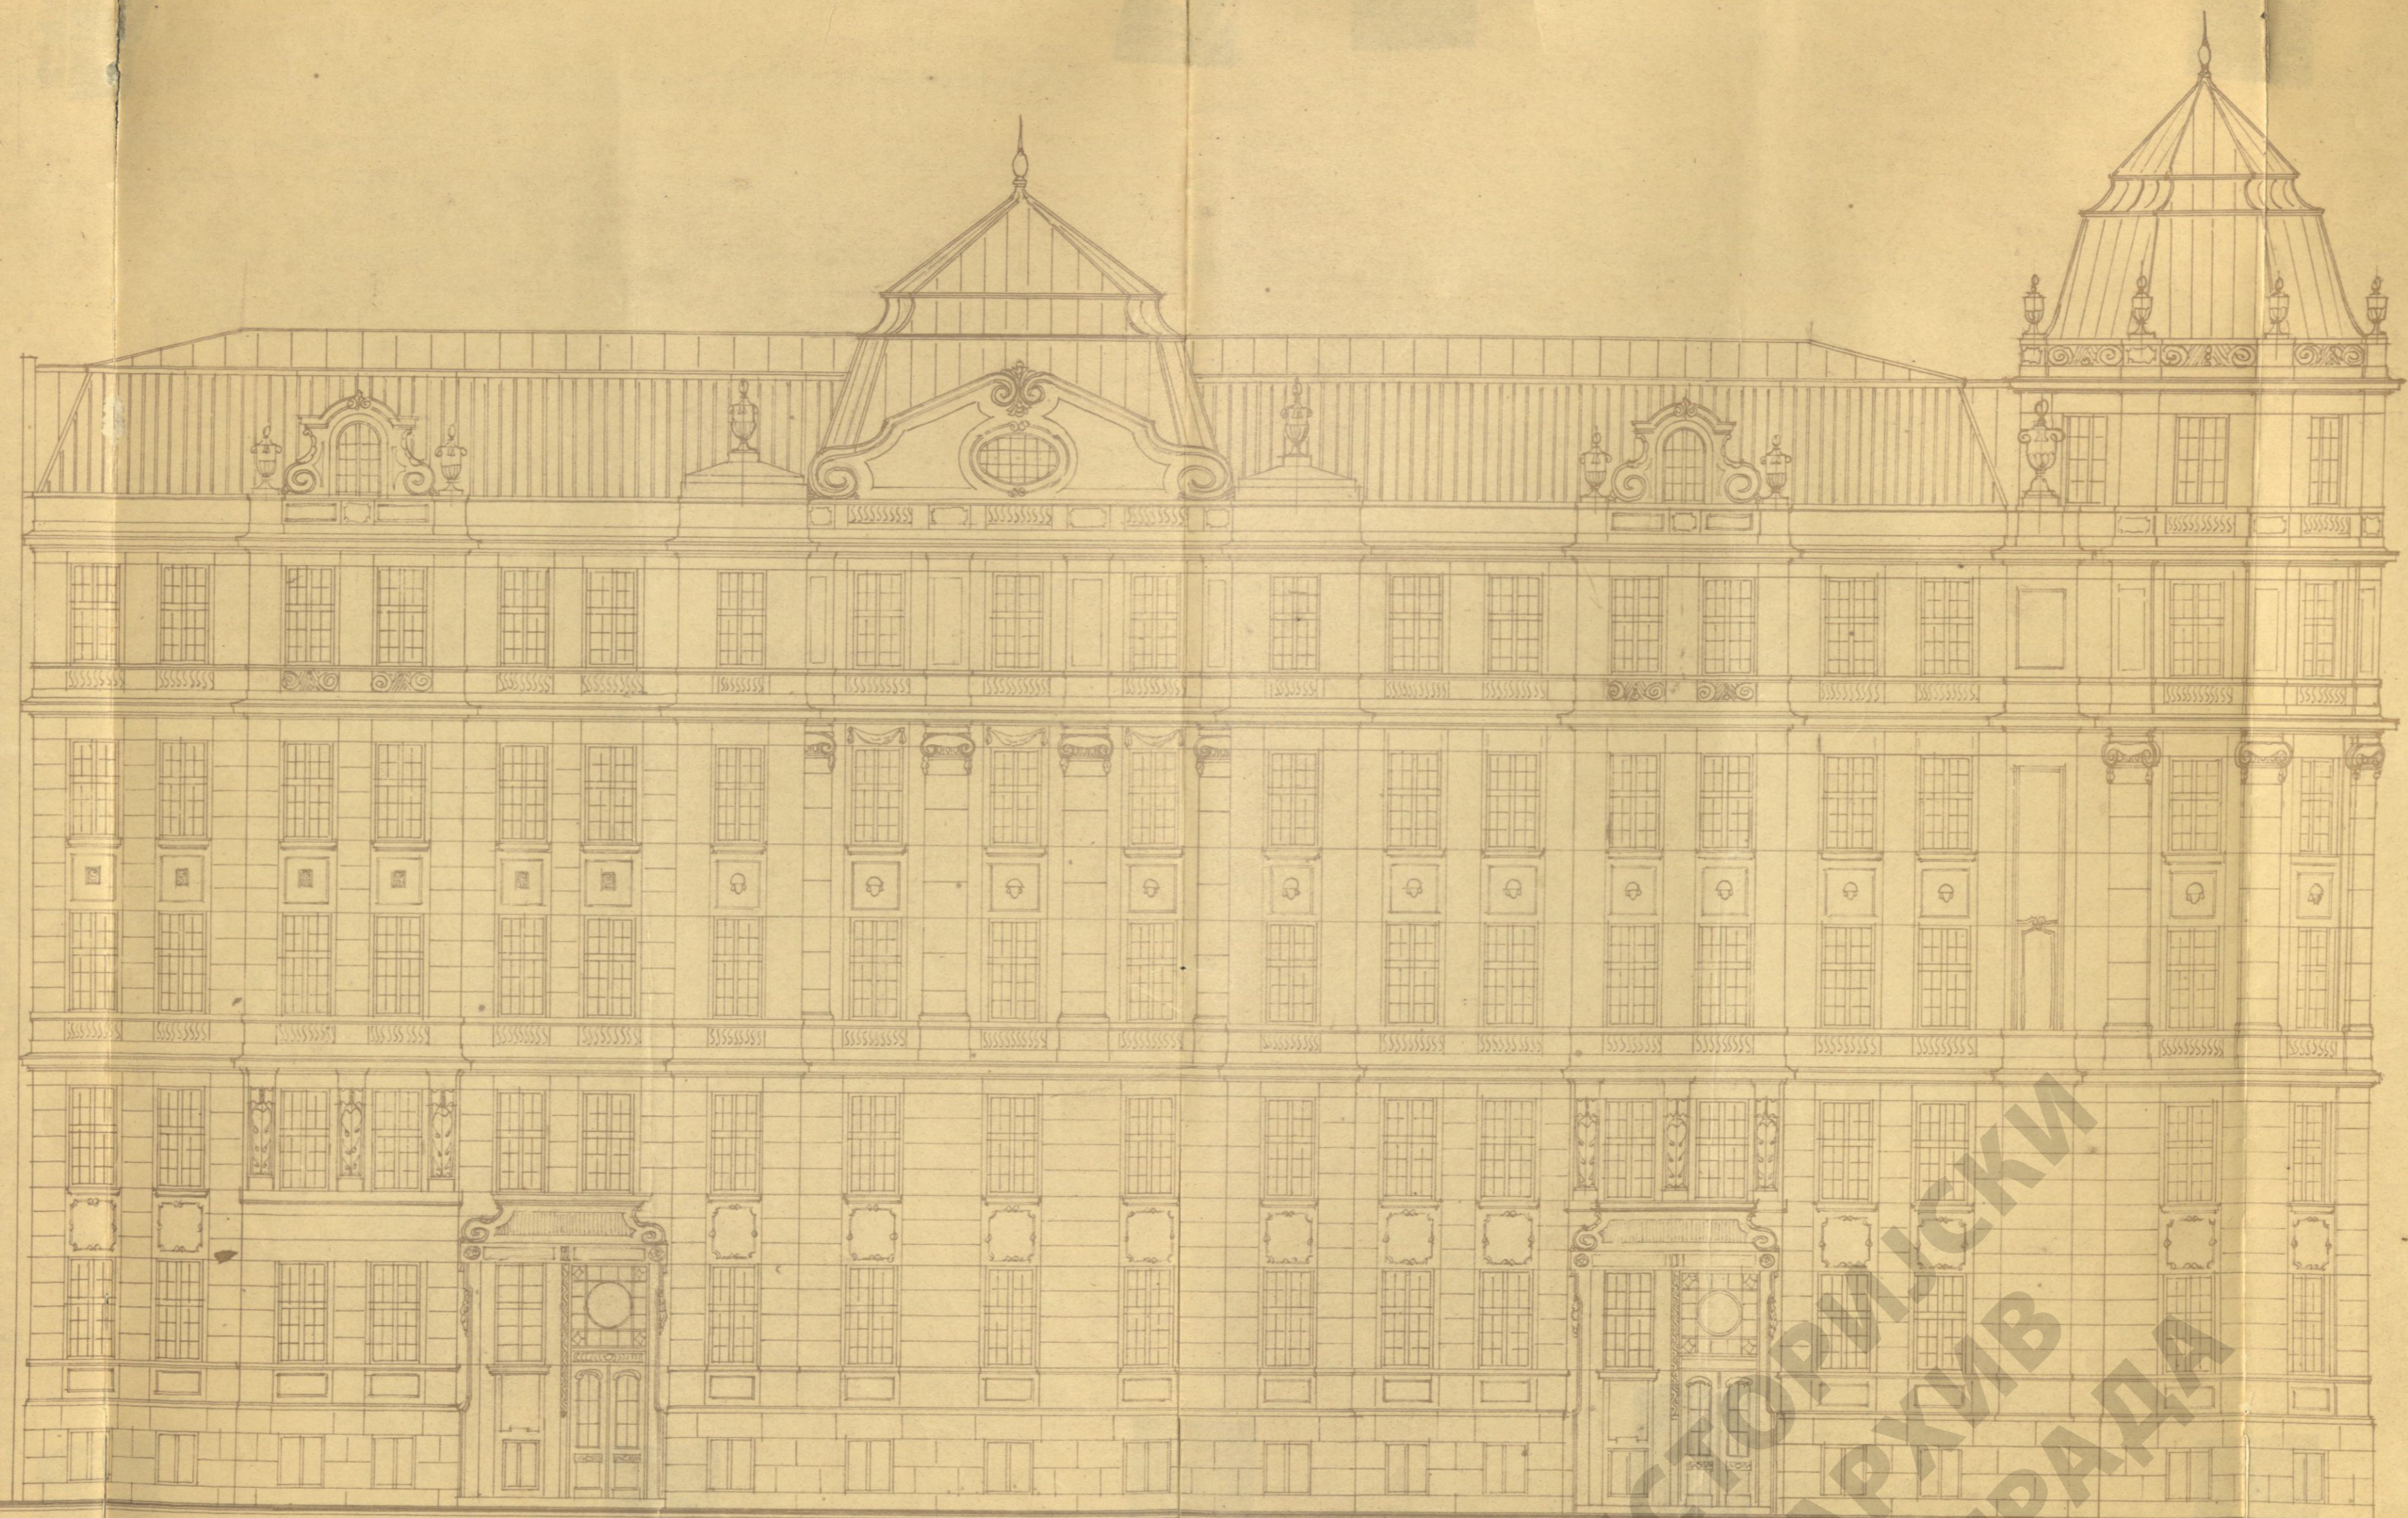

ИГБ-6-ТД-20-7-22

ИСТОРИЈСКИ
АРХИВ
БЕОГРАДА

Проект за нову зграду

Рафаила П. Амаря.

на углу Кнез Михаиловог Београда бр. 28 и Јевремова улица. 2 и 4.

Узлаз из Јевремова улице.

размера 1:100.

соизвешанак: