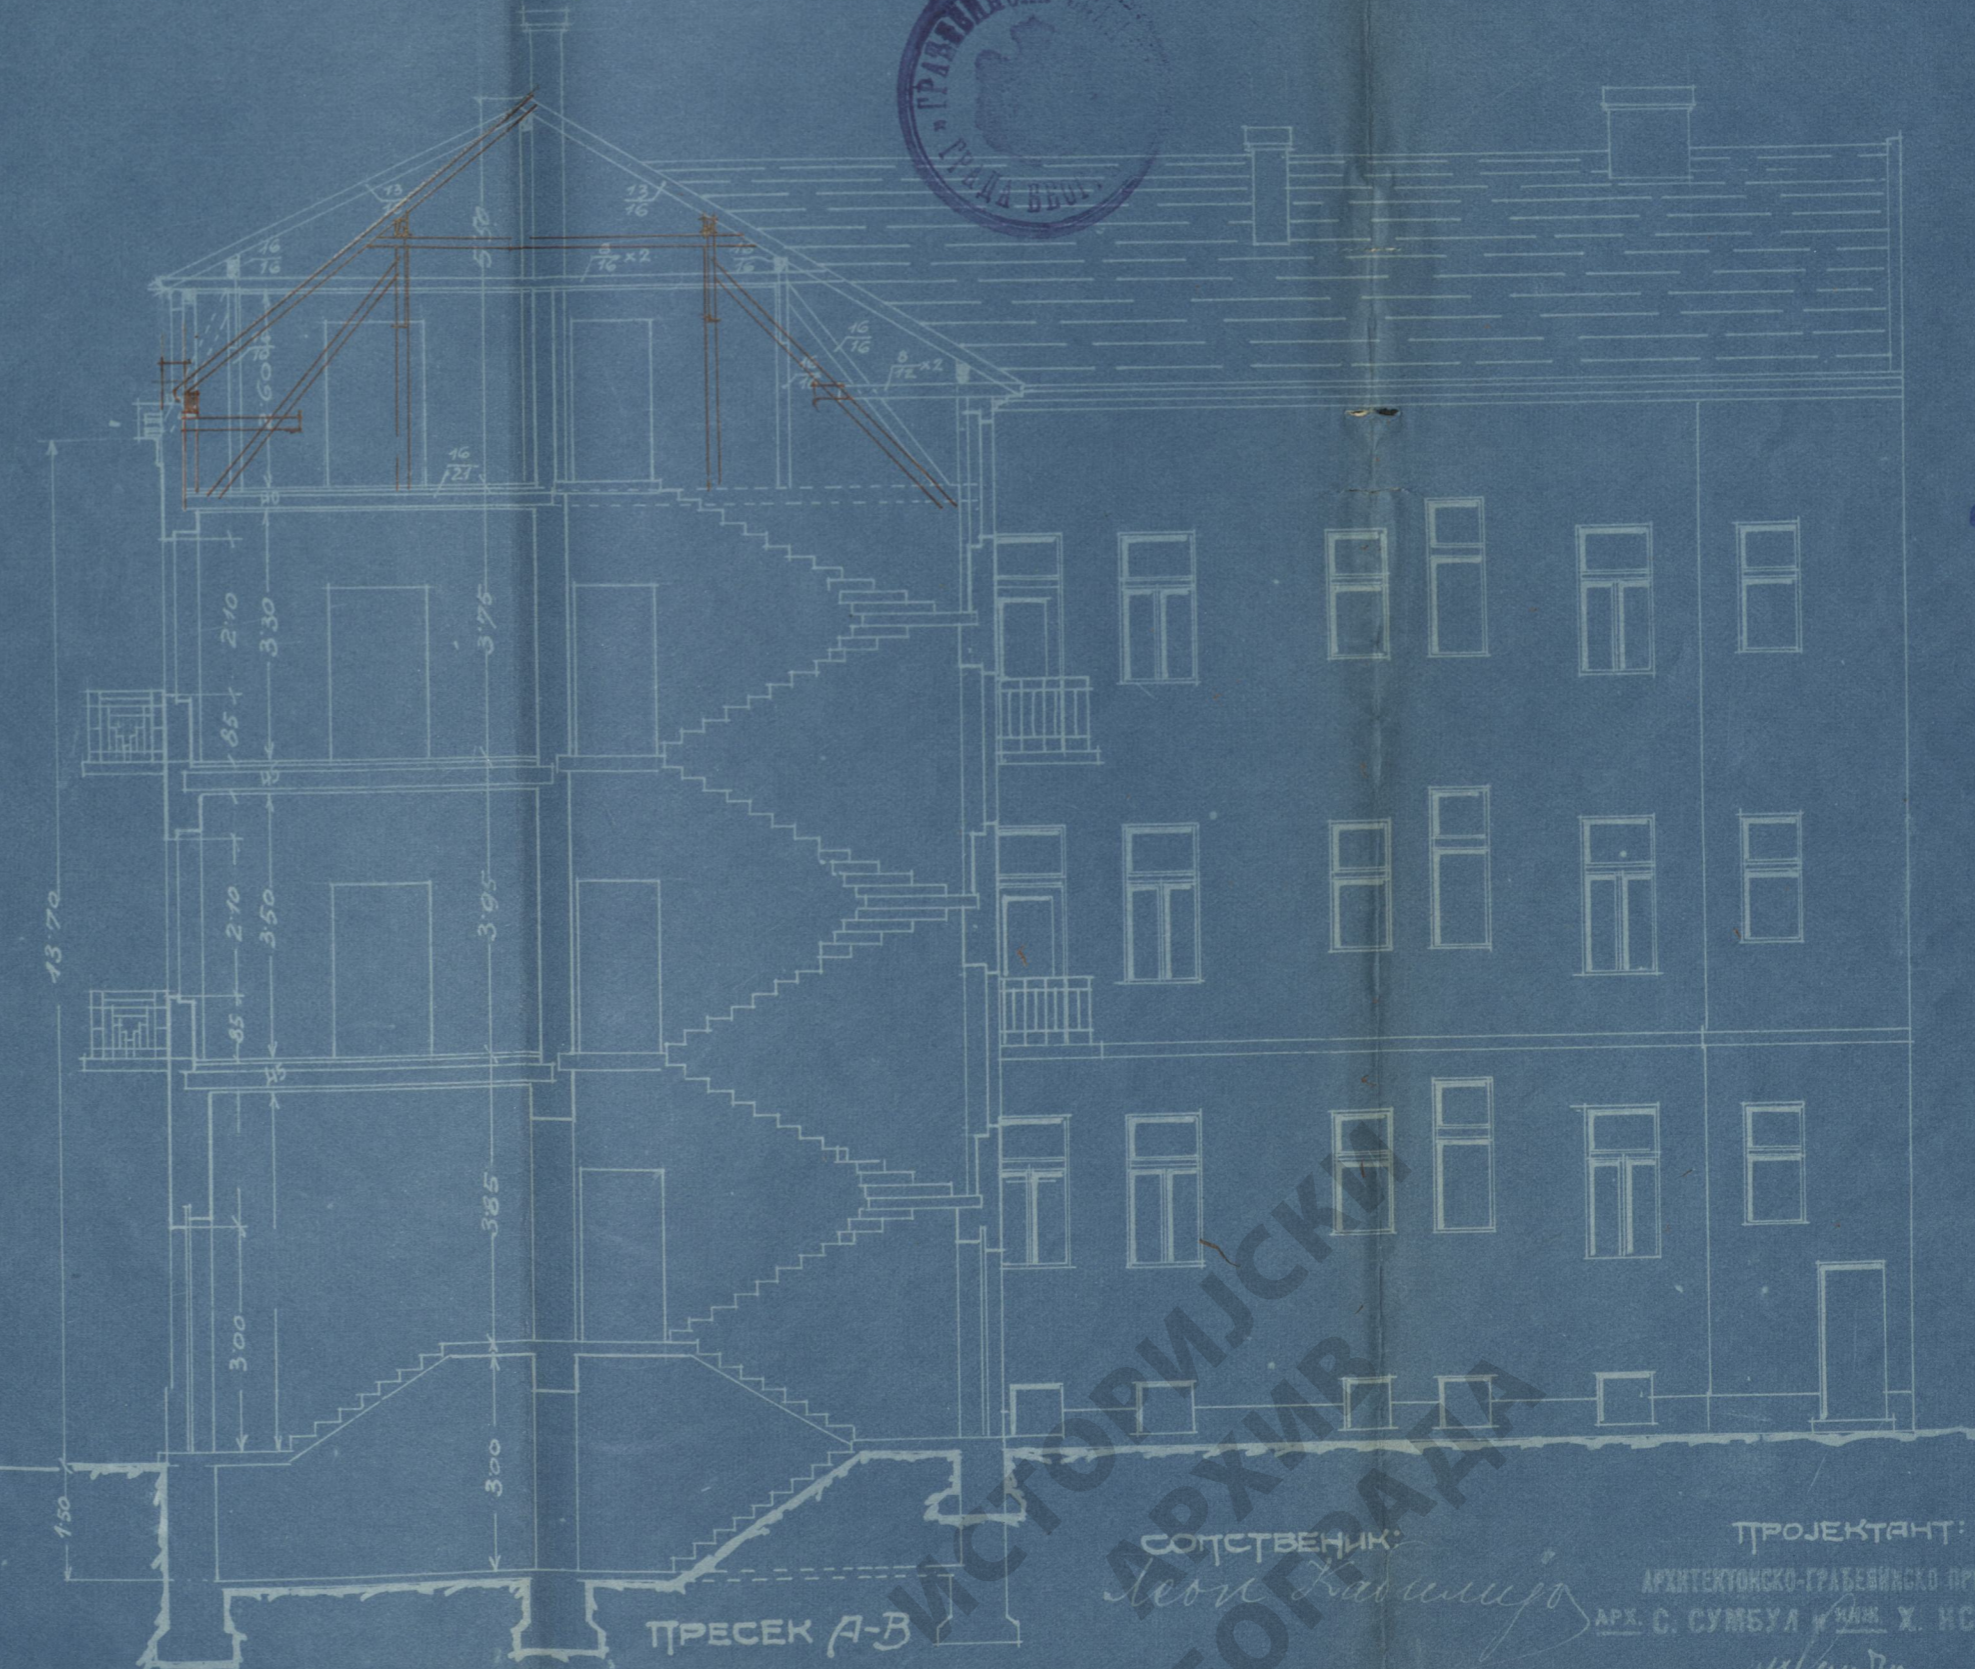

ПЛАН ЗА НОВУ ЗГРАДУ госп. ЛЕОНА КАБИЉО У ПОЗОРИШНОЈ УЛ. БР.
1:100

ЛИЦЕ НА ПОЗОРИШНОЈ УЛ.

ПРЕСЕК А-В

БЕОГРАД, МАЈА 1921.

СОПСТВЕНИК:
Леон Кабиљо

ПРОЈЕКТАНТ:
 АРХИТЕКТОНСКО-ГРАЂЕВИНСКО ПРЕДУЗЕЋЕ
 АРХ. С. СУМБУЛ И ИНЖ. Х. ИСАКОВИЋ